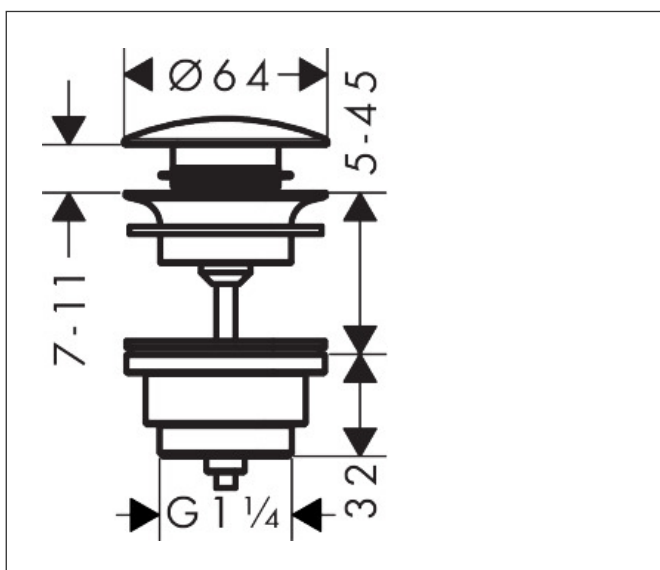

Artikelnaam	afvoergarnituur afvoerplug voor wastafel- en bidetmengkranen
Art.nr.	50100340
Oppervlakte	Brushed Black Chrome
Netto prijs	93,10 EUR

Product foto

Kenmerken

- bediening met drukstop
- voor wastafels met overloop
- Aansluitmaat: G 1 1/4
- met overloop

Maat tekeningen

Artikelnaam	afvoergarnituur afvoerplug voor wastafel- en bidetmengkranen
Art.nr.	50100340
Oppervlakte	Brushed Black Chrome
Netto prijs	93,10 EUR

Explosietekening voor bouwjaar: >11/16

Artikelnaam afvoergarnituur afvoerplug voor wastafel- en bidetmengkranen
Art.nr. 50100340
Oppervlakte Brushed Black Chrome
Netto prijs 93,10 EUR

Onderdelen voor bouwjaar: >11/16

Pos	Beschrijving	Art.nr.	Prijs
1	Stop	97204340	81,12
2	dichting	97205000	4,99
3	schroef	98000000	4,99