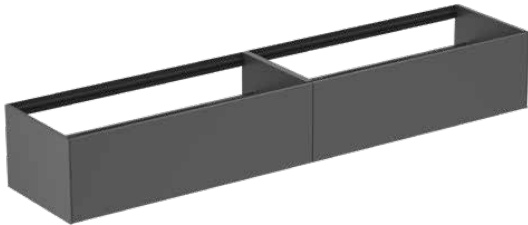

CONCA

T4333Y2

CONCA | Wastafelmeubel 2385x505x360 mm in matt anthracite afwerking, 2 laden | Greeploos, Volledige extractielade, Push-to-open, Softclose, Voorgemonteerd, Duurzaam geproduceerd hout

Afbeelding & technische tekening

Algemene informatie

Productcategorie:	Meubels
Producttype:	Wastafelmeubel
Merk:	Ideal Standard
Collectie:	CONCA
Ontwerper:	Palomba Serafini Associati
Colour:	Y2 - Matt Anthracite
Afwerking van het oppervlak:	mat
Hoogte (mm):	360
Breedte (mm):	2385
Lengte / sprong (mm):	505
Bevestigingswijze:	Bevestigingsset
Nettogewicht (kg):	68.50
EAN-code:	8014140464709

Kenmerken

	Greeploos		Volledige extractielade
	Push-to-open		Softclose
	Voorgemonteerd		Duurzaam geproduceerd hout

Downloads

- [Installation Guide](#)
- [Spare Parts List](#)

Product specificaties

Sluitingsmechanisme:	Softclosing
Kleurcode:	Y2
Kleuromschrijving:	matt anthracite
Hoekmodel:	Nee
Volledige extractielade:	Yes
Gre(e)p(en):	Greeploos
Verstelbare montagevoeten:	Nee
Materiaal:	Hout
Materiaalkwaliteit lichaam:	3-laags spaanplaat met hoge dichtheid
Aantal deuren (totaal):	0
Aantal deuren (links openend):	0
Aantal deuren (rechts openend):	0
Aantal laden (totaal):	2
Aantal externe laden:	2
Aantal interne laden:	0
Aantal open vakken:	0
Aantal roldeuren:	0

CONCA

T4333Y2

CONCA | Wastafelmeubel 2385x505x360 mm in matt anthracite afwerking, 2 laden | Greeploos, Volledige extractielade, Push-to-open, Softclose, Voorgemonteerd, Duurzaam geproduceerd hout

Product specificaties