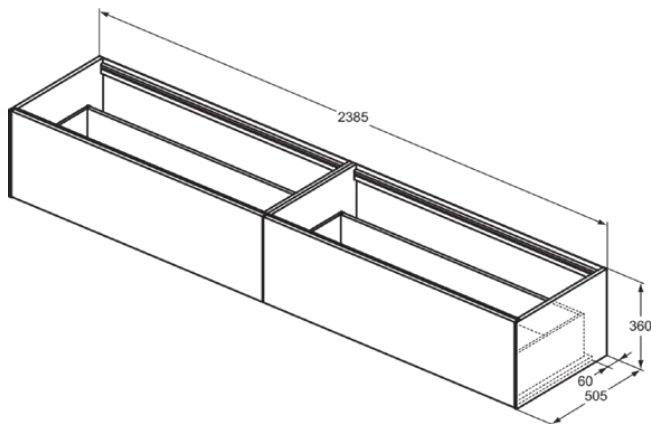

CONCA

T4333Y2

CONCA | Wastafelmeubel 2385x505x360 mm in matt anthracite afwerking, 2 laden | Greeploos, Volledige extractielade, Push-to-open, Softclose, Voorgemonteerd, Duurzaam geproduceerd hout

Afbeelding & technische tekening

Algemene informatie

Productcategorie:	Meubels
Producttype:	Wastafelmeubel
Merk:	Ideal Standard
Collectie:	CONCA
Ontwerper:	Palomba Serafini Associati
Colour:	Y2 - Matt Anthracite
Afwerking van het oppervlak:	mat
Hoogte (mm):	360
Breedte (mm):	2385
Lengte / sprong (mm):	505
Bevestigingswijze:	Bevestigingsset
Nettogewicht (kg):	68.50
EAN-code:	8014140464709

Kenmerken

	Greeploos		Volledige extractielade
	Push-to-open		Softclose
	Voorgemonteerd		Duurzaam geproduceerd hout

Downloads

- [Installation Guide](#)
- [Spare Parts List](#)

Product specificaties

Sluitingsmechanisme:	Softclosing
Kleurcode:	Y2
Kleuromschrijving:	matt anthracite
Hoekmodel:	Nee
Volledige extractielade:	Yes
Gre(e)p(en):	Greeploos
Verstelbare montagevoeten:	Nee
Materiaal:	Hout
Materiaalkwaliteit lichaam:	3-laags spaanplaat met hoge dichtheid
Aantal deuren (totaal):	0
Aantal deuren (links openend):	0
Aantal deuren (rechts openend):	0
Aantal laden (totaal):	2
Aantal externe laden:	2
Aantal interne laden:	0
Aantal open vakken:	0
Aantal roldeuren:	0

CONCA

T4333Y2

CONCA | Wastafelmeubel 2385x505x360 mm in matt anthracite afwerking, 2 laden | Greeploos, Volledige extractielade, Push-to-open, Softclose, Voorgemonteerd, Duurzaam geproduceerd hout

Product specificaties