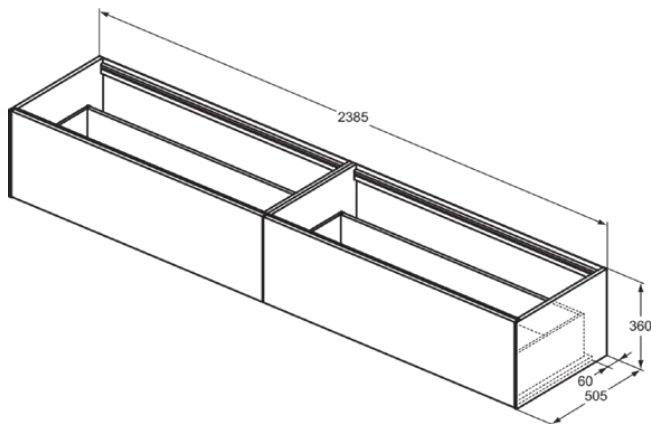

CONCA

T4333Y3

CONCA | Wastafelmeubel 2385x505x360 mm in matt sunset afwerking, 2 laden | Greeploos, Volledige extractielade, Push-to-open, Softclose, Voorgemonteerd, Duurzaam geproduceerd hout

Afbeelding & technische tekening

Algemene informatie

Productcategorie:	Meubels
Producttype:	Wastafelmeubel
Merk:	Ideal Standard
Collectie:	CONCA
Ontwerper:	Palomba Serafini Associati
Colour:	Y3 - Matt Sunset
Afwerking van het oppervlak:	mat
Hoogte (mm):	360
Breedte (mm):	2385
Lengte / sprong (mm):	505
Bevestigingswijze:	Bevestigingsset
Nettogewicht (kg):	68.50
EAN-code:	8014140464716

Kenmerken

	Greeploos		Volledige extractielade
	Push-to-open		Softclose
	Voorgemonteerd		Duurzaam geproduceerd hout

Downloads

- [Installation Guide](#)
- [Spare Parts List](#)

Product specificaties

Sluitingsmechanisme:	Softclosing
Kleurcode:	Y3
Kleuromschrijving:	matt sunset
Hoekmodel:	Nee
Volledige extractielade:	Yes
Gre(e)p(en):	Greeploos
Verstelbare montagevoeten:	Nee
Materiaal:	Hout
Materiaalkwaliteit lichaam:	3-laags spaanplaat met hoge dichtheid
Aantal deuren (totaal):	0
Aantal deuren (links openend):	0
Aantal deuren (rechts openend):	0
Aantal laden (totaal):	2
Aantal externe laden:	2
Aantal interne laden:	0
Aantal open vakken:	0
Aantal roldeuren:	0

CONCA

T4333Y3

CONCA | Wastafelmeubel 2385x505x360 mm in matt sunset afwerking, 2 laden | Greeploos, Volledige extractielade, Push-to-open, Softclose, Voorgemonteerd, Duurzaam geproduceerd hout

Product specificaties