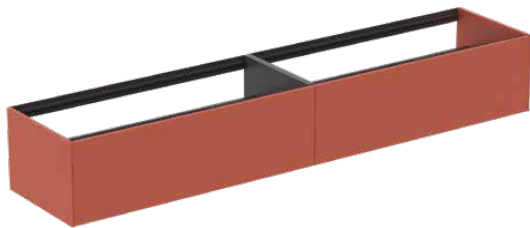

CONCA

T4333Y3

CONCA | Wastafelmeubel 2385x505x360 mm in matt sunset afwerking, 2 laden | Greeploos, Volledige extractielade, Push-to-open, Softclose, Voorgemonteerd, Duurzaam geproduceerd hout

Afbeelding & technische tekening

Algemene informatie

Productcategorie:	Meubels
Producttype:	Wastafelmeubel
Merk:	Ideal Standard
Collectie:	CONCA
Ontwerper:	Palomba Serafini Associati
Colour:	Y3 - Matt Sunset
Afwerking van het oppervlak:	mat
Hoogte (mm):	360
Breedte (mm):	2385
Lengte / sprong (mm):	505
Bevestigingswijze:	Bevestigingsset
Nettogewicht (kg):	68.50
EAN-code:	8014140464716

Kenmerken

	Greeploos		Volledige extractielade
	Push-to-open		Softclose
	Voorgemonteerd		Duurzaam geproduceerd hout

Downloads

- [Installation Guide](#)
- [Spare Parts List](#)

Product specificaties

Sluitingsmechanisme:	Softclosing
Kleurcode:	Y3
Kleuromschrijving:	matt sunset
Hoekmodel:	Nee
Volledige extractielade:	Yes
Gre(e)p(en):	Greeploos
Verstelbare montagevoeten:	Nee
Materiaal:	Hout
Materiaalkwaliteit lichaam:	3-laags spaanplaat met hoge dichtheid
Aantal deuren (totaal):	0
Aantal deuren (links openend):	0
Aantal deuren (rechts openend):	0
Aantal laden (totaal):	2
Aantal externe laden:	2
Aantal interne laden:	0
Aantal open vakken:	0
Aantal roldeuren:	0

CONCA

T4333Y3

CONCA | Wastafelmeubel 2385x505x360 mm in matt sunset afwerking, 2 laden | Greeploos, Volledige extractielade, Push-to-open, Softclose, Voorgemonteerd, Duurzaam geproduceerd hout

Product specificaties