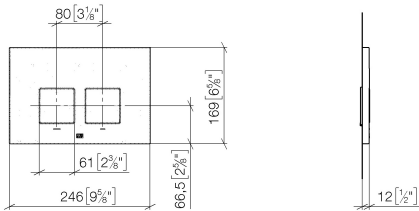

**Betätigungsplatte für WC-UP-Spülkasten der Firma Geberit eckig - Dark
Platinum gebürstet**

MEM

12 665 980

- Abdeckplatte 169 x 246 x 12 mm
- Mechanische Betätigungsplatte mit manueller Spülauslösung
- Für 2-Mengen-Spültechnik
- Inkl. Befestigungsrahmen, Betätigungsstangen und Befestigungsmaterial
- Drückerstangen schallgedämmt, werkzeuglose Schnelleinstellung
- Kompatibel mit allen Spülkästen der Geberit-Serie Sigma ab 2001

Betätigungsplatte für WC-UP-Spülkasten der Firma Geberit eckig - Dark
Platinum gebürstet

MEM

12 665 980

mm [inches]

12 665 980

Produktversion von 4/1/2024

Ersatzteile für die
anderen
Oberflächenvarianten
finden Sie hier:
Chrom