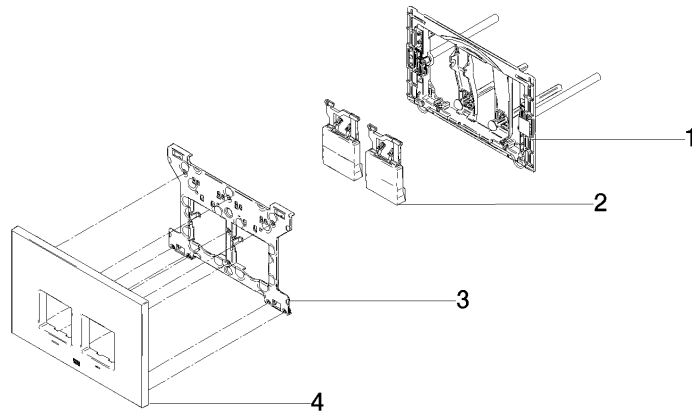

Betätigungsplatte für WC-UP-Spülkasten der Firma Geberit eckig - Dark
Platinum gebürstet

MEM

12 665 980

mm [inches]

12 665 980

Produktversion von 4/1/2024

Ersatzteile für die
anderen
Oberflächenvarianten
finden Sie hier:
Chrom

Betätigungsplatte für WC-UP-Spülkasten der Firma Geberit eckig - Dark
Platinum gebürstet

MEM

12 665 980

Ersatzteilstückliste

Produktversion von 4/1/2024

Nr.	Artikelnummer	Benennung	Verbaumenge	Lieferzeit
	90 28 01 030 00 90	Aufnahme für WC-UP-Spülkasten der Firma Geberit -	9	60