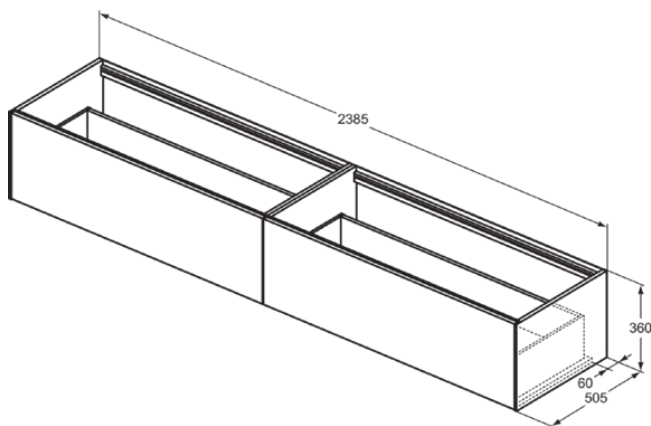

## T4333Y4

CONCA | Wastafelmeubel 2385x505x360 mm in smoked oak afwerking, 2 laden | Greeploos, Volledige extractielade, Push-to-open, Softclose, Voorgemonteerd, Duurzaam geproduceerd hout, Houtfineer

### Algemene informatie

Productcategorie:	Meubels
Producttype:	Wastafelmeubel
Merk:	Ideal Standard
Collectie:	CONCA
Ontwerper:	Palomba Serafini Associati
Colour:	Y4 - Smoked Oak
Afwerking van het oppervlak:	mat
Hoogte (mm):	360
Breedte (mm):	2385
Lengte / sprong (mm):	505
Bevestigingswijze:	Bevestigingsset
Nettogewicht (kg):	68.50
EAN-code:	8014140464723