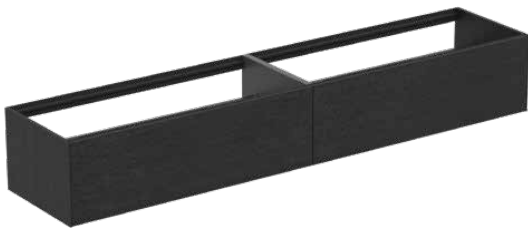

## T4333Y4

CONCA | Wastafelmeubel 2385x505x360 mm in smoked oak afwerking, 2 laden | Greeploos, Volledige extractielade, Push-to-open, Softclose, Voorgemonteerd, Duurzaam geproduceerd hout, Houtfineer

### Algemene informatie

Productcategorie:	Meubels
Producttype:	Wastafelmeubel
Merk:	Ideal Standard
Collectie:	CONCA
Ontwerper:	Palomba Serafini Associati
Colour:	Y4 - Smoked Oak
Afwerking van het oppervlak:	mat
Hoogte (mm):	360
Breedte (mm):	2385
Lengte / sprong (mm):	505
Bevestigingswijze:	Bevestigingsset
Nettogewicht (kg):	68.50
EAN-code:	8014140464723

### Kenmerken

	Greeploos		Volledige extractielade
	Push-to-open		Softclose
	Voorgemonteerd		Duurzaam geproduceerd hout
	Houtfineer		