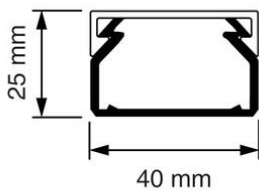

## Kabelkokers Z25 + KK

**KK 40x25 Kabelkoker wit (RAL 9010)**

- Geleverd met deksel.
- Voorzien van sleufen spijkergaten.
- Inwendige afmetingen: 37 x 22 mm

<b>Artikelnr.:</b>	<b>AT2437</b>
EAN:	8712259265698
Kleur	Wit
Verpakkingshoeveelheid	24 lgt. x 2 m
Beschermingsgraad (IP)	-
Materiaal	Kunststof
Hoogte	25 mm
Breedte	40 mm
Lengte	2000 mm
Halogeenvrij	Nee
Bruikbare doorsnede	810 mm <sup>2</sup>
Soort bevestiging	Bodemponcing(perforatie)
RAL-nummer	9010
Kwaliteitsklasse	PVC
Oppervlaktebescherming	Geen (onbehandeld)
Transparant	Nee
Antibacteriële behandeling	Nee
Slagvastheid	-
Uitvoering deksel, paneel	Los (in vrac)
Geschikt voor functiebehoud	Ja
Aantal vaste scheidingswanden	
Aantal insteekbare scheidingswanden	
Met kabelbevestigingsklem	Nee
Beschermfolie	Nee
Met gootkoppelstuk	Nee
Leverbaar op rol	Nee
Uitbreekpoorten	Nee
Verzending	24

Attema kabelkokers Z25 en KK zijn er van klein tot groot. Ze zijn geschikt voor het overzichtelijk installeren van kabels, het geleiden van voedingskabels of voor de stroomvoorziening van hoogwaardige computerapparatuur. De kabelkokers hebben een spijkergat en een uitgekiende sleufstansing voor precies en vlot positioneren van de koker(s). Installatie of aanpassing is mogelijk in een handomdraai dankzij de slimme onderdelen om kabels te fixeren. Alle kokers hebben een solide dekselsluiting en zijn leverbaar in diverse kleuren.