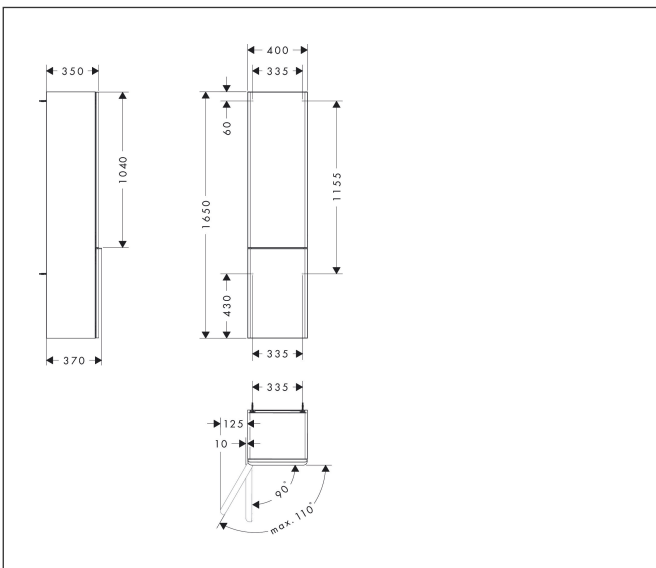

Merk **hansgrohe**
 Artikelnaam **Xelu Q** hoge kast High Gloss White 400/350, scharnier links, Oppervlak greep:
 Art.nr. 54135700
 Oppervlakte Oppervlak meubel: High Gloss White, Oppervlak greep: Mat wit
 Netto prijs 736,76 EUR

Product foto

Kenmerken

- bestaat uit: hoge kast, glazen planchetten
- materiaal behuizing: vezelplaat van gemiddelde dichtheid (MDF)
- oppervlaktemateriaal behuizing: thermofolie
- materiaal voorzijde: vezelplaat van gemiddelde dichtheid (MDF)
- oppervlaktemateriaal voorzijde: thermofolie
- MoistureProof: duurzaam materiaal dat lang mooi blijft
- met greepstang
- materiaal grepen: aluminium
- oppervlaktemateriaal grepen: poedercoating
- type opening: deur
- 2 deuren
- deurscharnier: links
- SoftClose, voor zacht sluiten
- open via PushOpen-functie
- met 3 verstelbare glazen planchetten
- montagevoorwaarde: voorgemonteerd
- met bevestigingsmateriaal

Maat tekeningen

Technologie

Certificaat

Merk hansgrohe
 Artikelnaam **Xelu Q** hoge kast High Gloss White 400/350, scharnier links, Oppervlak greep:
 Art.nr. 54135700
 Oppervlakte Oppervlak meubel: High Gloss White, Oppervlak greep: Mat wit
 Netto prijs 736,76 EUR

Explosietekening voor bouwjaar: >06/23

Merk hansgrohe
 Artikelnaam **Xelu Q** hoge kast High Gloss White 400/350, scharnier links, Oppervlak greep:
 Art.nr. 54135700
 Oppervlakte Oppervlak meubel: High Gloss White, Oppervlak greep: Mat wit
 Netto prijs 736,76 EUR