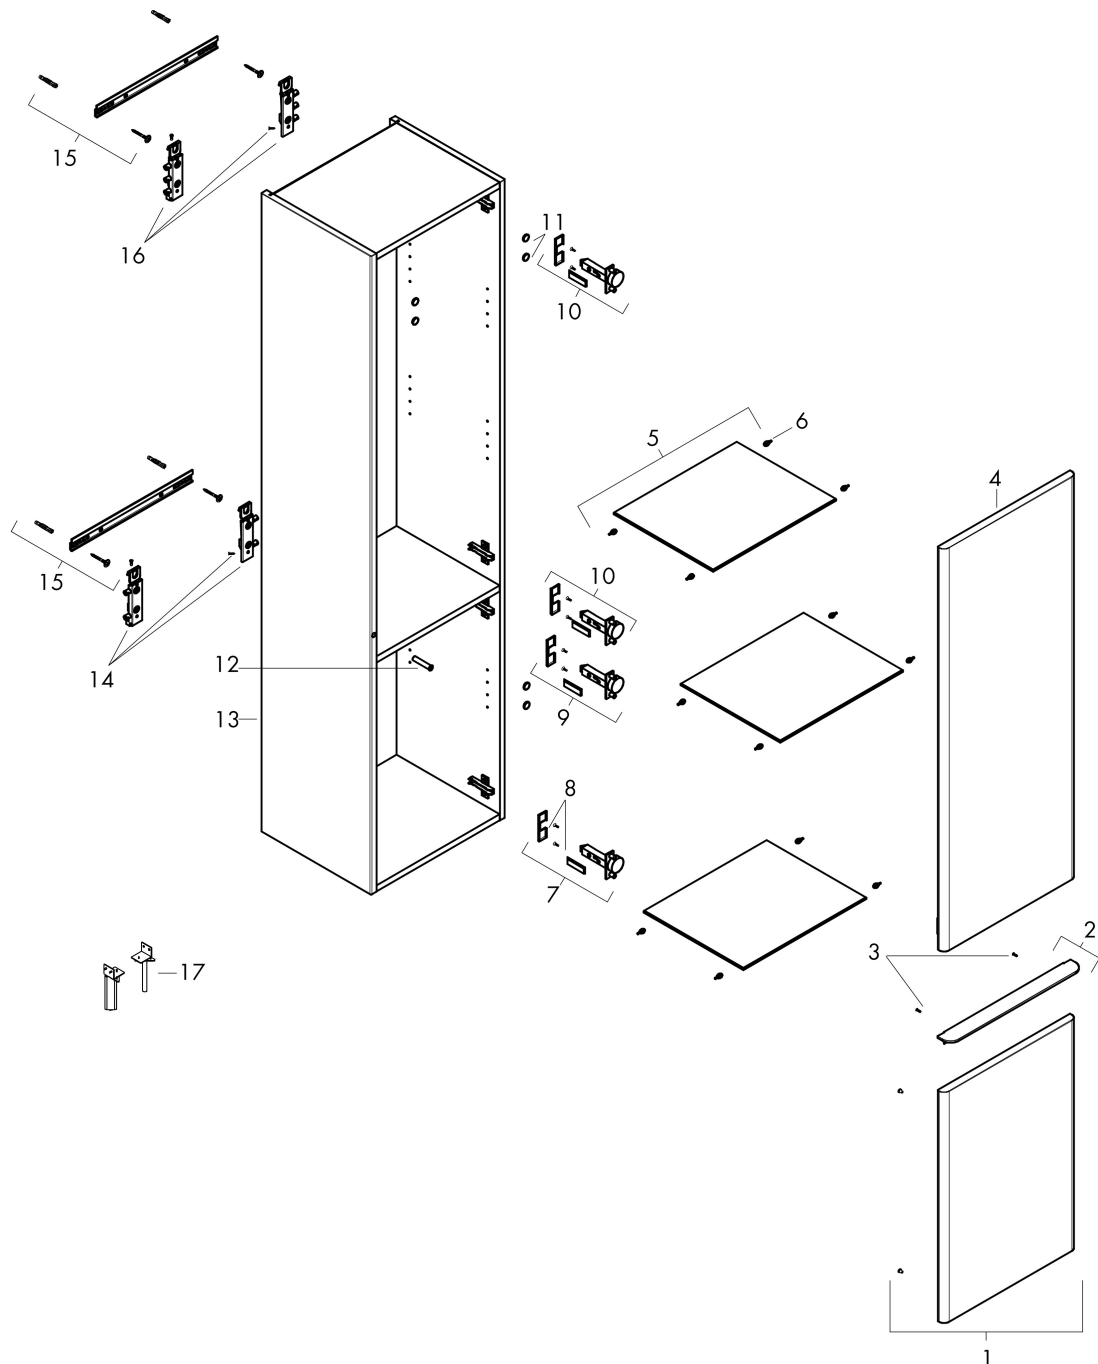

Product foto

Kenmerken

- bestaat uit: hoge kast, glazen planchetten
- materiaal behuizing: vezelplaat van gemiddelde dichtheid (MDF)
- oppervlaktemateriaal behuizing: thermofolie
- materiaal voorzijde: vezelplaat van gemiddelde dichtheid (MDF)
- oppervlaktemateriaal voorzijde: thermofolie
- MoistureProof: duurzaam materiaal dat lang mooi blijft
- met greepstang
- materiaal grepen: aluminium
- oppervlaktemateriaal grepen: poedercoating
- type opening: deur
- 2 deuren
- deurscharnier: links
- SoftClose, voor zacht sluiten
- open via PushOpen-functie
- met 3 verstelbare glazen planchetten
- montagevoorwaarde: voorgemonteerd
- met bevestigingsmateriaal

Maat tekeningen

Technologie

Certificaat

Merk hansgrohe
 Artikelnaam **Xelu Q** hoge kast High Gloss White 400/350, scharnier links, Oppervlak greep:
 Art.nr. 54135700
 Oppervlakte Oppervlak meubel: High Gloss White, Oppervlak greep: Mat wit
 Netto prijs 736,76 EUR

Explosietekening voor bouwjaar: >06/23

Merk hansgrohe
 Artikelnaam **Xelu Q** hoge kast High Gloss White 400/350, scharnier links, Oppervlak greep:
 Art.nr. 54135700
 Oppervlakte Oppervlak meubel: High Gloss White, Oppervlak greep: Mat wit
 Netto prijs 736,76 EUR