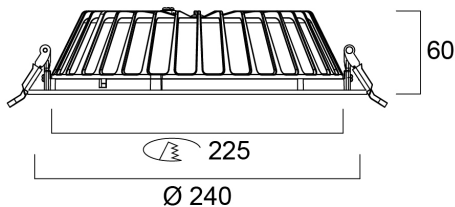

Technische gegevens

Afmetingen (mm)

Fotometrie

Insaver IP54 225 41W Multipower 4150-4950lm 840

Artikelnummer 0030509

SYLVANIA

Algemene gegevens

Productnaam	Insaver IP54 225 41W Multipower 4150-4950lm 840
Technologie	LED
Lampvoet	N/A
Behuizing	Aluminium
Montage	Plafondinbouw
Algemene toepassing	Horeca, Kantoor, Winkel
Omgevingstemperatuur (°C)	-20°C...+40°C
ETIM klasse	EC001744
E-nummer FI	4278535
Garantie	5 jaar

Fysieke gegevens

Kleur behuizing	RAL 9010 - Pure white
IP waarde	IP54/20
IK waarde	IK07
Afwerking diffusor	Overige
Materiaal diffusor	Geen
Afwerking reflector	Not Applicable
Hoogte (mm)	60
Nominale diameter product (mm)	240
Plafondopening (mm)	225
Gewicht (kg)	0.83