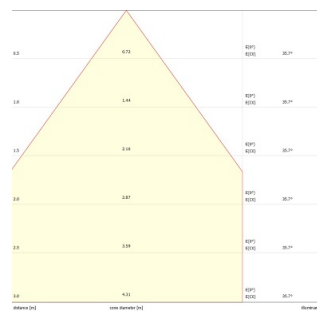

Insaver IP54 225 41W Multipower 4150-4950lm 840

Artikelnummer 0030509

SYLVANIA

PRO

Insaver 225 Multi 33-41W 4150- 4950lm 840 - Ronde LED downlight met aluminium koellichaam die visueel comfort en hoge prestaties combineert. Speciaal ontworpen polycarbonaat lenzen met aluminium reflector voor UGR<22 verblindingsvermindering. Kleurtemperatuur (CCT) 4000K, CRI80. Instelbare uitgaande lichtstroom 4150- 4950lm. Meerverbruik 33-41W. Lichtrendement 121 lm/W. SDCM:3. Levensduur (L80): 90.000u. ENEC gecertificeerd. IP44, IK07. Klasse II. 850°C. Diameter 240 mm. Hoogte 60 mm. Gewicht 0,83kg. 5 jaar garantie.

Technische gegevens

Afmetingen (mm)

Fotometrie

Insaver IP54 225 41W Multipower 4150-4950lm 840

Artikelnummer 0030509

SYLVANIA

Algemene gegevens

Productnaam	Insaver IP54 225 41W Multipower 4150-4950lm 840
Technologie	LED
Lampvoet	N/A
Behuizing	Aluminium
Montage	Plafondinbouw
Algemene toepassing	Horeca, Kantoor, Winkel
Omgevingstemperatuur (°C)	-20°C...+40°C
ETIM klasse	EC001744
E-nummer FI	4278535
Garantie	5 jaar

Optische gegevens

Lumenstroom armatuur (lm)	4950
Efficiëntie armatuur lm/W	121
Kleurtemperatuur (K)	4000
Lichtkleur	Neutraalwit
CRI (Ra)	80
Initiële kleurvariatie (SDCM)	SDCM3
Bundel breedte (°)	70
Type licht distributie	Symmetrisch
Luminantiecontrole	< 22
Fotobiologische risicogroep	RG1