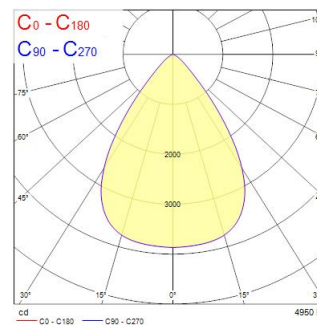

Insaver IP54 225 41W Multipower 4150-4950lm 840

Artikelnummer 0030509

SYLVANIA

PRO

Insaver 225 Multi 33-41W 4150- 4950lm 840 - Ronde LED downlight met aluminium koellichaam die visueel comfort en hoge prestaties combineert. Speciaal ontworpen polycarbonaat lenzen met aluminium reflector voor UGR<22 verblindingsvermindering. Kleurtemperatuur (CCT) 4000K, CRI80. Instelbare uitgaande lichtstroom 4150- 4950lm. Meerverbruik 33-41W. Lichtrendement 121 lm/W. SDCM:3. Levensduur (L80): 90.000u. ENEC gecertificeerd. IP44, IK07. Klasse II. 850°C. Diameter 240 mm. Hoogte 60 mm. Gewicht 0,83kg. 5 jaar garantie.

Technische gegevens

Afmetingen (mm)

Fotometrie

Insaver IP54 225 41W Multipower 4150-4950lm 840

Artikelnummer 0030509

SYLVANIA

Algemene gegevens

Productnaam	Insaver IP54 225 41W Multipower 4150-4950lm 840
Technologie	LED
Lampvoet	N/A
Behuizing	Aluminium
Montage	Plafondinbouw
Algemene toepassing	Horeca, Kantoor, Winkel
Omgevingstemperatuur (°C)	-20°C...+40°C
ETIM klasse	EC001744
E-nummer FI	4278535
Garantie	5 jaar

Optische gegevens

Lumenstroom armatuur (lm)	4950
Efficiëntie armatuur lm/W	121
Kleurtemperatuur (K)	4000
Lichtkleur	Neutraalwit
CRI (Ra)	80
Initiële kleurvariatie (SDCM)	SDCM3
Bundel breedte (°)	70
Type licht distributie	Symmetrisch
Luminantiecontrole	< 22
Fotobiologische risicogroep	RG1

Fysieke gegevens

Kleur behuizing	RAL 9010 - Pure white
IP waarde	IP54/20
IK waarde	IK07
Afwerking diffusor	Overige
Materiaal diffusor	Geen
Afwerking reflector	Not Applicable
Hoogte (mm)	60
Nominale diameter product (mm)	240
Plafondopening (mm)	225
Gewicht (kg)	0.83