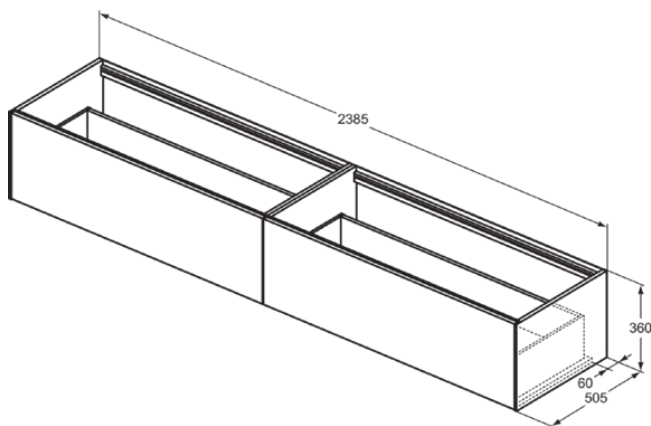

## T4333Y5

CONCA | Wastafelmeubel 2385x505x360 mm in dark walnut afwerking, 2 laden | Greeploos, Volledige extractielade, Push-to-open, Softclose, Voorgemonteerd, Duurzaam geproduceerd hout, Houtfineer

### Algemene informatie

Productcategorie:	Meubels
Producttype:	Wastafelmeubel
Merk:	Ideal Standard
Collectie:	CONCA
Ontwerper:	Palomba Serafini Associati
Colour:	Y5 - Dark Walnut
Afwerking van het oppervlak:	mat
Hoogte (mm):	360
Breedte (mm):	2385
Lengte / sprong (mm):	505
Bevestigingswijze:	Bevestigingsset
Nettogewicht (kg):	68.50
EAN-code:	8014140464730