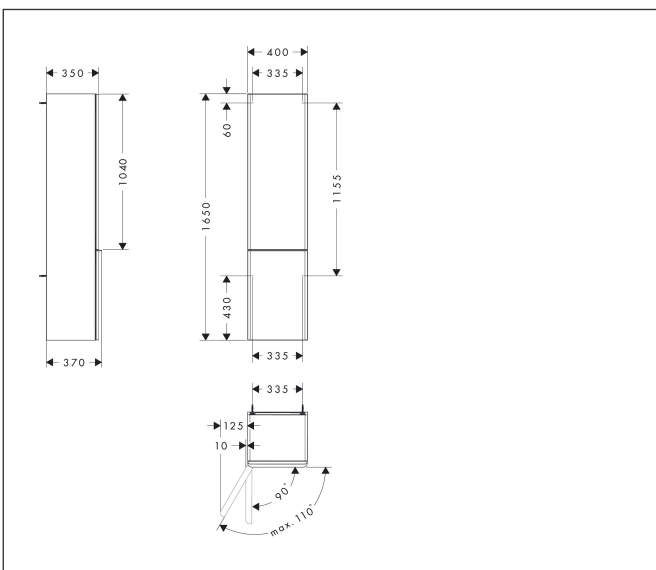

Merk hansgrohe  
 Artikelnaam **Xelu Q** hoge kast Diamond Matt Grey 400/350, scharnier links, Oppervlak greep:  
 Art.nr. 54136670  
 Oppervlakte Oppervlak meubel: Diamond Matt Grey, Oppervlak greep: Mat zwart  
 Netto prijs 736,76 EUR

## Maat tekeningen