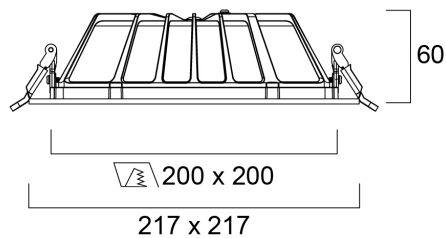

# Insaver UGR19 IP54 200 20W 2350lm 830 Square

Artikelnummer 0030512

**SYLVANIA**

**PRO**

Insaver UGR19 200sq 20W 2350lm 830 - Vierkante LED downlight met aluminium koellichaam die visueel comfort en hoge prestaties combineert. Speciaal ontworpen polycarbonaat lenzen met aluminium reflector voor UGR<19 verblindingsvermindering. Kleurtemperatuur (CCT) 3000K, CRI80. Lichtstroom 2350lm. Opgenomen vermogen 20W. Lichtrendement 118lm/W. SDCM:3. Levensduur (L80): 90.000u. ENEC gecertificeerd. IP44, IK07. Klasse II. 850°C. Lengte/breedte 217 mm. Hoogte 60 mm. Gewicht 0,8kg. 5 jaar garantie.

### Afmetingen (mm)

## Fysieke gegevens

Kleur behuizing	RAL 9010 - Pure white
IP waarde	IP54/20
IK waarde	IK07
Afwerking diffusor	Overige
Materiaal diffusor	Geen
Afwerking reflector	Not Applicable
Lengte (mm)	217
Breedte (mm)	217
Hoogte (mm)	60
Gewicht (kg)	0.8