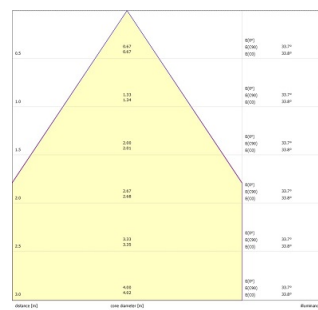

Fotometrie