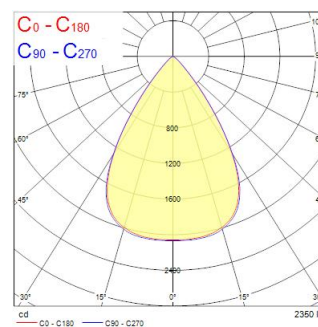

Fotometrie