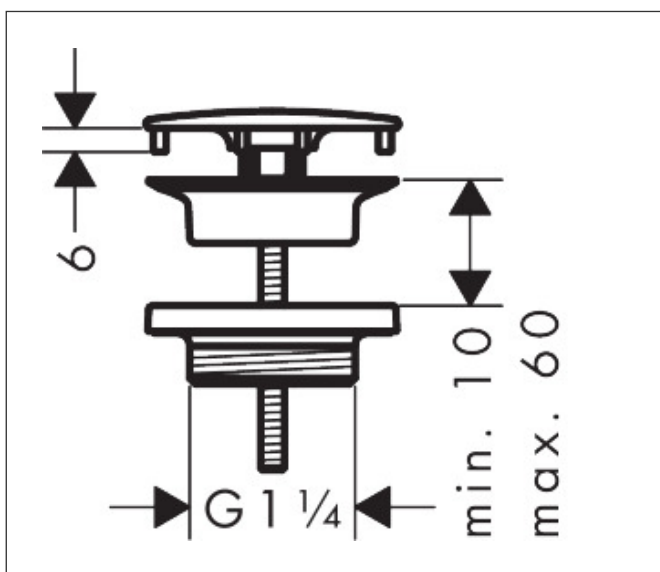

Artikelnaam	afvoergarnituur niet afsluitbaar, voor wastafels
Art.nr.	50001140
Oppervlakte	Brushed Bronze
Netto prijs	62,27 EUR

Product foto

Kenmerken

- niet-sluitende stop
- voor wastafels zonder overloop
- Aansluitmaat: G 1 1/4

Maat tekeningen

Artikelnaam	afvoergarnituur niet afsluitbaar, voor wastafels
Art.nr.	50001140
Oppervlakte	Brushed Bronze
Netto prijs	62,27 EUR

Explosietekening voor bouwjaar: >11/16

Artikelnaam	afvoergarnituur niet afsluitbaar, voor wastafels
Art.nr.	50001140
Oppervlakte	Brushed Bronze
Netto prijs	62,27 EUR

Onderdelen voor bouwjaar: >11/16

Pos	Beschrijving	Art.nr.	Prijs
1	afdekplaat	97141140	25,90
2	schroef	98000000	4,99
3	sluitring	96361000	8,01