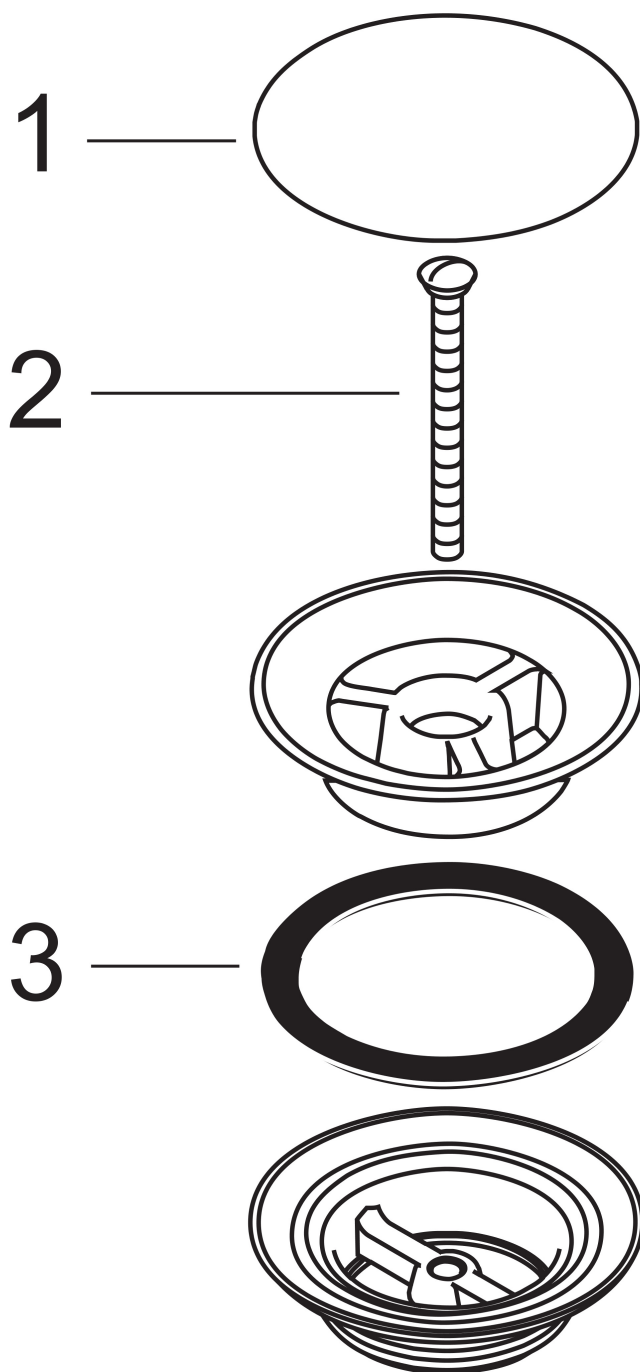

Artikelnaam	afvoergarnituur niet afsluitbaar, voor wastafels
Art.nr.	50001140
Oppervlakte	Brushed Bronze
Netto prijs	62,27 EUR

Product foto

Kenmerken

- niet-sluitende stop
- voor wastafels zonder overloop
- Aansluitmaat: G 1 1/4

Maat tekeningen

Artikelnaam	afvoergarnituur niet afsluitbaar, voor wastafels
Art.nr.	50001140
Oppervlakte	Brushed Bronze
Netto prijs	62,27 EUR

Explosietekening voor bouwjaar: >11/16

Artikelnaam	afvoergarnituur niet afsluitbaar, voor wastafels
Art.nr.	50001140
Oppervlakte	Brushed Bronze
Netto prijs	62,27 EUR

Onderdelen voor bouwjaar: >11/16

Pos	Beschrijving	Art.nr.	Prijs
1	afdekplaat	97141140	25,90
2	schroef	98000000	4,99
3	sluitring	96361000	8,01