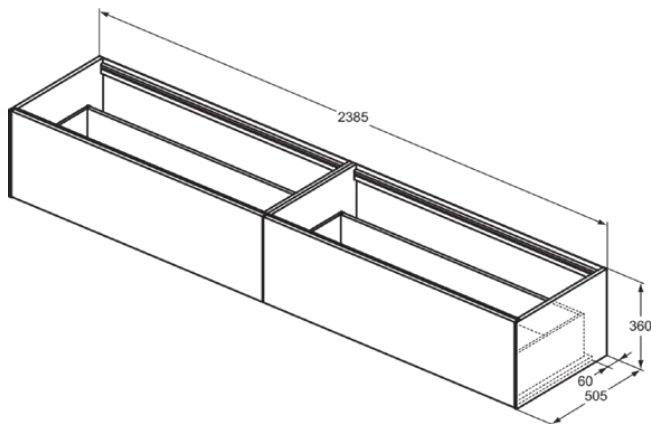

## T4333Y6

CONCA | Wastafelmeubel 2385x505x360 mm in licht eiken afwerking, 2 laden | Greeploos, Volledige extractielade, Push-to-open, Softclose, Voorgemonteerd, Duurzaam geproduceerd hout, Houtfineer

### Algemene informatie

|                              |                            |
|------------------------------|----------------------------|
| Productcategorie:            | Meubels                    |
| Producttype:                 | Wastafelmeubel             |
| Merk:                        | Ideal Standard             |
| Collectie:                   | CONCA                      |
| Ontwerper:                   | Palomba Serafini Associati |
| Colour:                      | Y6 - Licht Eiken           |
| Afwerking van het oppervlak: | mat                        |
| Hoogte (mm):                 | 360                        |
| Breedte (mm):                | 2385                       |
| Lengte / sprong (mm):        | 505                        |
| Bevestigingswijze:           | Bevestigingsset            |
| Nettogewicht (kg):           | 68.50                      |
| EAN-code:                    | 8014140464747              |