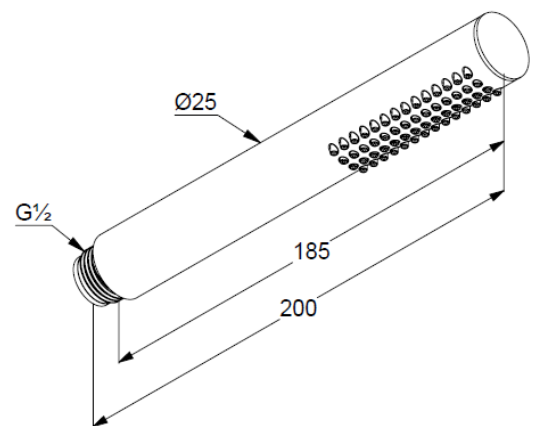

Technische Daten/ Technical Data

KLUDI
Handbrause 1 S
DN 15

Artikel- Nr.: 39120N2-00

Oberfläche:
N2 Brushed Gunmetal PVD

Artikeltext
Hersteller KLUDI GmbH & Co. KG
Typ: KLUDI
Handbrause 1 S
Artikel- Nr.: 39120N2-00

Handbrause
mit einer Strahlart
mit Kalkschnellreinigung
Anschlussgewinde G1/2
Siebdichtung

Produktabbildung/ Product picture

Maßzeichnung/ Dimensional drawing

Durchfluss/ Flow rate