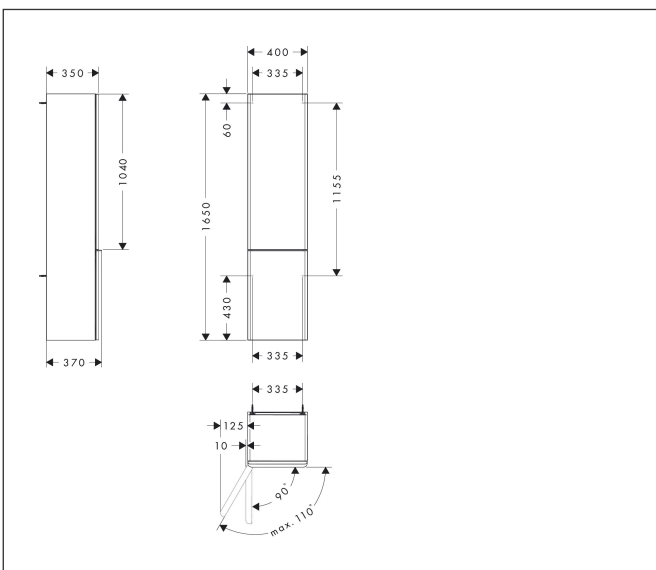

Merk
 Artikelnaam
 Art.nr.
 Oppervlakte
 Netto prijs

hansgrohe
Xelu Q hoge kast Diamond Matt Grey 400/350, scharnier links, Oppervlak greep:
 54136700
 Oppervlak meubel: Diamond Matt Grey, Oppervlak greep: Mat wit
 736,76 EUR

Product foto

Maat tekeningen

Kenmerken

- bestaat uit: hoge kast, glazen planchetten
- materiaal behuizing: vezelplaat van gemiddelde dichtheid (MDF)
- oppervlaktemateriaal behuizing: thermofolie
- materiaal voorzijde: vezelplaat van gemiddelde dichtheid (MDF)
- oppervlaktemateriaal voorzijde: thermofolie
- MoistureProof: duurzaam materiaal dat lang mooi blijft
- SmoothSurface: glad en egaal voor een geweldig gevoel
- AntiFingerprint: oplossing tegen vingerafdrukken
- met greepstang
- materiaal grepen: aluminium
- oppervlaktemateriaal grepen: poedercoating
- type opening: deur
- 2 deuren
- deurscharnier: links
- SoftClose, voor zacht sluiten
- open via PushOpen-functie
- met 3 verstelbare glazen planchetten
- montagevoorwaarde: voorgemonteerd
- met bevestigingsmateriaal

Technologie

Certificaat

Merk hansgrohe
 Artikelnaam **Xelu Q** hoge kast Diamond Matt Grey 400/350, scharnier links, Oppervlak greep:
 Art.nr. 54136700
 Oppervlakte Oppervlak meubel: Diamond Matt Grey, Oppervlak greep: Mat wit
 Netto prijs 736,76 EUR

Explosietekening voor bouwjaar: >06/23

Merk hansgrohe
 Artikelnaam **Xelu Q** hoge kast Diamond Matt Grey 400/350, scharnier links, Oppervlak greep:
 Art.nr. 54136700
 Oppervlakte Oppervlak meubel: Diamond Matt Grey, Oppervlak greep: Mat wit
 Netto prijs 736,76 EUR