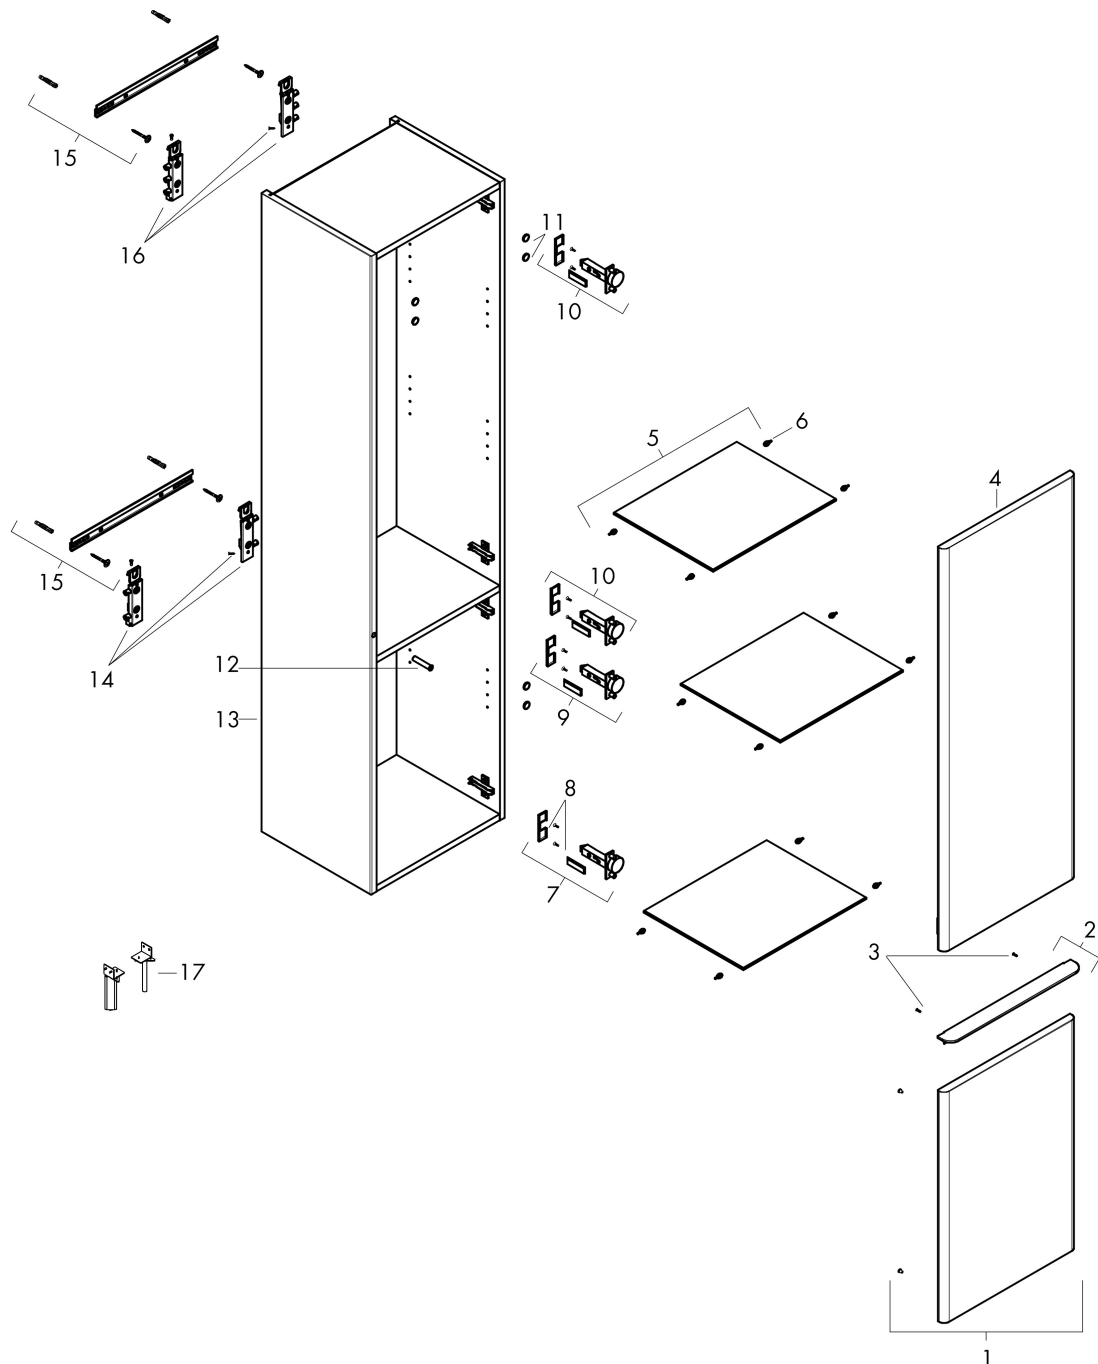

Product foto

Maat tekeningen

Kenmerken

- bestaat uit: hoge kast, glazen planchetten
- materiaal behuizing: vezelplaat van gemiddelde dichtheid (MDF)
- oppervlaktemateriaal behuizing: thermofolie
- materiaal voorzijde: vezelplaat van gemiddelde dichtheid (MDF)
- oppervlaktemateriaal voorzijde: thermofolie
- MoistureProof: duurzaam materiaal dat lang mooi blijft
- SmoothSurface: glad en egaal voor een geweldig gevoel
- AntiFingerprint: oplossing tegen vingerafdrukken
- met greepstang
- materiaal grepen: aluminium
- oppervlaktemateriaal grepen: poedercoating
- type opening: deur
- 2 deuren
- deurscharnier: links
- SoftClose, voor zacht sluiten
- open via PushOpen-functie
- met 3 verstelbare glazen planchetten
- montagevoorwaarde: voorgemonteerd
- met bevestigingsmateriaal

Technologie

Certificaat

Merk hansgrohe
 Artikelnaam **Xelu Q** hoge kast Diamond Matt Grey 400/350, scharnier links, Oppervlak greep:
 Art.nr. 54136700
 Oppervlakte Oppervlak meubel: Diamond Matt Grey, Oppervlak greep: Mat wit
 Netto prijs 736,76 EUR

Explosietekening voor bouwjaar: >06/23

Merk hansgrohe
 Artikelnaam **Xelu Q** hoge kast Diamond Matt Grey 400/350, scharnier links, Oppervlak greep:
 Art.nr. 54136700
 Oppervlakte Oppervlak meubel: Diamond Matt Grey, Oppervlak greep: Mat wit
 Netto prijs 736,76 EUR