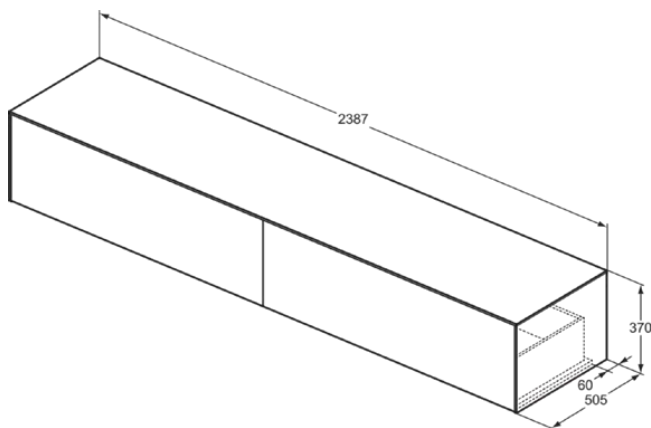

## T4335Y1

CONCA | Wastafelmeubel 2387x505x370 mm in matt white afwerking, 2 laden | Greeploos, Volledige extractielade, Push-to-open, Softclose, Voorgemonteerd, Duurzaam geproduceerd hout

### Algemene informatie

Productcategorie:	Meubels
Producttype:	Wastafelmeubel
Merk:	Ideal Standard
Collectie:	CONCA
Ontwerper:	Palomba Serafini Associati
Colour:	Y1 - Matt White
Afwerking van het oppervlak:	mat
Hoogte (mm):	370
Breedte (mm):	2387
Lengte / sprong (mm):	505
Bevestigingswijze:	Bevestigingsset
Nettogewicht (kg):	79.00
EAN-code:	8014140464815