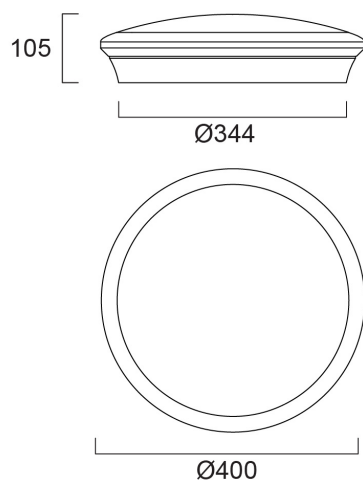

# START Surface IP54 Multipower 4000lm 830/840

Artikelnummer 0043409

**SYLVANIA**

**START**<sup>TM</sup>

Plafond-/wandarmatuur met geïntegreerde leds. Perfecte oplossing voor gangen, circulatieruimten of foyers. Diameter behuizing 400 mm. Compatibel met Besa montage doos, gatafstand 51 en 78 mm. DualTone functionaliteit maakt schakelen tussen 3000K en 4000K kleurtemperaturen mogelijk. Met behulp van de DIP-schakelaar kunnen meerdere lumenvermogens worden ingesteld in 4 stappen (4000K: 21W 2500lm, 25W 3000lm, 29W 3500lm, 33W 4000lm). Efficiëntie tot 120lm/W. Niet dimbaar. IK03, IP54. Weinig onderhoud met een levensduur van 120.000 uur L70:B50.

### Afmetingen (mm)

## Fysieke gegevens

Kleur behuizing	RAL 9003 - Signal white
IP waarde	IP54
IK waarde	IK03
Afwerking diffusor	Opaal
Materiaal diffusor	PMMA Acryl
Hoogte (mm)	105
Nominale diameter product (mm)	400
Gewicht (kg)	1.03