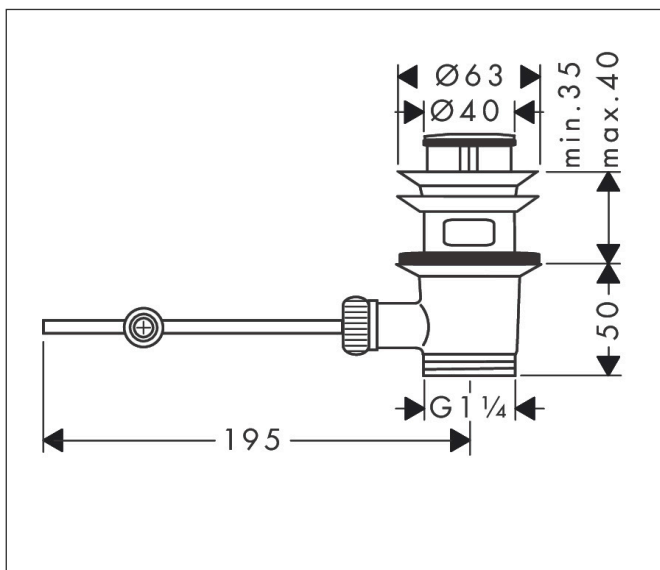

| | |
|-------------|---|
| Artikelnaam | afvoergarnituur wastafelkraan/bidetmengkraan DN32 |
| Art.nr. | 51302000 |
| Oppervlakte | chrom |
| Netto prijs | 96,42 EUR |

Product foto

Kenmerken

- bediening via trekstang
- voor wastafels met overloop
- Aansluitmaat: G 1 1/4
- met overloop

Maat tekeningen

| | |
|-------------|---|
| Artikelnaam | afvoergarnituur wastafelkraan/bidetmengkraan DN32 |
| Art.nr. | 51302000 |
| Oppervlakte | chrom |
| Netto prijs | 96,42 EUR |

Explosietekening voor bouwjaar: >10/17

| | |
|-------------|---|
| Artikelnaam | afvoergarnituur wastafelkraan/bidetmengkraan DN32 |
| Art.nr. | 51302000 |
| Oppervlakte | chrom |
| Netto prijs | 96,42 EUR |

Onderdelen voor bouwjaar: >10/17

| Pos | Beschrijving | Art.nr. | Prijs |
|-----|---|----------|-------|
| 1 | stop Ø 40 mm | 96026000 | 21,22 |
| 2 | O-Ring 32x3 | 98051000 | 3,12 |
| 3 | schroef + moer | 97522000 | 4,99 |
| 4 | stop Ø 64 mm | 96027000 | 21,22 |
| 5 | dichting | 97524000 | 3,12 |
| 6 | kelkplaat | 96012000 | 17,26 |
| 7 | dichtingsset | 98506000 | 8,01 |
| 8 | sluitring | 96361000 | 8,01 |
| 9 | dwarsstang compl. 340 mm (kogel- Ø12mm) | 96324000 | 21,22 |
| 10 | dwarsstang compl. 200 mm (kogel- Ø12mm) | 96007000 | 13,21 |
| 11 | scharnier | 96100000 | 4,99 |
| 12 | sluitbus | 96011000 | 3,12 |
| a | O-ring 35x2,5 | 96006000 | 3,12 |
| b | afvoer montagesleutel | 58085000 | 8,01 |