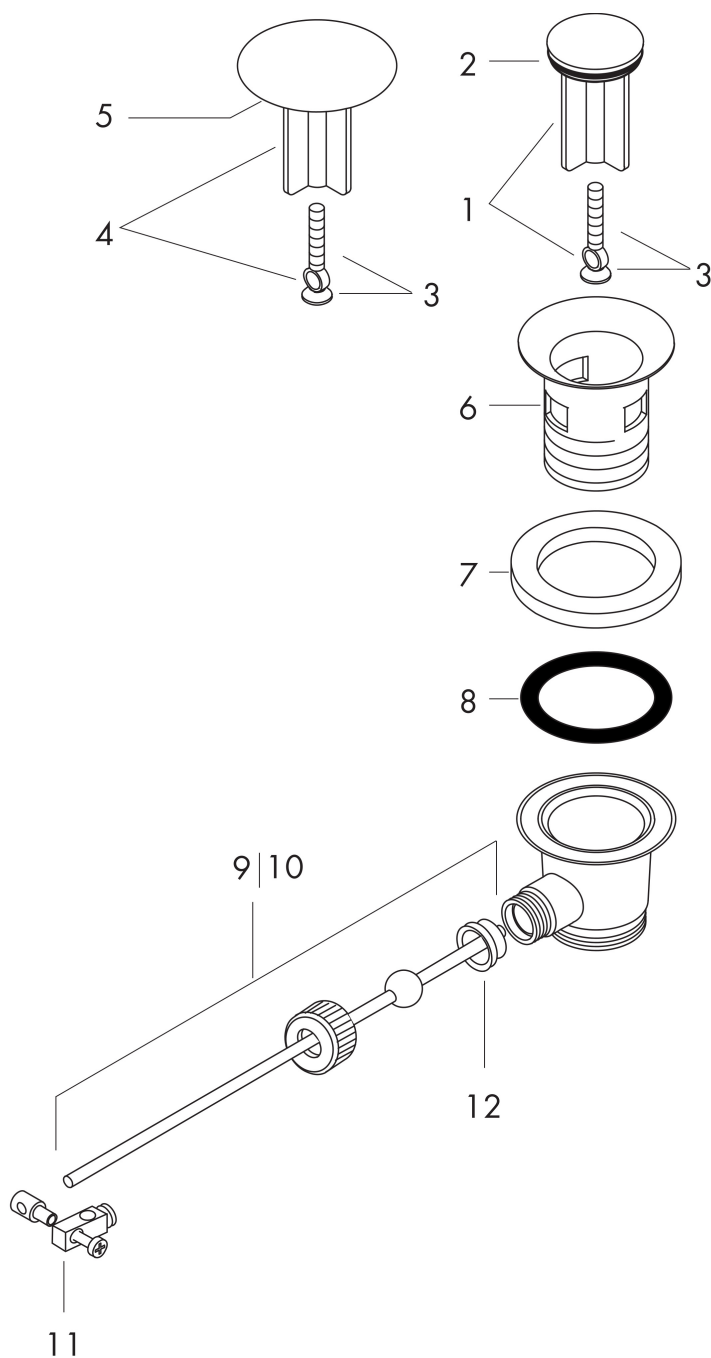

| | |
|-------------|---|
| Artikelnaam | afvoergarnituur wastafelkraan/bidetmengkraan DN32 |
| Art.nr. | 51302000 |
| Oppervlakte | chrom |
| Netto prijs | 96,42 EUR |

Product foto

Kenmerken

- bediening via trekstang
- voor wastafels met overloop
- Aansluitmaat: G 1 1/4
- met overloop

Maat tekeningen

| | |
|-------------|---|
| Artikelnaam | afvoergarnituur wastafelkraan/bidetmengkraan DN32 |
| Art.nr. | 51302000 |
| Oppervlakte | chrom |
| Netto prijs | 96,42 EUR |

Explosietekening voor bouwjaar: >10/17

| | |
|-------------|---|
| Artikelnaam | afvoergarnituur wastafelkraan/bidetmengkraan DN32 |
| Art.nr. | 51302000 |
| Oppervlakte | chrom |
| Netto prijs | 96,42 EUR |

Onderdelen voor bouwjaar: >10/17

| Pos | Beschrijving | Art.nr. | Prijs |
|-----|---|----------|-------|
| 1 | stop Ø 40 mm | 96026000 | 21,22 |
| 2 | O-Ring 32x3 | 98051000 | 3,12 |
| 3 | schroef + moer | 97522000 | 4,99 |
| 4 | stop Ø 64 mm | 96027000 | 21,22 |
| 5 | dichting | 97524000 | 3,12 |
| 6 | kelkplaat | 96012000 | 17,26 |
| 7 | dichtingsset | 98506000 | 8,01 |
| 8 | sluitring | 96361000 | 8,01 |
| 9 | dwarsstang compl. 340 mm (kogel- Ø12mm) | 96324000 | 21,22 |
| 10 | dwarsstang compl. 200 mm (kogel- Ø12mm) | 96007000 | 13,21 |
| 11 | scharnier | 96100000 | 4,99 |
| 12 | sluitbus | 96011000 | 3,12 |
| a | O-ring 35x2,5 | 96006000 | 3,12 |
| b | afvoer montagesleutel | 58085000 | 8,01 |