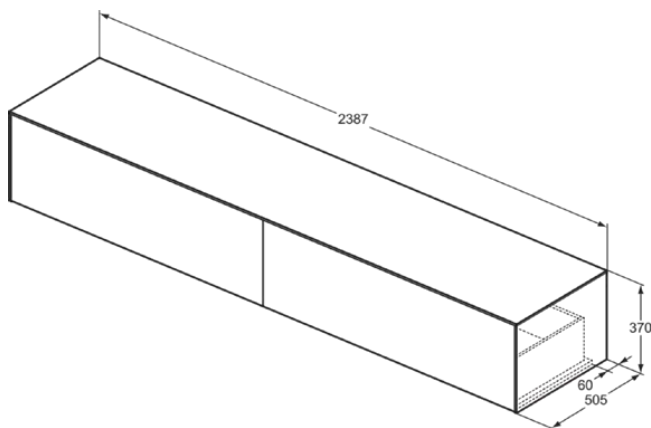

CONCA

T4335Y2

CONCA | Wastafelmeubel 2387x505x370 mm in matt anthracite afwerking, 2 laden | Greeploos, Volledige extractielade, Push-to-open, Softclose, Voorgemonteerd, Duurzaam geproduceerd hout

Afbeelding & technische tekening

Algemene informatie

Productcategorie:	Meubels
Producttype:	Wastafelmeubel
Merk:	Ideal Standard
Collectie:	CONCA
Ontwerper:	Palomba Serafini Associati
Colour:	Y2 - Matt Anthracite
Afwerking van het oppervlak:	mat
Hoogte (mm):	370
Breedte (mm):	2387
Lengte / sprong (mm):	505
Bevestigingswijze:	Bevestigingsset
Nettogewicht (kg):	79.00
EAN-code:	8014140464822

Kenmerken

	Greeploos		Volledige extractielade
	Push-to-open		Softclose
	Voorgemonteerd		Duurzaam geproduceerd hout

Downloads

- [Installation Guide](#)
- [Spare Parts List](#)

Product specificaties

Sluitingsmechanisme:	Softclosing
Kleurcode:	Y2
Kleuromschrijving:	matt anthracite
Hoekmodel:	Nee
Volledige extractielade:	Yes
Gre(e)p(en):	Greeploos
Verstelbare montagevoeten:	Nee
Positie van de uitsnijding:	Op maat gemaakt
Materiaal:	Hout
Materiaalkwaliteit lichaam:	3-laags spaanplaat met hoge dichtheid
Materiaalkwaliteit afdekblad:	MDF gelakt
Aantal deuren (totaal):	0
Aantal deuren (links openend):	0
Aantal deuren (rechts openend):	0
Aantal laden (totaal):	2
Aantal externe laden:	2
Aantal interne laden:	0

CONCA

T4335Y2

CONCA | Wastafelmeubel 2387x505x370 mm in matt anthracite afwerking, 2 laden | Greeploos, Volledige extractielade, Push-to-open, Softclose, Voorgemonteerd, Duurzaam geproduceerd hout

Product specificaties