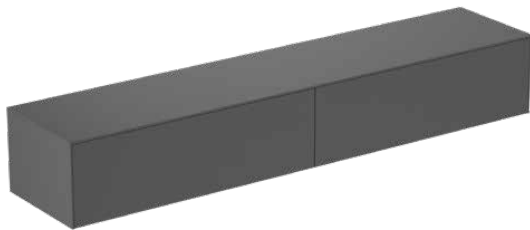

CONCA

T4335Y2

CONCA | Wastafelmeubel 2387x505x370 mm in matt anthracite afwerking, 2 laden | Greeploos, Volledige extractielade, Push-to-open, Softclose, Voorgemonteerd, Duurzaam geproduceerd hout

Afbeelding & technische tekening

Algemene informatie

Productcategorie:	Meubels
Producttype:	Wastafelmeubel
Merk:	Ideal Standard
Collectie:	CONCA
Ontwerper:	Palomba Serafini Associati
Colour:	Y2 - Matt Anthracite
Afwerking van het oppervlak:	mat
Hoogte (mm):	370
Breedte (mm):	2387
Lengte / sprong (mm):	505
Bevestigingswijze:	Bevestigingsset
Nettogewicht (kg):	79.00
EAN-code:	8014140464822

Kenmerken

	Greeploos		Volledige extractielade
	Push-to-open		Softclose
	Voorgemonteerd		Duurzaam geproduceerd hout

Downloads

- [Installation Guide](#)
- [Spare Parts List](#)

Product specificaties

Sluitingsmechanisme:	Softclosing
Kleurcode:	Y2
Kleuromschrijving:	matt anthracite
Hoekmodel:	Nee
Volledige extractielade:	Yes
Gre(e)p(en):	Greeploos
Verstelbare montagevoeten:	Nee
Positie van de uitsnijding:	Op maat gemaakt
Materiaal:	Hout
Materiaalkwaliteit lichaam:	3-laags spaanplaat met hoge dichtheid
Materiaalkwaliteit afdekblad:	MDF gelakt
Aantal deuren (totaal):	0
Aantal deuren (links openend):	0
Aantal deuren (rechts openend):	0
Aantal laden (totaal):	2
Aantal externe laden:	2
Aantal interne laden:	0

CONCA

T4335Y2

CONCA | Wastafelmeubel 2387x505x370 mm in matt anthracite afwerking, 2 laden | Greeploos, Volledige extractielade, Push-to-open, Softclose, Voorgemonteerd, Duurzaam geproduceerd hout

Product specificaties