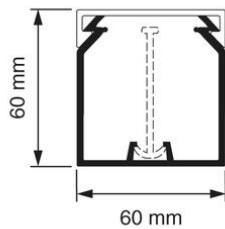

Kabelkokers Z25 + KK

KK 60x60 Kabelkoker grijs (RAL 7030)

- Geleverd met deksel.
- Meegeleverd per lengte: 4 kabelclips KC60 (AT2422).
- Mogelijkheid tot plaatsing scheidingswand SW60r (AT2333).
- Voorzien van sleufen spijkergaten.
- Inwendige afmetingen: 57 x 57 mm

Artikelnr.:	AT2440
EAN:	8712259293226
Kleur	Grijs
Verpakkingshoeveelheid	12 lgt. x 2 m
Beschermingsgraad (IP)	-
Materiaal	Kunststof
Hoogte	60 mm
Breedte	60 mm
Lengte	2000 mm
Halogeenvrij	Nee
Bruikbare doorsnede	3240 mm ²
Soort bevestiging	Bodemponsing(perforatie)
RAL-nummer	7030
Kwaliteitsklasse	PVC
Oppervlaktebescherming	Geen (onbehandeld)
Transparant	Nee
Antibacteriële behandeling	Nee
Slagvastheid	-
Uitvoering deksel, paneel	Los (in vrac)
Geschikt voor functiebehoud	Ja
Aantal vaste scheidingswanden	
Aantal insteekbare scheidingswanden	
Met kabelbevestigingsklem	Ja
Beschermfolie	Nee
Met gootkoppelstuk	Nee
Leverbaar op rol	Nee
Uitbreekpoorten	Nee
Verzending	12

Attema kabelkokers Z25 en KK zijn er van klein tot groot. Ze zijn geschikt voor het overzichtelijk installeren van kabels, het geleiden van voedingskabels of voor de stroomvoorziening van hoogwaardige computerapparatuur. De kabelkokers hebben een spijkergat en een uitgekiende sleufstansing voor precies en vlot positioneren van de koker(s). Installatie of aanpassing is mogelijk in een handomdraai dankzij de slimme onderdelen om kabels te fixeren. Alle kokers hebben een solide dekselsluiting en zijn leverbaar in diverse kleuren.