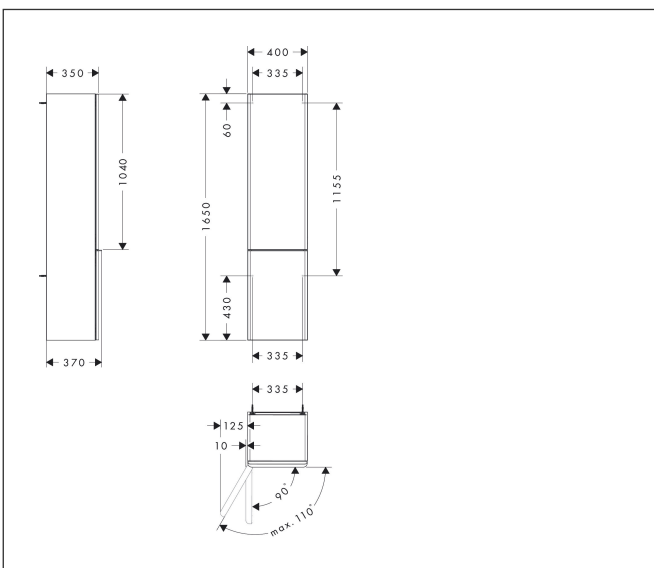

Merk hansgrohe
 Artikelnaam **Xelu Q** hoge kast Natural Oak 400/350, scharnier links, Oppervlak greep:
 Art.nr. 54137000
 Oppervlakte Oppervlak meubel: Natural Oak, Oppervlak greep: chroom
 Netto prijs 736,76 EUR

Product foto

Kenmerken

- bestaat uit: hoge kast, glazen planchetten
- materiaal behuizing: vezelplaat van gemiddelde dichtheid (MDF)
- oppervlaktemateriaal behuizing: thermofolie
- materiaal voorzijde: vezelplaat van gemiddelde dichtheid (MDF)
- oppervlaktemateriaal voorzijde: thermofolie
- MoistureProof: duurzaam materiaal dat lang mooi blijft
- met greepstang
- materiaal grepen: aluminium
- oppervlaktemateriaal grepen: verchromd glanzend
- type opening: deur
- 2 deuren
- deurscharnier: links
- SoftClose, voor zacht sluiten
- open via PushOpen-functie
- met 3 verstelbare glazen planchetten
- montagevoorwaarde: voorgeïnstalleerd
- met bevestigingsmateriaal

Maat tekeningen

Technologie

Certificaat

Merk hansgrohe
 Artikelnaam **Xelu Q** hoge kast Natural Oak 400/350, scharnier links, Oppervlak greep:
 Art.nr. 54137000
 Oppervlakte Oppervlak meubel: Natural Oak, Oppervlak greep: chroom
 Netto prijs 736,76 EUR

Explosietekening voor bouwjaar: >06/23

Merk hansgrohe
 Artikelnaam **Xelu Q** hoge kast Natural Oak 400/350, scharnier links, Oppervlak greep:
 Art.nr. 54137000
 Oppervlakte Oppervlak meubel: Natural Oak, Oppervlak greep: chroom
 Netto prijs 736,76 EUR