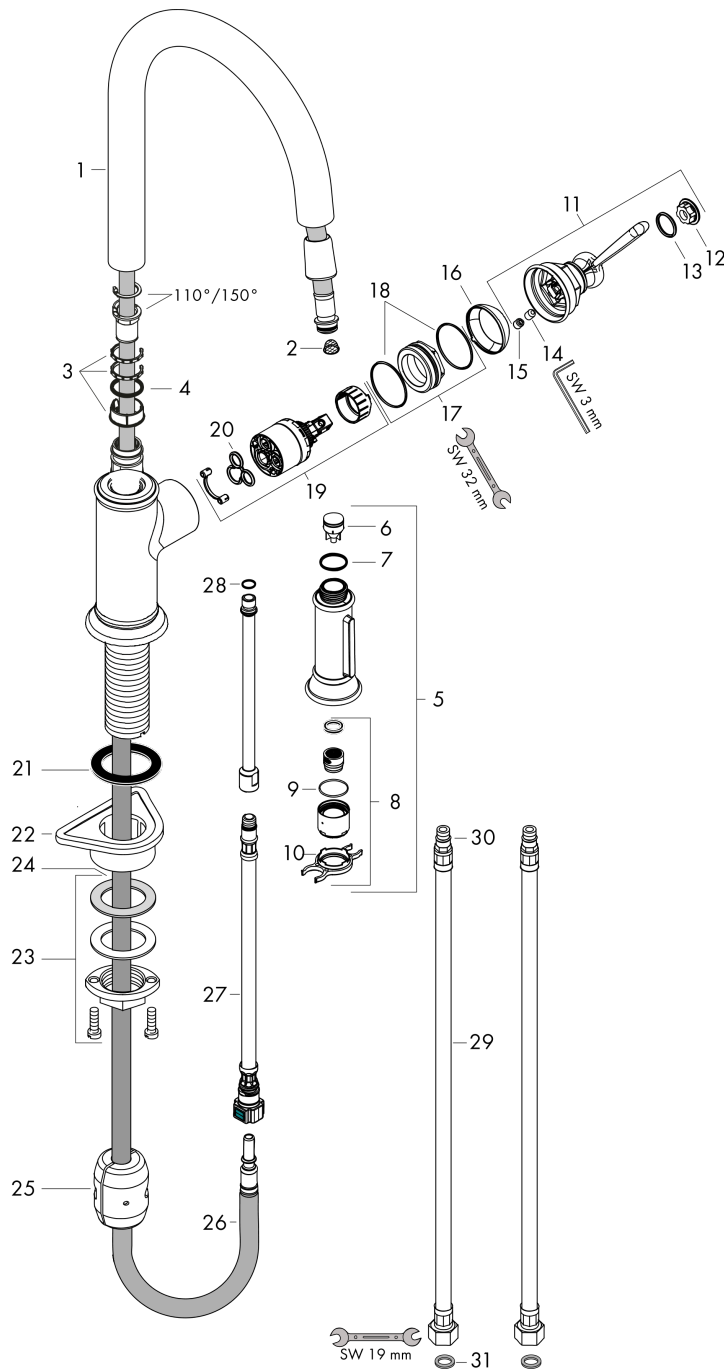

AXOR Montreux
ééngreeps keukenmengkraan 180 met uittrekbare vuistdouche
Finish: **chrom**   Artikelnummer: **16581000**

Explosietekening

Bouwjaar: >01/18

AXOR Montreux
ééngreeps keukenmengkraan 180 met uittrekbare vuistdouche
Finish: **chrom**   Artikelnummer: **16581000**

Reserveonderdelenlijst

Bouwjaar: >01/18

Regel	Beschrijving	Artikelnummer	Prijs incl. BTW	VE
1	uitloop compl.	92972000	123,78 €	1
2	zeef	97735000	2,90 €	1
3	stelringset	98365000	8,11 €	1
4	O-ring 21x2,5	98211000	2,90 €	1
5	vuistdouche	92967000	156,09 €	1
6	terugslagklepset DW 15	97350000	17,91 €	1
7	O-ring 18x1,5	98231000	2,90 €	1
8	perlator laminaar M22x1 (15 l/min)	95909000	44,65 €	1
9	O-ring 20x1	98140000	2,90 €	1
10	servicesleutel	95910000	8,11 €	1
11	greep	92963000	55,90 €	1
12	afdekkap	92964000	17,91 €	1
13	O-ring 16x2	98133000	2,90 €	1
14	inbusschroef M6x8	98444000	2,90 €	1
15	greepstop	96762000	2,90 €	1
16	afdekkap	92965000	27,95 €	1
17	moer	92966000	35,82 €	1
18	O-ring 33x1,5	98164000	2,90 €	1
19	kardoes compl.	92730000	55,90 €	1
20	dichting	95008000	8,11 €	1
21	dichting	92582000	2,90 €	1
22	bevestigingsmateriaal	97523000	4,96 €	1
23	schachtbevestigingsset compl. (Ø 34)	95049000	14,04 €	1
24	stelring	97548000	2,90 €	1
25	gewicht	92500000	35,82 €	1
26	slang 1,50 m	95507000	70,30 €	1
27	aansluitslang 600 mm M10x1	95561000	22,39 €	1
28	O-ring 8x1,75	97827000	2,90 €	1
29	aansluitslang 900 mm M8x0,75 G3/8	98758000	27,95 €	1
30	O-ring 7x1,5	98422000	2,90 €	1
31	dichtingsset	95581000	4,96 €	1