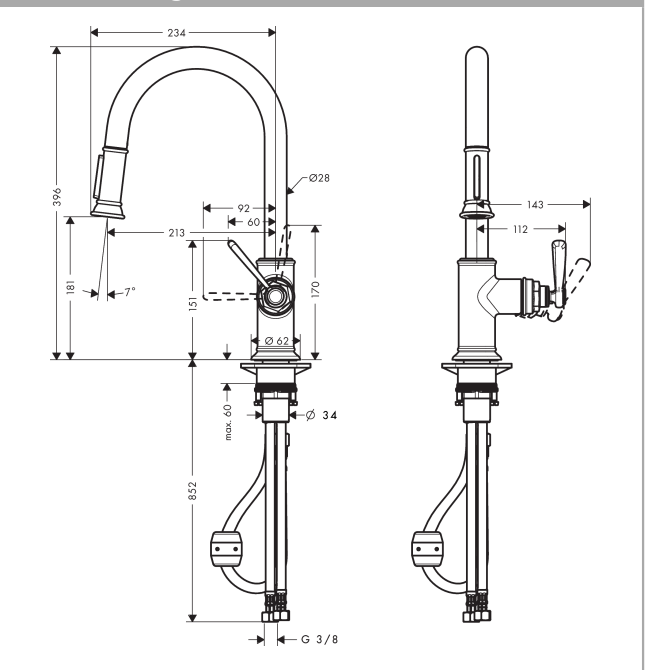

### Beschrijving

- draaibereik verstelbaar in 2 stappen tot 110° / 150°
- douchestraal, laminaire straal
- douchestraal kan vastgezet worden, opnieuw normale straal door druk op de knop
- MagFit magnetische douchehouder
- maximale doorstroomhoeveelheid bij 3 bar: 9 l/min
- keramisch kardoos
- eenvoudige montage dankzij de G 3/8 flexibele aansluitslangen
- uittrek lengte tot 50 cm

### Maattekening