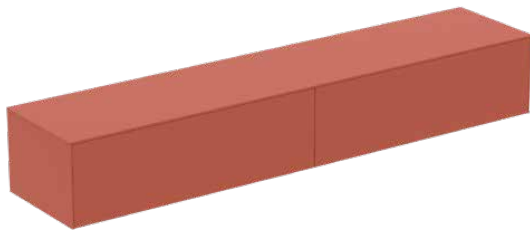

CONCA

T4335Y3

CONCA | Wastafelmeubel 2387x505x370 mm in matt sunset afwerking, 2 laden | Greeploos, Volledige extractielade, Push-to-open, Softclose, Voorgemonteerd, Duurzaam geproduceerd hout

Afbeelding & technische tekening

Algemene informatie

Productcategorie:	Meubels
Producttype:	Wastafelmeubel
Merk:	Ideal Standard
Collectie:	CONCA
Ontwerper:	Palomba Serafini Associati
Colour:	Y3 - Matt Sunset
Afwerking van het oppervlak:	matt
Hoogte (mm):	370
Breedte (mm):	2387
Lengte / sprong (mm):	505
Bevestigingswijze:	Bevestigingsset
Nettogewicht (kg):	79.00
EAN-code:	8014140464839

Kenmerken

	Greeploos		Volledige extractielade
	Push-to-open		Softclose
	Voorgemonteerd		Duurzaam geproduceerd hout

Downloads

- [Installation Guide](#)
- [Spare Parts List](#)

Product specificaties

Sluitingsmechanisme:	Softclosing
Kleurcode:	Y3
Kleuromschrijving:	matt sunset
Hoekmodel:	Nee
Volledige extractielade:	Yes
Gre(e)p(en):	Greeploos
Verstelbare montagevoeten:	Nee
Positie van de uitsnijding:	Op maat gemaakt
Materiaal:	Hout
Materiaalkwaliteit lichaam:	3-laags spaanplaat met hoge dichtheid
Materiaalkwaliteit afdekblad:	MDF gelakt
Aantal deuren (totaal):	0
Aantal deuren (links openend):	0
Aantal deuren (rechts openend):	0
Aantal laden (totaal):	2
Aantal externe laden:	2
Aantal interne laden:	0

CONCA

T4335Y3

CONCA | Wastafelmeubel 2387x505x370 mm in matt sunset afwerking, 2 laden | Greeploos, Volledige extractielade, Push-to-open, Softclose, Voorgemonteerd, Duurzaam geproduceerd hout

Product specificaties