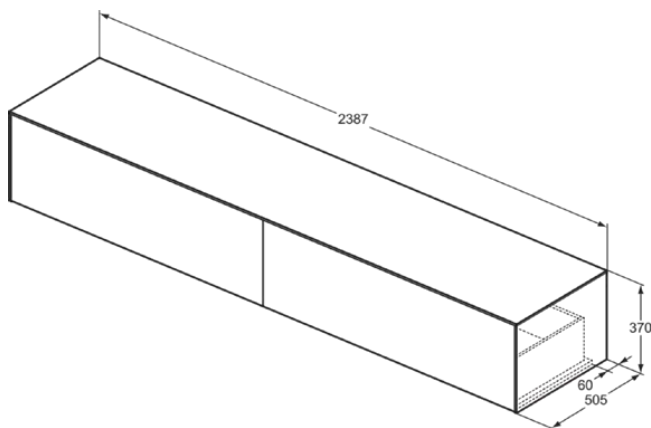

CONCA

T4335Y3

CONCA | Wastafelmeubel 2387x505x370 mm in matt sunset afwerking, 2 laden | Greeploos, Volledige extractielade, Push-to-open, Softclose, Voorgemonteerd, Duurzaam geproduceerd hout

Afbeelding & technische tekening

Algemene informatie

Productcategorie:	Meubels
Producttype:	Wastafelmeubel
Merk:	Ideal Standard
Collectie:	CONCA
Ontwerper:	Palomba Serafini Associati
Colour:	Y3 - Matt Sunset
Afwerking van het oppervlak:	matt
Hoogte (mm):	370
Breedte (mm):	2387
Lengte / sprong (mm):	505
Bevestigingswijze:	Bevestigingsset
Nettogewicht (kg):	79.00
EAN-code:	8014140464839

Kenmerken

	Greeploos		Volledige extractielade
	Push-to-open		Softclose
	Voorgemonteerd		Duurzaam geproduceerd hout

Downloads

- [Installation Guide](#)
- [Spare Parts List](#)

Product specificaties

Sluitingsmechanisme:	Softclosing
Kleurcode:	Y3
Kleuromschrijving:	matt sunset
Hoekmodel:	Nee
Volledige extractielade:	Yes
Gre(e)p(en):	Greeploos
Verstelbare montagevoeten:	Nee
Positie van de uitsnijding:	Op maat gemaakt
Materiaal:	Hout
Materiaalkwaliteit lichaam:	3-laags spaanplaat met hoge dichtheid
Materiaalkwaliteit afdekblad:	MDF gelakt
Aantal deuren (totaal):	0
Aantal deuren (links openend):	0
Aantal deuren (rechts openend):	0
Aantal laden (totaal):	2
Aantal externe laden:	2
Aantal interne laden:	0

CONCA

T4335Y3

CONCA | Wastafelmeubel 2387x505x370 mm in matt sunset afwerking, 2 laden | Greeploos, Volledige extractielade, Push-to-open, Softclose, Voorgemonteerd, Duurzaam geproduceerd hout

Product specificaties