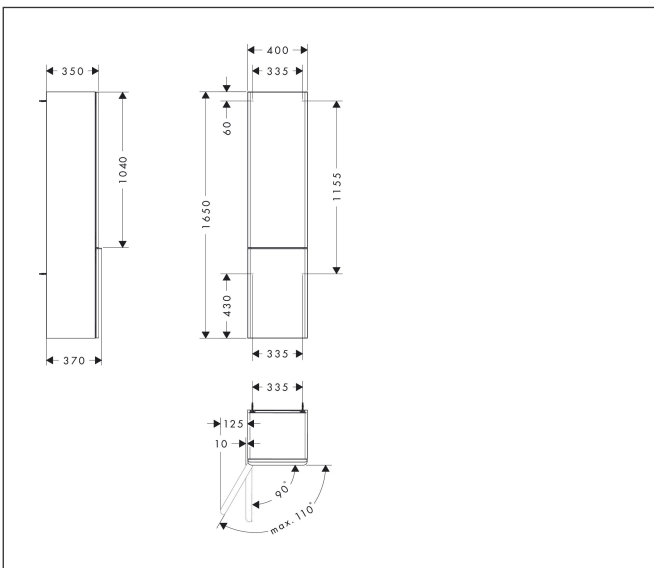

Merk hansgrohe  
 Artikelnaam **Xelu Q** hoge kast Natural Oak 400/350, scharnier links, Oppervlak greep:  
 Art.nr. 54137670  
 Oppervlakte Oppervlak meubel: Natural Oak, Oppervlak greep: Mat zwart  
 Netto prijs 736,76 EUR

## Kenmerken

- bestaat uit: hoge kast, glazen planchetten
- materiaal behuizing: vezelplaat van gemiddelde dichtheid (MDF)
- oppervlaktemateriaal behuizing: thermofolie
- materiaal voorzijde: vezelplaat van gemiddelde dichtheid (MDF)
- oppervlaktemateriaal voorzijde: thermofolie
- MoistureProof: duurzaam materiaal dat lang mooi blijft
- met greepstang
- materiaal grepen: aluminium
- oppervlaktemateriaal grepen: poedercoating
- type opening: deur
- 2 deuren
- deurscharnier: links
- SoftClose, voor zacht sluiten
- open via PushOpen-functie
- met 3 verstelbare glazen planchetten
- montagevoorwaarde: voorgemonteerd
- met bevestigingsmateriaal

## Maat tekeningen