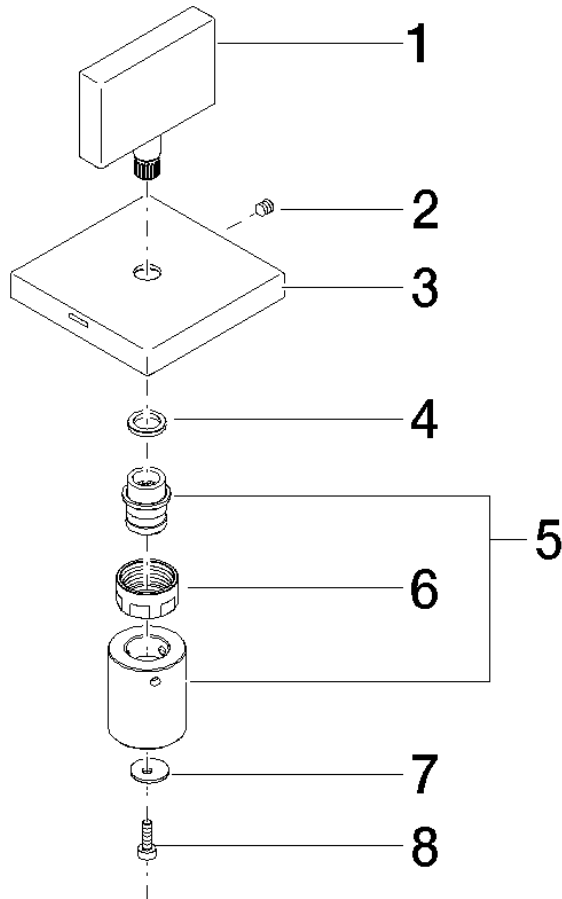

## Griff für Seitenventil Cold 60 x 75 x 60 mm - Cyprum

---

90 20 78 002 04

# Griff für Seitenventil Cold 60 x 75 x 60 mm - Cyprum

90 20 78 002 04

**Produktversion bis 11/23/2020**

Produktversion ab 11/23/2020

**Produktversion ab 7/1/2022**