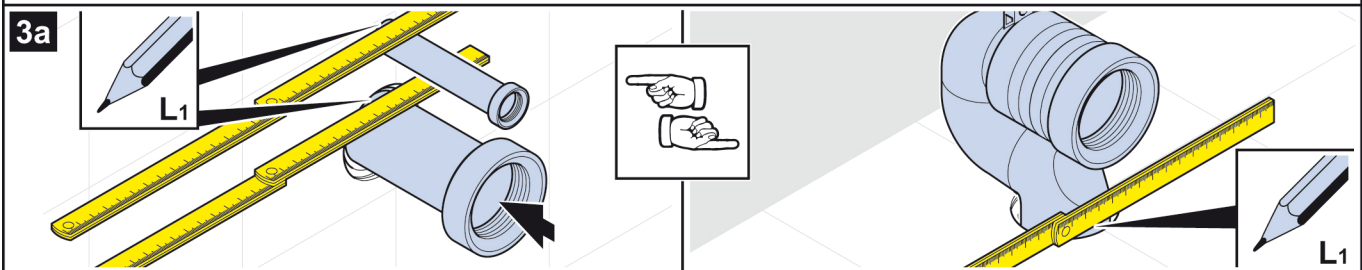

General Instruction

General
Instruction
Villeroy & Boch

- | | | | |
|---------------------------------------|---------------------------------|---------------------------------|----------------------------------|
| DE Montageanleitung | AR دليل التركيب | HU Szerelési útmutató | PT Instruções de montagem |
| EN Installation instructions | BG Ръководство за монтаж | ID Petunjuk pemasangan | RO Manual de montaj |
| ES Instrucciones de montaje | CS Návod k montáži | JA 取付説明書 | SK Návod na montáž |
| FR Instructions de montage | DA Monteringsvejledning | KO 설치 가이드 | SL Navodila za montažo |
| IT Istruzioni per il montaggio | ET Paigaldusjuhend | LT Montavimo instrukcija | SV Monteringsanvisning |
| NL Montagehandleiding | EL Οδηγίες τοποθέτησης | LV Montāžas instrukcija | TH คู่มือการติดตั้ง |
| RU Инструкция по монтажу | FI Asennusohje | NO Monteringsanvisning | TR Montaj kılavuzu |
| ZH 安装说明 | HR Uputa za montažu | PL Instrukcja montażu | UK Інструкція з монтажу |