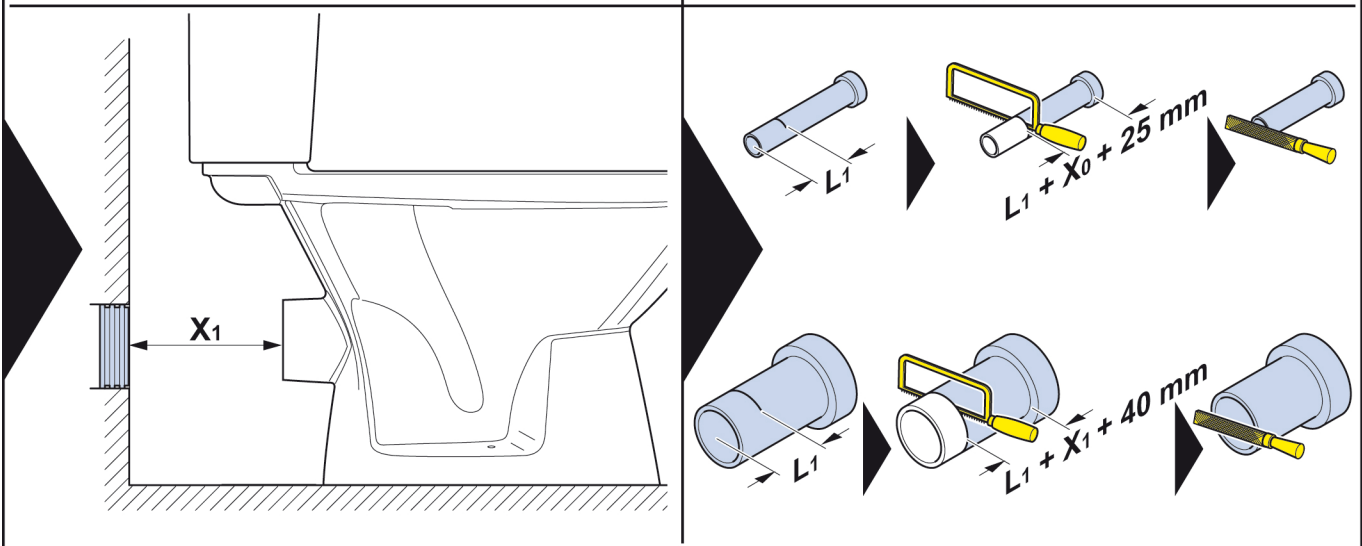

General Instruction

General
Instruction
Villeroy & Boch

- | | | | |
|---------------------------------------|---------------------------------|---------------------------------|----------------------------------|
| DE Montageanleitung | AR دليل التركيب | HU Szerelési útmutató | PT Instruções de montagem |
| EN Installation instructions | BG Ръководство за монтаж | ID Petunjuk pemasangan | RO Manual de montaj |
| ES Instrucciones de montaje | CS Návod k montáži | JA 取付説明書 | SK Návod na montáž |
| FR Instructions de montage | DA Monteringsvejledning | KO 설치 가이드 | SL Navodila za montažo |
| IT Istruzioni per il montaggio | ET Paigaldusjuhend | LT Montavimo instrukcija | SV Monteringsanvisning |
| NL Montagehandleiding | EL Οδηγίες τοποθέτησης | LV Montāžas instrukcija | TH คู่มือการติดตั้ง |
| RU Инструкция по монтажу | FI Asennusohje | NO Monteringsanvisning | TR Montaj kılavuzu |
| ZH 安装说明 | HR Uputa za montažu | PL Instrukcja montażu | UK Інструкція з монтажу |