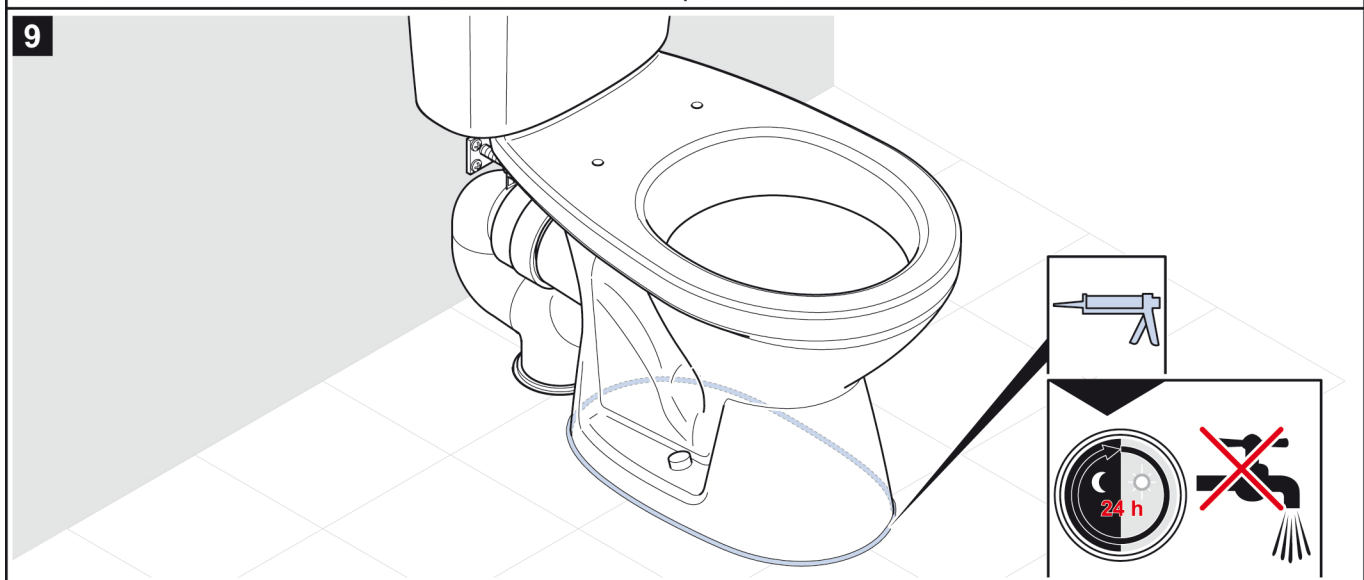

General Instruction

General
Instruction
Villeroy & Boch

- | | | | |
|---------------------------------------|---------------------------------|---------------------------------|----------------------------------|
| DE Montageanleitung | AR دليل التركيب | HU Szerelési útmutató | PT Instruções de montagem |
| EN Installation instructions | BG Ръководство за монтаж | ID Petunjuk pemasangan | RO Manual de montaj |
| ES Instrucciones de montaje | CS Návod k montáži | JA 取付説明書 | SK Návod na montáž |
| FR Instructions de montage | DA Monteringsvejledning | KO 설치 가이드 | SL Navodila za montažo |
| IT Istruzioni per il montaggio | ET Paigaldusjuhend | LT Montavimo instrukcija | SV Monteringsanvisning |
| NL Montagehandleiding | EL Οδηγίες τοποθέτησης | LV Montāžas instrukcija | TH คู่มือการติดตั้ง |
| RU Инструкция по монтажу | FI Asennusohje | NO Monteringsanvisning | TR Montaj kılavuzu |
| ZH 安装说明 | HR Uputa za montažu | PL Instrukcja montażu | UK Інструкція з монтажу |