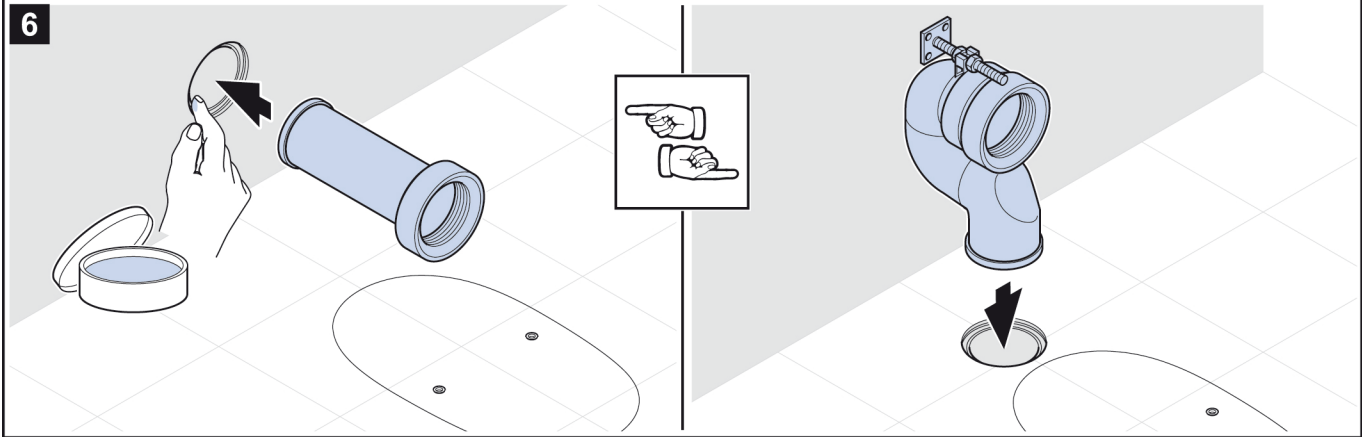

General Instruction

General
Instruction
Villeroy & Boch

- | | | | |
|---------------------------------------|---------------------------------|---------------------------------|----------------------------------|
| DE Montageanleitung | AR دليل التركيب | HU Szerelési útmutató | PT Instruções de montagem |
| EN Installation instructions | BG Ръководство за монтаж | ID Petunjuk pemasangan | RO Manual de montaj |
| ES Instrucciones de montaje | CS Návod k montáži | JA 取付説明書 | SK Návod na montáž |
| FR Instructions de montage | DA Monteringsvejledning | KO 설치 가이드 | SL Navodila za montažo |
| IT Istruzioni per il montaggio | ET Paigaldusjuhend | LT Montavimo instrukcija | SV Monteringsanvisning |
| NL Montagehandleiding | EL Οδηγίες τοποθέτησης | LV Montāžas instrukcija | TH คู่มือการติดตั้ง |
| RU Инструкция по монтажу | FI Asennusohje | NO Monteringsanvisning | TR Montaj kılavuzu |
| ZH 安装说明 | HR Uputa za montažu | PL Instrukcja montażu | UK Інструкція з монтажу |