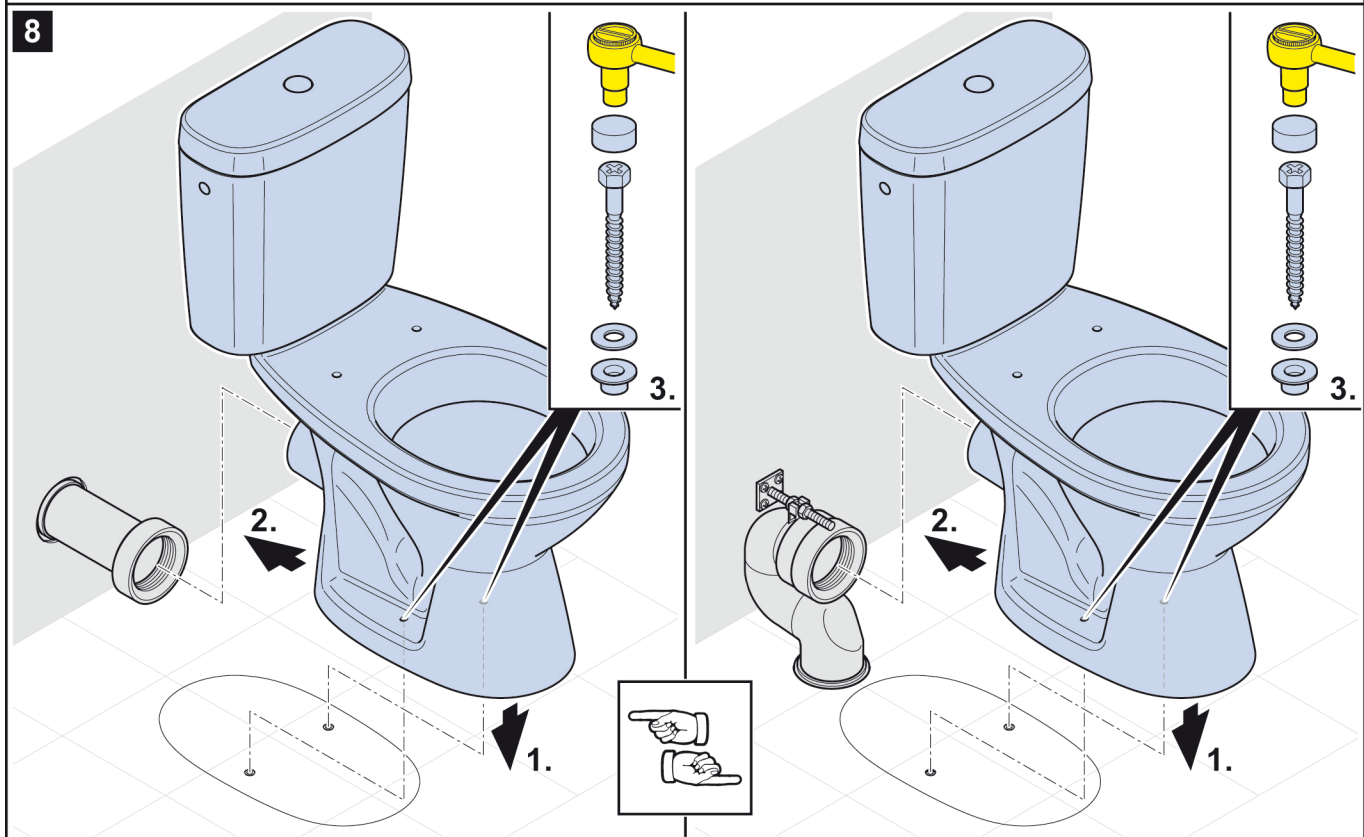

General Instruction

General
Instruction
Villeroy & Boch

- | | | | |
|---------------------------------------|---------------------------------|---------------------------------|----------------------------------|
| DE Montageanleitung | AR دليل التركيب | HU Szerelési útmutató | PT Instruções de montagem |
| EN Installation instructions | BG Ръководство за монтаж | ID Petunjuk pemasangan | RO Manual de montaj |
| ES Instrucciones de montaje | CS Návod k montáži | JA 取付説明書 | SK Návod na montáž |
| FR Instructions de montage | DA Monteringsvejledning | KO 설치 가이드 | SL Navodila za montažo |
| IT Istruzioni per il montaggio | ET Paigaldusjuhend | LT Montavimo instrukcija | SV Monteringsanvisning |
| NL Montagehandleiding | EL Οδηγίες τοποθέτησης | LV Montāžas instrukcija | TH คู่มือการติดตั้ง |
| RU Инструкция по монтажу | FI Asennusohje | NO Monteringsanvisning | TR Montaj kılavuzu |
| ZH 安装说明 | HR Uputa za montažu | PL Instrukcja montażu | UK Інструкція з монтажу |