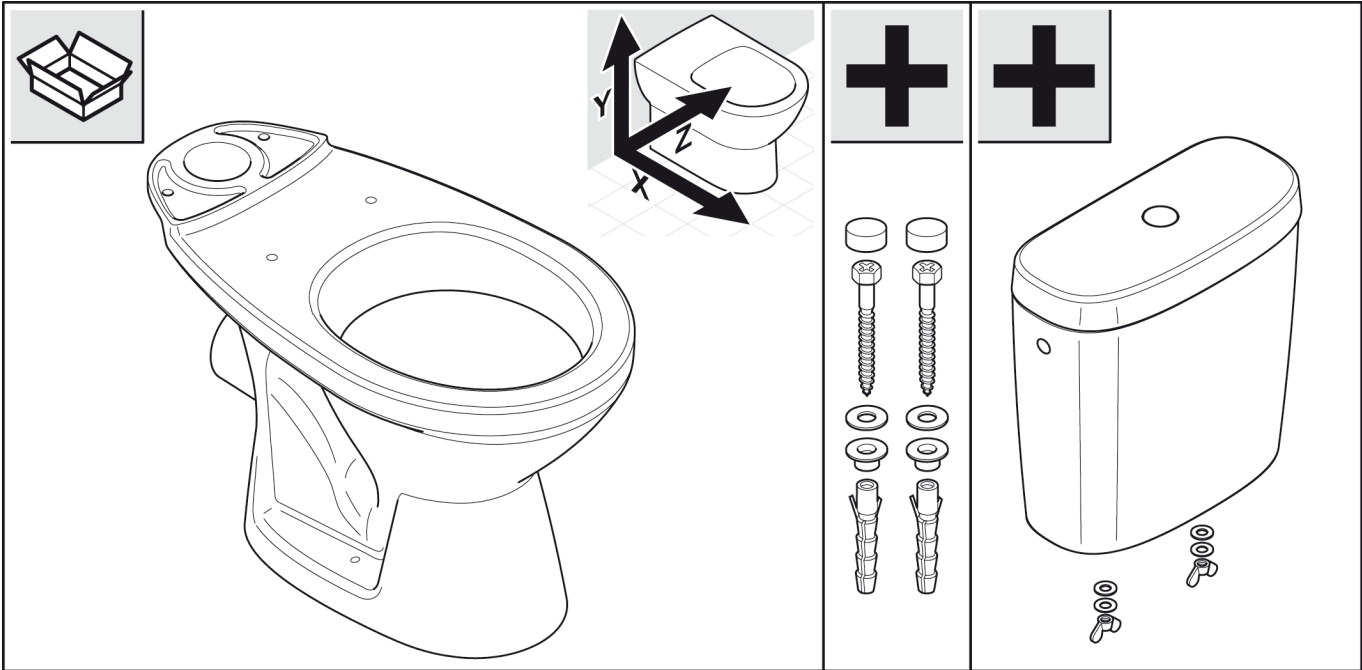

General Instruction

General
Instruction
Villeroy & Boch

- | | | | |
|---------------------------------------|---------------------------------|---------------------------------|----------------------------------|
| DE Montageanleitung | AR دليل التركيب | HU Szerelési útmutató | PT Instruções de montagem |
| EN Installation instructions | BG Ръководство за монтаж | ID Petunjuk pemasangan | RO Manual de montaj |
| ES Instrucciones de montaje | CS Návod k montáži | JA 取付説明書 | SK Návod na montáž |
| FR Instructions de montage | DA Monteringsvejledning | KO 설치 가이드 | SL Navodila za montažo |
| IT Istruzioni per il montaggio | ET Paigaldusjuhend | LT Montavimo instrukcija | SV Monteringsanvisning |
| NL Montagehandleiding | EL Οδηγίες τοποθέτησης | LV Montāžas instrukcija | TH คู่มือการติดตั้ง |
| RU Инструкция по монтажу | FI Asennusohje | NO Monteringsanvisning | TR Montaj kılavuzu |
| ZH 安装说明 | HR Uputa za montažu | PL Instrukcja montażu | UK Інструкція з монтажу |