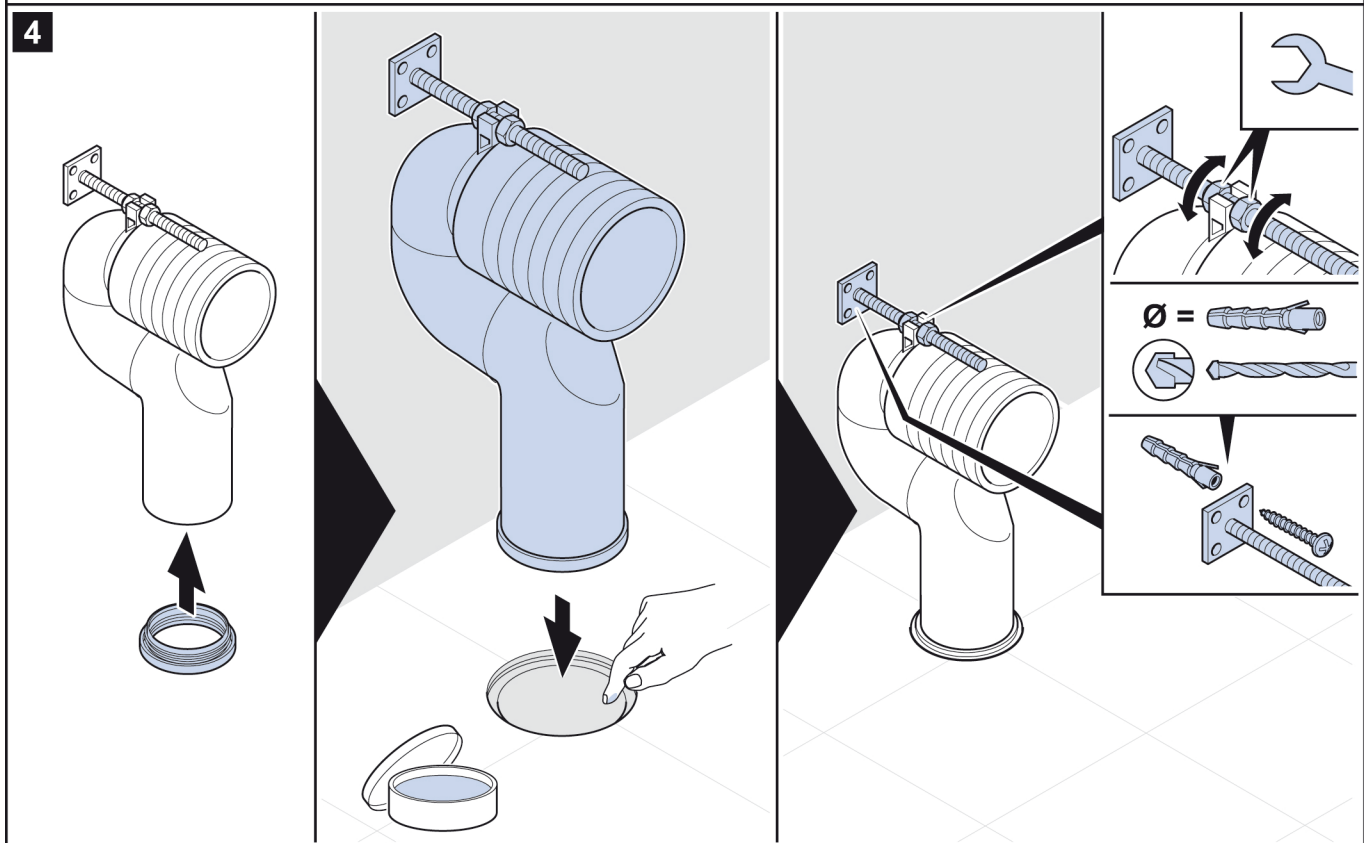

General Instruction

General
Instruction
Villeroy & Boch

- | | | | |
|---------------------------------------|---------------------------------|---------------------------------|----------------------------------|
| DE Montageanleitung | AR دليل التركيب | HU Szerelési útmutató | PT Instruções de montagem |
| EN Installation instructions | BG Ръководство за монтаж | ID Petunjuk pemasangan | RO Manual de montaj |
| ES Instrucciones de montaje | CS Návod k montáži | JA 取付説明書 | SK Návod na montáž |
| FR Instructions de montage | DA Monteringsvejledning | KO 설치 가이드 | SL Navodila za montažo |
| IT Istruzioni per il montaggio | ET Paigaldusjuhend | LT Montavimo instrukcija | SV Monteringsanvisning |
| NL Montagehandleiding | EL Οδηγίες τοποθέτησης | LV Montāžas instrukcija | TH คู่มือการติดตั้ง |
| RU Инструкция по монтажу | FI Asennusohje | NO Monteringsanvisning | TR Montaj kılavuzu |
| ZH 安装说明 | HR Uputa za montažu | PL Instrukcja montażu | UK Інструкція з монтажу |