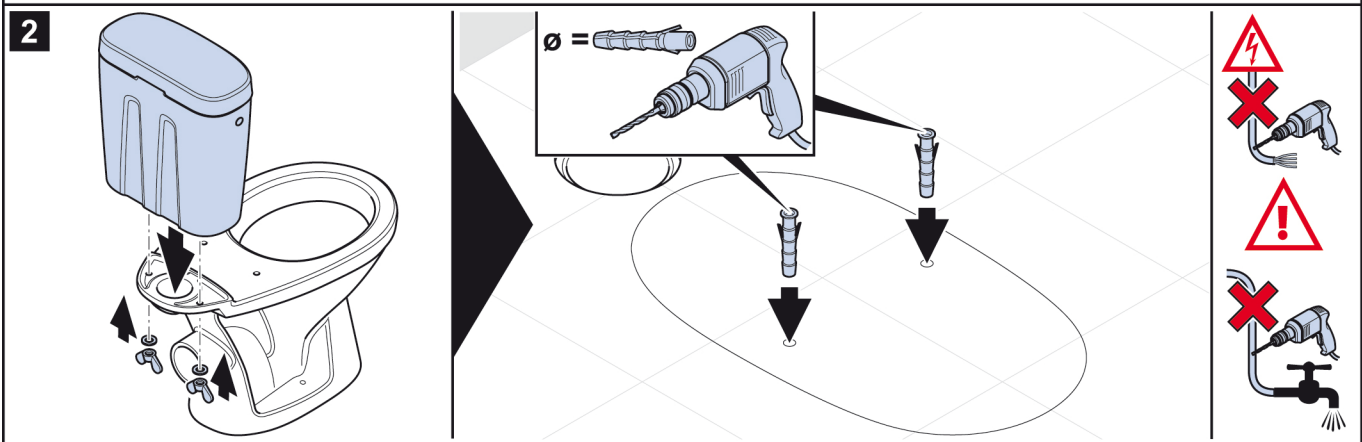

General Instruction

General
Instruction
Villeroy & Boch

- | | | | |
|---------------------------------------|---------------------------------|---------------------------------|----------------------------------|
| DE Montageanleitung | AR دليل التركيب | HU Szerelési útmutató | PT Instruções de montagem |
| EN Installation instructions | BG Ръководство за монтаж | ID Petunjuk pemasangan | RO Manual de montaj |
| ES Instrucciones de montaje | CS Návod k montáži | JA 取付説明書 | SK Návod na montáž |
| FR Instructions de montage | DA Monteringsvejledning | KO 설치 가이드 | SL Navodila za montažo |
| IT Istruzioni per il montaggio | ET Paigaldusjuhend | LT Montavimo instrukcija | SV Monteringsanvisning |
| NL Montagehandleiding | EL Οδηγίες τοποθέτησης | LV Montāžas instrukcija | TH คู่มือการติดตั้ง |
| RU Инструкция по монтажу | FI Asennusohje | NO Monteringsanvisning | TR Montaj kılavuzu |
| ZH 安装说明 | HR Uputa za montažu | PL Instrukcja montażu | UK Інструкція з монтажу |