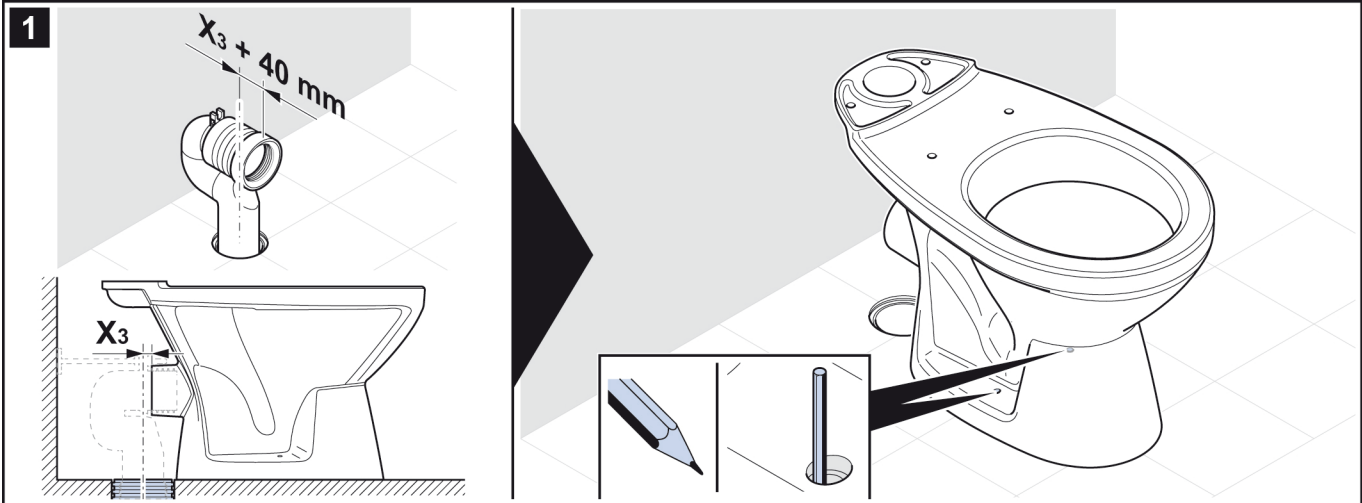

General Instruction

General
Instruction
Villeroy & Boch

- | | | | |
|---------------------------------------|---------------------------------|---------------------------------|----------------------------------|
| DE Montageanleitung | AR دليل التركيب | HU Szerelési útmutató | PT Instruções de montagem |
| EN Installation instructions | BG Ръководство за монтаж | ID Petunjuk pemasangan | RO Manual de montaj |
| ES Instrucciones de montaje | CS Návod k montáži | JA 取付説明書 | SK Návod na montáž |
| FR Instructions de montage | DA Monteringsvejledning | KO 설치 가이드 | SL Navodila za montažo |
| IT Istruzioni per il montaggio | ET Paigaldusjuhend | LT Montavimo instrukcija | SV Monteringsanvisning |
| NL Montagehandleiding | EL Οδηγίες τοποθέτησης | LV Montāžas instrukcija | TH คู่มือการติดตั้ง |
| RU Инструкция по монтажу | FI Asennusohje | NO Monteringsanvisning | TR Montaj kılavuzu |
| ZH 安装说明 | HR Uputa za montažu | PL Instrukcja montażu | UK Інструкція з монтажу |