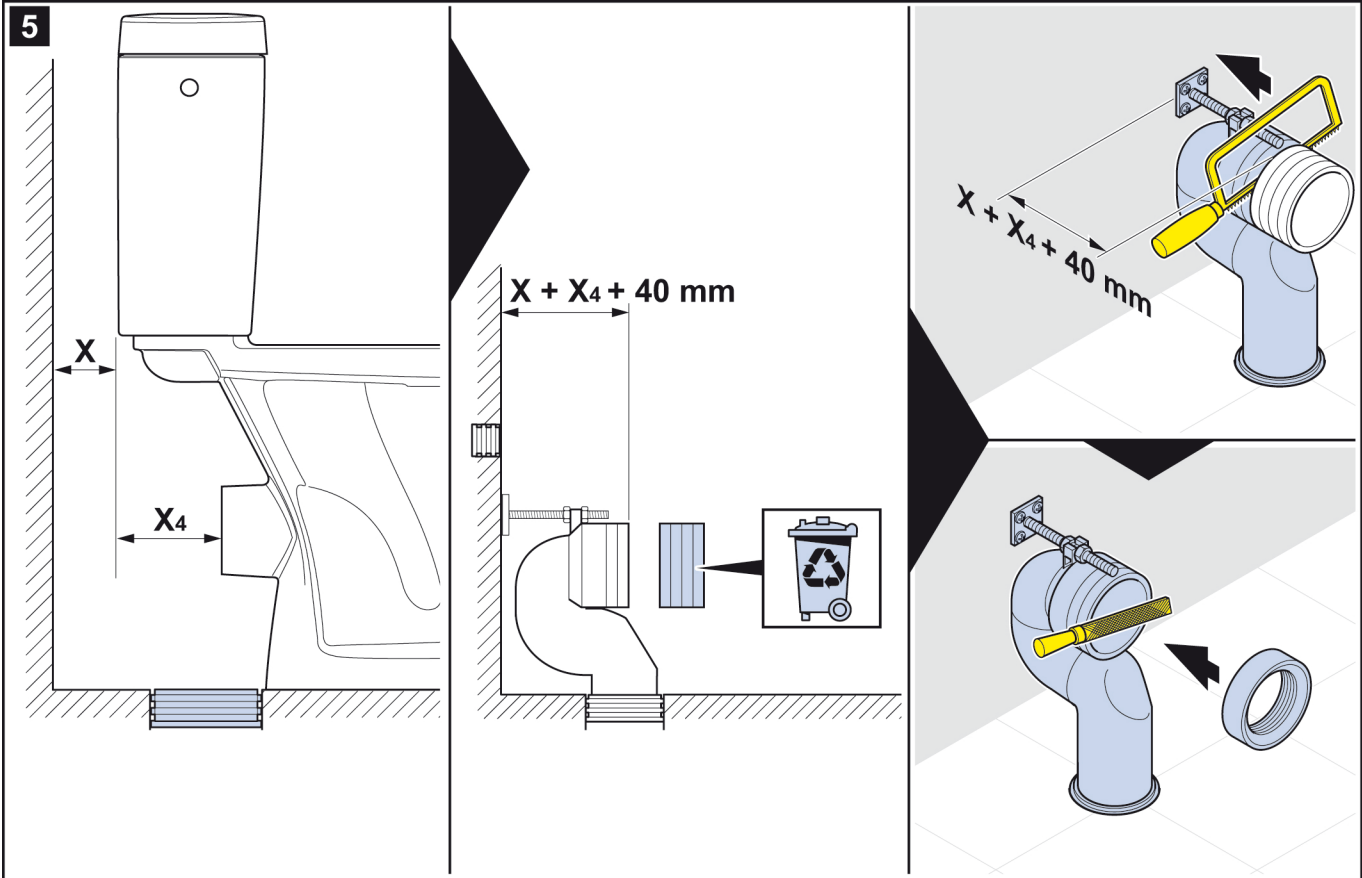

General Instruction

General
Instruction
Villeroy & Boch

- | | | | |
|---------------------------------------|---------------------------------|---------------------------------|----------------------------------|
| DE Montageanleitung | AR دليل التركيب | HU Szerelési útmutató | PT Instruções de montagem |
| EN Installation instructions | BG Ръководство за монтаж | ID Petunjuk pemasangan | RO Manual de montaj |
| ES Instrucciones de montaje | CS Návod k montáži | JA 取付説明書 | SK Návod na montáž |
| FR Instructions de montage | DA Monteringsvejledning | KO 설치 가이드 | SL Navodila za montažo |
| IT Istruzioni per il montaggio | ET Paigaldusjuhend | LT Montavimo instrukcija | SV Monteringsanvisning |
| NL Montagehandleiding | EL Οδηγίες τοποθέτησης | LV Montāžas instrukcija | TH คู่มือการติดตั้ง |
| RU Инструкция по монтажу | FI Asennusohje | NO Monteringsanvisning | TR Montaj kılavuzu |
| ZH 安装说明 | HR Uputa za montažu | PL Instrukcja montażu | UK Інструкція з монтажу |