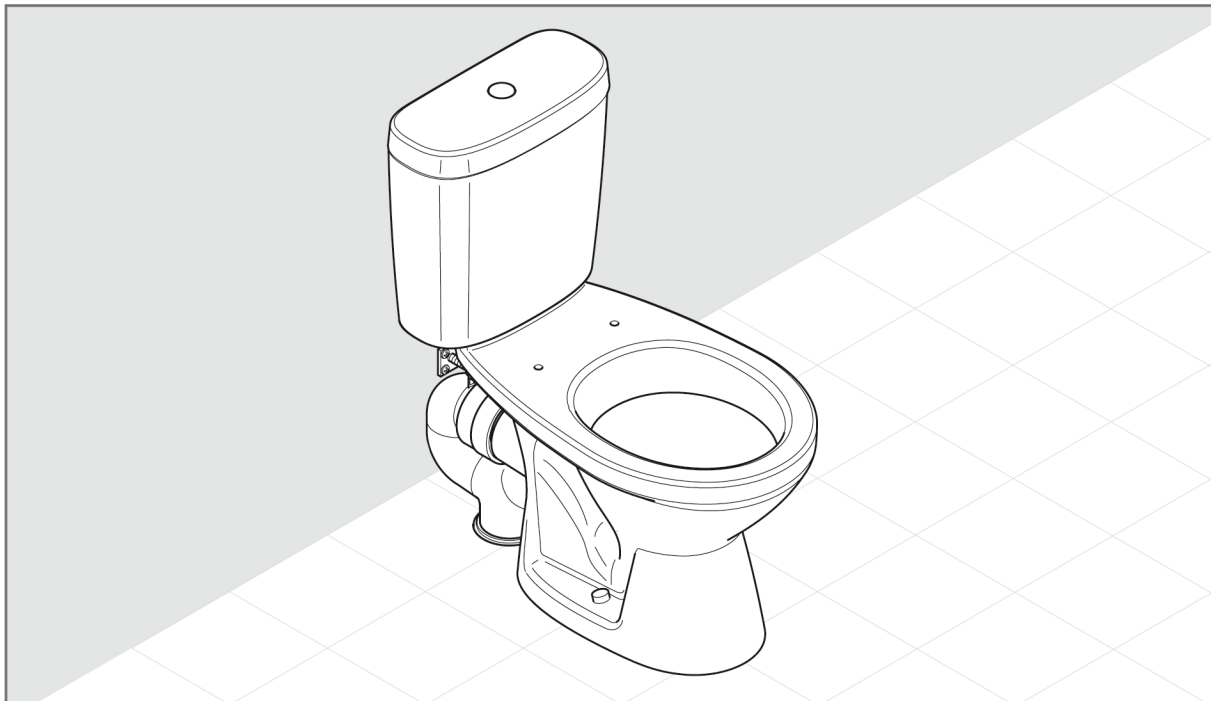

General Instruction

General
Instruction
Villeroy & Boch

- | | | | |
|---------------------------------------|---------------------------------|---------------------------------|----------------------------------|
| DE Montageanleitung | AR دليل التركيب | HU Szerelési útmutató | PT Instruções de montagem |
| EN Installation instructions | BG Ръководство за монтаж | ID Petunjuk pemasangan | RO Manual de montaj |
| ES Instrucciones de montaje | CS Návod k montáži | JA 取付説明書 | SK Návod na montáž |
| FR Instructions de montage | DA Monteringsvejledning | KO 설치 가이드 | SL Navodila za montažo |
| IT Istruzioni per il montaggio | ET Paigaldusjuhend | LT Montavimo instrukcija | SV Monteringsanvisning |
| NL Montagehandleiding | EL Οδηγίες τοποθέτησης | LV Montāžas instrukcija | TH คู่มือการติดตั้ง |
| RU Инструкция по монтажу | FI Asennusohje | NO Monteringsanvisning | TR Montaj kılavuzu |
| ZH 安装说明 | HR Uputa za montažu | PL Instrukcja montażu | UK Інструкція з монтажу |