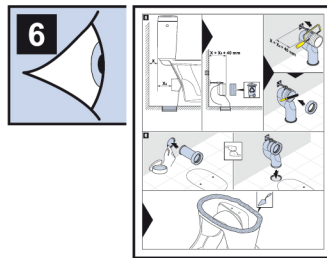

General Instruction

General
Instruction
Villeroy & Boch

- | | | | |
|---------------------------------------|---------------------------------|---------------------------------|----------------------------------|
| DE Montageanleitung | AR دليل التركيب | HU Szerelési útmutató | PT Instruções de montagem |
| EN Installation instructions | BG Ръководство за монтаж | ID Petunjuk pemasangan | RO Manual de montaj |
| ES Instrucciones de montaje | CS Návod k montáži | JA 取付説明書 | SK Návod na montáž |
| FR Instructions de montage | DA Monteringsvejledning | KO 설치 가이드 | SL Navodila za montažo |
| IT Istruzioni per il montaggio | ET Paigaldusjuhend | LT Montavimo instrukcija | SV Monteringsanvisning |
| NL Montagehandleiding | EL Οδηγίες τοποθέτησης | LV Montāžas instrukcija | TH คู่มือการติดตั้ง |
| RU Инструкция по монтажу | FI Asennusohje | NO Monteringsanvisning | TR Montaj kılavuzu |
| ZH 安装说明 | HR Uputa za montažu | PL Instrukcja montażu | UK Інструкція з монтажу |