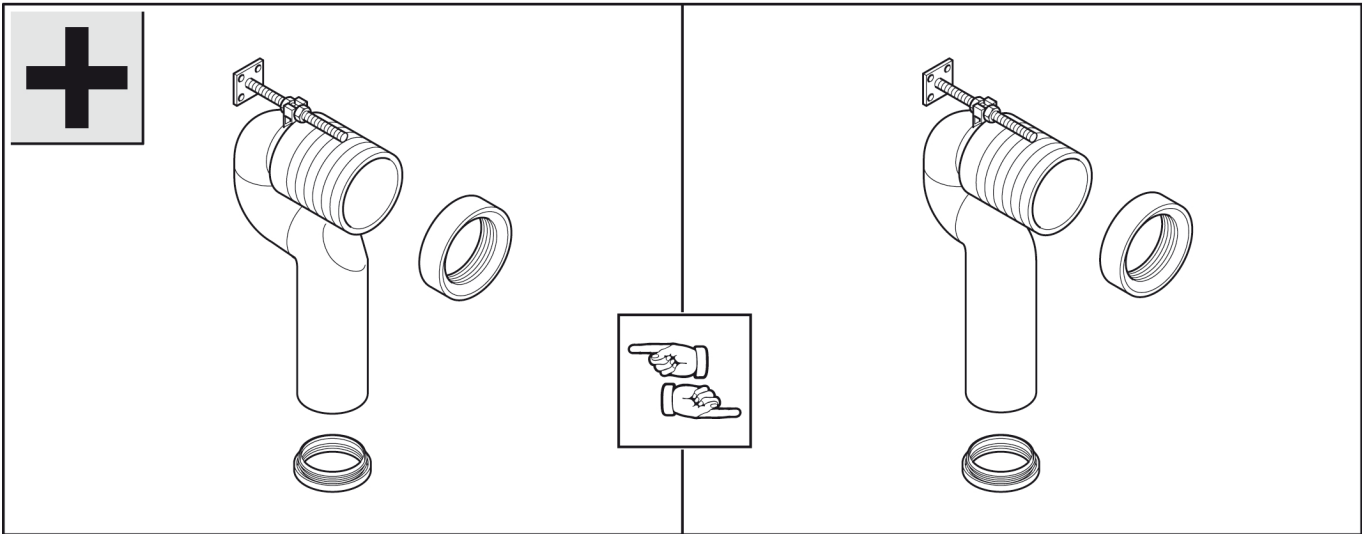

General Instruction

General
Instruction
Villeroy & Boch

- | | | | |
|---------------------------------------|---------------------------------|---------------------------------|----------------------------------|
| DE Montageanleitung | AR دليل التركيب | HU Szerelési útmutató | PT Instruções de montagem |
| EN Installation instructions | BG Ръководство за монтаж | ID Petunjuk pemasangan | RO Manual de montaj |
| ES Instrucciones de montaje | CS Návod k montáži | JA 取付説明書 | SK Návod na montáž |
| FR Instructions de montage | DA Monteringsvejledning | KO 설치 가이드 | SL Navodila za montažo |
| IT Istruzioni per il montaggio | ET Paigaldusjuhend | LT Montavimo instrukcija | SV Monteringsanvisning |
| NL Montagehandleiding | EL Οδηγίες τοποθέτησης | LV Montāžas instrukcija | TH คู่มือการติดตั้ง |
| RU Инструкция по монтажу | FI Asennusohje | NO Monteringsanvisning | TR Montaj kılavuzu |
| ZH 安装说明 | HR Uputa za montažu | PL Instrukcja montażu | UK Інструкція з монтажу |