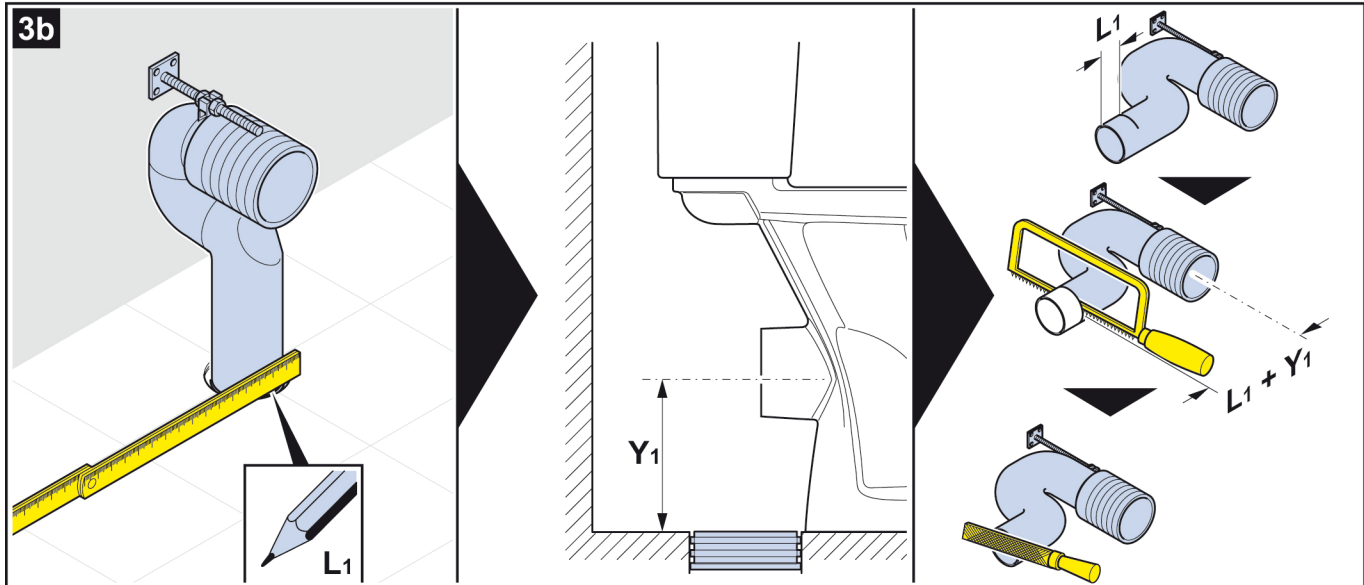

General Instruction

General
Instruction
Villeroy & Boch

- | | | | |
|---------------------------------------|---------------------------------|---------------------------------|----------------------------------|
| DE Montageanleitung | AR دليل التركيب | HU Szerelési útmutató | PT Instruções de montagem |
| EN Installation instructions | BG Ръководство за монтаж | ID Petunjuk pemasangan | RO Manual de montaj |
| ES Instrucciones de montaje | CS Návod k montáži | JA 取付説明書 | SK Návod na montáž |
| FR Instructions de montage | DA Monteringsvejledning | KO 설치 가이드 | SL Navodila za montažo |
| IT Istruzioni per il montaggio | ET Paigaldusjuhend | LT Montavimo instrukcija | SV Monteringsanvisning |
| NL Montagehandleiding | EL Οδηγίες τοποθέτησης | LV Montāžas instrukcija | TH คู่มือการติดตั้ง |
| RU Инструкция по монтажу | FI Asennusohje | NO Monteringsanvisning | TR Montaj kılavuzu |
| ZH 安装说明 | HR Uputa za montažu | PL Instrukcja montażu | UK Інструкція з монтажу |