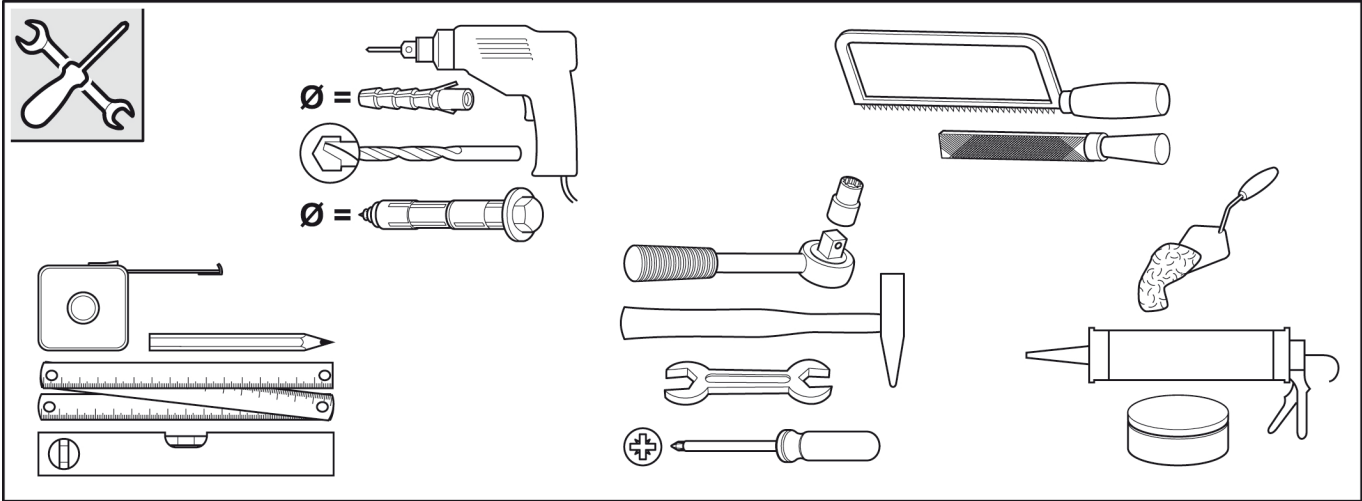

General Instruction

General
Instruction
Villeroy & Boch

- | | | | |
|---------------------------------------|---------------------------------|---------------------------------|----------------------------------|
| DE Montageanleitung | AR دليل التركيب | HU Szerelési útmutató | PT Instruções de montagem |
| EN Installation instructions | BG Ръководство за монтаж | ID Petunjuk pemasangan | RO Manual de montaj |
| ES Instrucciones de montaje | CS Návod k montáži | JA 取付説明書 | SK Návod na montáž |
| FR Instructions de montage | DA Monteringsvejledning | KO 설치 가이드 | SL Navodila za montažo |
| IT Istruzioni per il montaggio | ET Paigaldusjuhend | LT Montavimo instrukcija | SV Monteringsanvisning |
| NL Montagehandleiding | EL Οδηγίες τοποθέτησης | LV Montāžas instrukcija | TH คู่มือการติดตั้ง |
| RU Инструкция по монтажу | FI Asennusohje | NO Monteringsanvisning | TR Montaj kılavuzu |
| ZH 安装说明 | HR Uputa za montažu | PL Instrukcja montażu | UK Інструкція з монтажу |