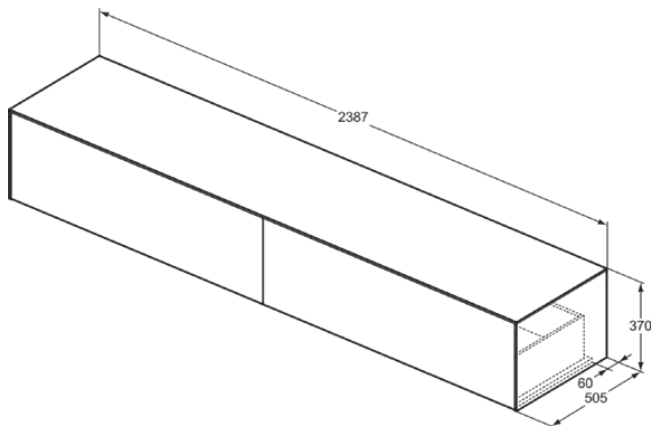

CONCA

T4335Y4

CONCA | Wastafelmeubel 2387x505x370 mm in smoked oak afwerking, 2 laden | Greeploos, Volledige extractielade, Push-to-open, Softclose, Voorgemonteerd, Duurzaam geproduceerd hout, Houtfineer

Afbeelding & technische tekening

Algemene informatie

Productcategorie:	Meubels
Producttype:	Wastafelmeubel
Merk:	Ideal Standard
Collectie:	CONCA
Ontwerper:	Palomba Serafini Associati
Colour:	Y4 - Smoked Oak
Afwerking van het oppervlak:	mat
Hoogte (mm):	370
Breedte (mm):	2387
Lengte / sprong (mm):	505
Bevestigingswijze:	Bevestigingsset
Nettogewicht (kg):	79.00
EAN-code:	8014140464846