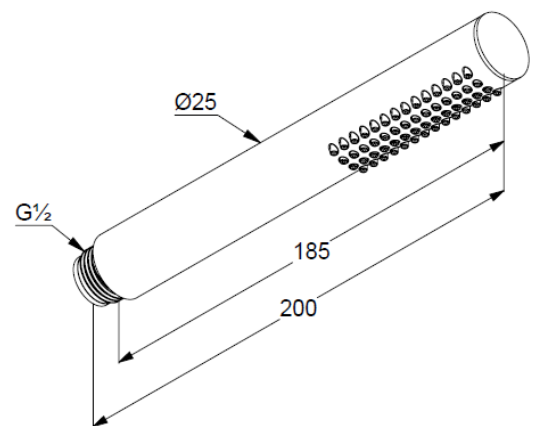

Technische Daten/ Technical Data

KLUDI
Handbrause 1 S
DN 15

Artikel- Nr.: 39120N5-00

Oberfläche:
N5 Stainless Brushed Nickel PVD

Artikeltext
Hersteller KLUDI GmbH & Co. KG
Typ: KLUDI
Handbrause 1 S
Artikel- Nr.: 39120N5-00

Handbrause
mit einer Strahlart
mit Kalkschnellreinigung
Anschlussgewinde G1/2
Siebdichtung

Produktabbildung/ Product picture

Maßzeichnung/ Dimensional drawing

Durchfluss/ Flow rate