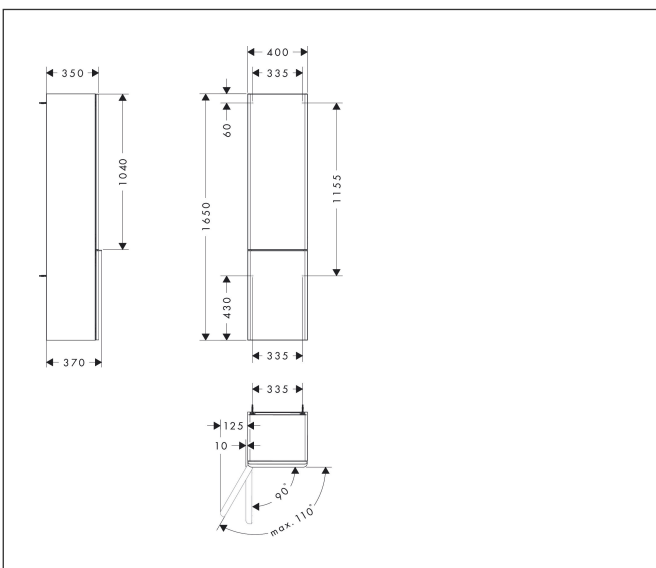

Merk hansgrohe
 Artikelnaam **Xelu Q** hoge kast Dark Walnut 400/350, scharnier links, Oppervlak greep:
 Art.nr. 54138000
 Oppervlakte Oppervlak meubel: Dark Walnut, Oppervlak greep: chroom
 Netto prijs 736,76 EUR

Product foto

Kenmerken

- bestaat uit: hoge kast, glazen planchetten
- materiaal behuizing: vezelplaat van gemiddelde dichtheid (MDF)
- oppervlaktemateriaal behuizing: thermofolie
- materiaal voorzijde: vezelplaat van gemiddelde dichtheid (MDF)
- oppervlaktemateriaal voorzijde: thermofolie
- MoistureProof: duurzaam materiaal dat lang mooi blijft
- met greepstang
- materiaal grepen: aluminium
- oppervlaktemateriaal grepen: verchromd glanzend
- type opening: deur
- 2 deuren
- deurscharnier: links
- SoftClose, voor zacht sluiten
- open via PushOpen-functie
- met 3 verstelbare glazen planchetten
- montagevoorwaarde: voorgemonteerd
- met bevestigingsmateriaal

Maat tekeningen

Technologie

Certificaat

Merk hansgrohe
 Artikelnaam **Xelu Q** hoge kast Dark Walnut 400/350, scharnier links, Oppervlak greep:
 Art.nr. 54138000
 Oppervlakte Oppervlak meubel: Dark Walnut, Oppervlak greep: chroom
 Netto prijs 736,76 EUR

Explosietekening voor bouwjaar: >06/23

Merk hansgrohe
 Artikelnaam **Xelu Q** hoge kast Dark Walnut 400/350, scharnier links, Oppervlak greep:
 Art.nr. 54138000
 Oppervlakte Oppervlak meubel: Dark Walnut, Oppervlak greep: chroom
 Netto prijs 736,76 EUR