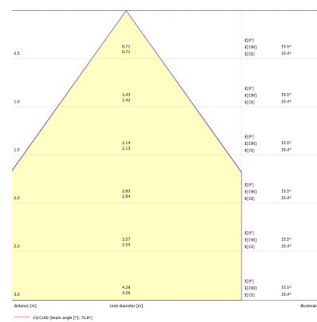

Fotometrie