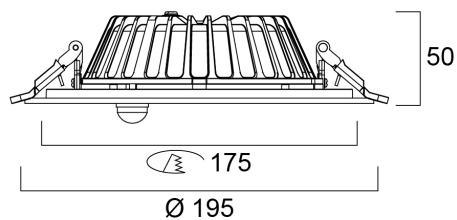

# Insaver UGR19 IP54 175 9.5W 1150lm 830 PIR

Artikelnummer 0030518

**SYLVANIA**

**PRO**

Insaver UGR19 175 9.5W 1150lm 830 PIR - Ronde LED downlight met aluminium koellichaam die visueel comfort en hoge prestaties combineert. Speciaal ontworpen polycarbonaat lenzen met aluminium reflector voor UGR<19 verblindingsvermindering. Kleurtemperatuur (CCT) 3000K, CRI80. Uitgangslichtstroom 1150lm. PIR-sensor met instelbare tijdvertraging en externe lichtdetectie. Vermogen 9,5W. Lichtrendement 121lm/W. SDCM:3. Levensduur (L80): 90.000u. ENEC gecertificeerd. IP44, IK07. Klasse II. 850°C. Diameter 195 mm. Hoogte 50 mm. Gewicht 0,9kg. 5 jaar garantie.

### Afmetingen (mm)

## Fysieke gegevens

Kleur behuizing	RAL 9010 - Pure white
IP waarde	IP54/20
IK waarde	IK07
Afwerking diffusor	Overige
Materiaal diffusor	Geen
Afwerking reflector	Not Applicable
Hoogte (mm)	50
Nominale diameter product (mm)	195
Plafondopening (mm)	175
Gewicht (kg)	0.913