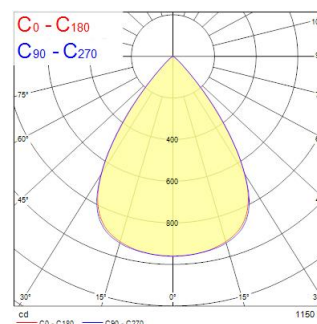

Fotometrie