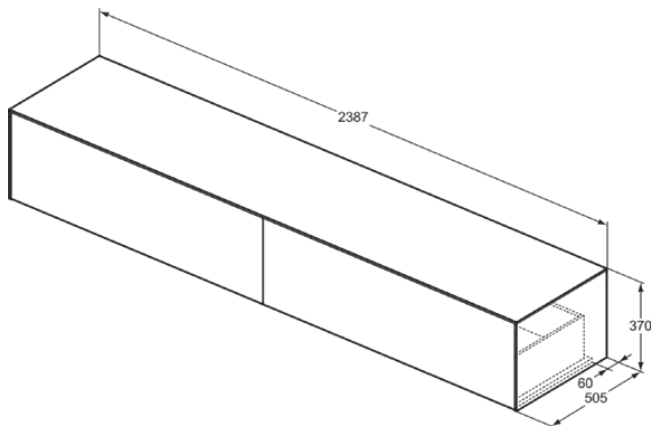

## T4335Y5

CONCA | Wastafelmeubel 2387x505x370 mm in dark walnut afwerking, 2 laden | Greeploos, Volledige extractielade, Push-to-open, Softclose, Voorgemonteerd, Duurzaam geproduceerd hout, Houtfineer

### Algemene informatie

Productcategorie:	Meubels
Producttype:	Wastafelmeubel
Merk:	Ideal Standard
Collectie:	CONCA
Ontwerper:	Palomba Serafini Associati
Colour:	Y5 - Dark Walnut
Afwerking van het oppervlak:	mat
Hoogte (mm):	370
Breedte (mm):	2387
Lengte / sprong (mm):	505
Bevestigingswijze:	Bevestigingsset
Nettogewicht (kg):	79.00
EAN-code:	8014140464853