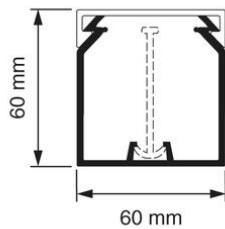

Kabelkokers Z25 + KK

KK 60x60 Kabelkoker crème (RAL 1013)

- Geleverd met deksel.
- Meegeleverd per lengte: 4 kabelclips KC60 (AT2422).
- Mogelijkheid tot plaatsing scheidingswand SW60r (AT2333).
- Voorzien van sleufen spijkergaten.
- Inwendige afmetingen: 57 x 57 mm

Artikelnr.:	AT2441
EAN:	8712259293240
Kleur	Wit
Verpakkingshoeveelheid	12 lgt. x 2 m
Beschermingsgraad (IP)	-
Materiaal	Kunststof
Hoogte	60 mm
Breedte	60 mm
Lengte	2000 mm
Halogeenvrij	Nee
Bruikbare doorsnede	3240 mm ²
Soort bevestiging	Bodemponsing(perforatie)
RAL-nummer	1013
Kwaliteitsklasse	PVC
Oppervlaktebescherming	Geen (onbehandeld)
Transparant	Nee
Antibacteriële behandeling	Nee
Slagvastheid	-
Uitvoering deksel, paneel	Los (in vrac)
Geschikt voor functiebehoud	Ja
Aantal vaste scheidingswanden	
Aantal insteekbare scheidingswanden	
Met kabelbevestigingsklem	Ja
Beschermfolie	Nee
Met gootkoppelstuk	Nee
Leverbaar op rol	Nee
Uitbreekpoorten	Nee
Verzending	12

Attema kabelkokers Z25 en KK zijn er van klein tot groot. Ze zijn geschikt voor het overzichtelijk installeren van kabels, het geleiden van voedingskabels of voor de stroomvoorziening van hoogwaardige computerapparatuur. De kabelkokers hebben een spijkergat en een uitgekiende sleufstansing voor precies en vlot positioneren van de koker(s). Installatie of aanpassing is mogelijk in een handomdraai dankzij de slimme onderdelen om kabels te fixeren. Alle kokers hebben een solide dekselsluiting en zijn leverbaar in diverse kleuren.