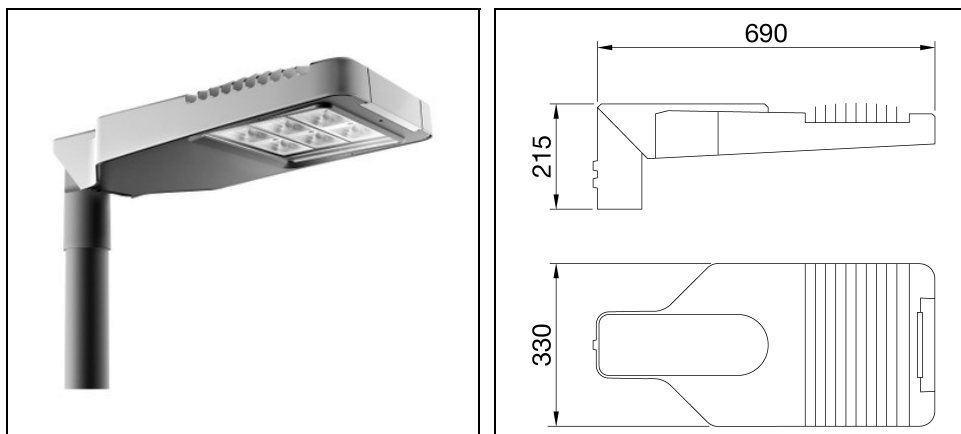

ROAD [5] MEDIUM 6X3 LED WIDE

Bestelnr. GWR5276B

Omschrijving

Straatverlichtingsarmatuur met afscherming, frame en mastbevestiging in EN AB46100 gegoten aluminium met laag kopergehalte:

- Polyester poedercoating
- High-power LED
- Metalen printplaat
- Overspanningsbeveiliging tot 10kV
- Veiligheidsschakelaar
- PA6.6 + FV bedradingsplaat
- Kabelinvoer via PG13,5
- Optisch systeem van hoogreflecterend aluminium
- Afscherming van vlak veiligheidsglas (dikte 4 mm)
- Opening- en sluitsysteem met geïntegreerde handgreep aan de voorzijde
- Geschikt voor omgevingstemperaturen tot 50°C, maar met reductie van de voedingsstroom zoals aangegeven in de handleiding
- Geschikt voor paaltop- en wandinstallatie, verstelbaar in stappen van 5°
- L90B10 (Tq 25°C) > 115.000 h; L90B10 (Tq 50°C) = 115.000 h

Product gegevens

ETIM Groep:	EG000027	ETIM Klasse:	EC000062
-------------	----------	--------------	----------

Algemene informatie

Lamphouder:	LED	Lichtbron:	LED
Reële lichtstroom [lm]:	21900	Armatuur wattage [W]:	153 W
Specifieke lichtstroom [lm/W]:	143	CRI:	70
Kleurtemperatuur [K]:	4000	Kleur / Afwerking:	GR-RAL9006 / Grijs RAL9006
IP waarde:	IP66	IK-J-xxIP:	IK08 5J xx5
Beschermingsklasse:	II	Optiek:	WIDE - Wegoptiek
Nettogewicht [kg]:	9.5	Totale lengte [mm]:	690
Totale breedte [mm]:	330	Totale hoogte [mm]:	215