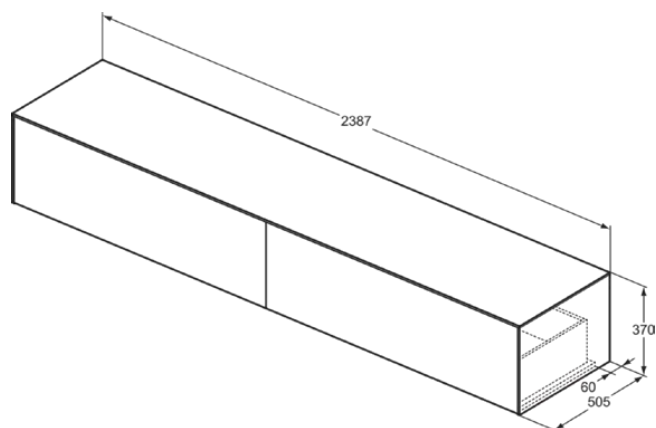

## T4335Y6

CONCA | Wastafelmeubel 2387x505x370 mm in licht eiken afwerking, 2 laden | Greeploos, Volledige extractielade, Push-to-open, Softclose, Voorgemonteerd, Duurzaam geproduceerd hout, Houtfineer

### Algemene informatie

Productcategorie:	Meubels
Producttype:	Wastafelmeubel
Merk:	Ideal Standard
Collectie:	CONCA
Ontwerper:	Palomba Serafini Associati
Colour:	Y6 - Licht Eiken
Afwerking van het oppervlak:	mat
Hoogte (mm):	370
Breedte (mm):	2387
Lengte / sprong (mm):	505
Bevestigingswijze:	Bevestigingsset
Nettogewicht (kg):	79.00
EAN-code:	8014140464860