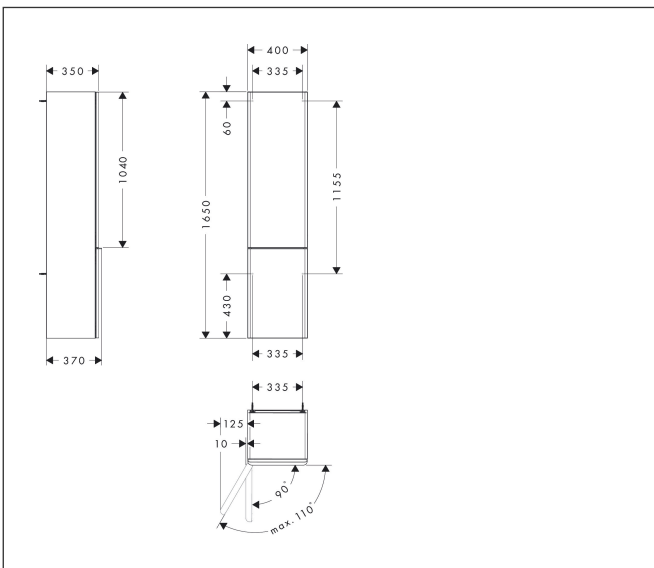

Merk
 Artikelnaam
 Art.nr.
 Oppervlakte
 Netto prijs

hansgrohe
Xelu Q hoge kast Dark Walnut 400/350, scharnier links, Oppervlak greep:
 54138670
 Oppervlak meubel: Dark Walnut, Oppervlak greep: Mat zwart
 736,76 EUR

Product foto

Kenmerken

- bestaat uit: hoge kast, glazen planchetten
- materiaal behuizing: vezelplaat van gemiddelde dichtheid (MDF)
- oppervlaktemateriaal behuizing: thermofolie
- materiaal voorzijde: vezelplaat van gemiddelde dichtheid (MDF)
- oppervlaktemateriaal voorzijde: thermofolie
- MoistureProof: duurzaam materiaal dat lang mooi blijft
- met greepstang
- materiaal grepen: aluminium
- oppervlaktemateriaal grepen: poedercoating
- type opening: deur
- 2 deuren
- deurscharnier: links
- SoftClose, voor zacht sluiten
- open via PushOpen-functie
- met 3 verstelbare glazen planchetten
- montagevoorwaarde: voorgemonteerd
- met bevestigingsmateriaal

Maat tekeningen

Technologie

Certificaat

Merk hansgrohe
 Artikelnaam **Xelu Q** hoge kast Dark Walnut 400/350, scharnier links, Oppervlak greep:
 Art.nr. 54138670
 Oppervlakte Oppervlak meubel: Dark Walnut, Oppervlak greep: Mat zwart
 Netto prijs 736,76 EUR

Explosietekening voor bouwjaar: >06/23

Merk hansgrohe
 Artikelnaam **Xelu Q** hoge kast Dark Walnut 400/350, scharnier links, Oppervlak greep:
 Art.nr. 54138670
 Oppervlakte Oppervlak meubel: Dark Walnut, Oppervlak greep: Mat zwart
 Netto prijs 736,76 EUR