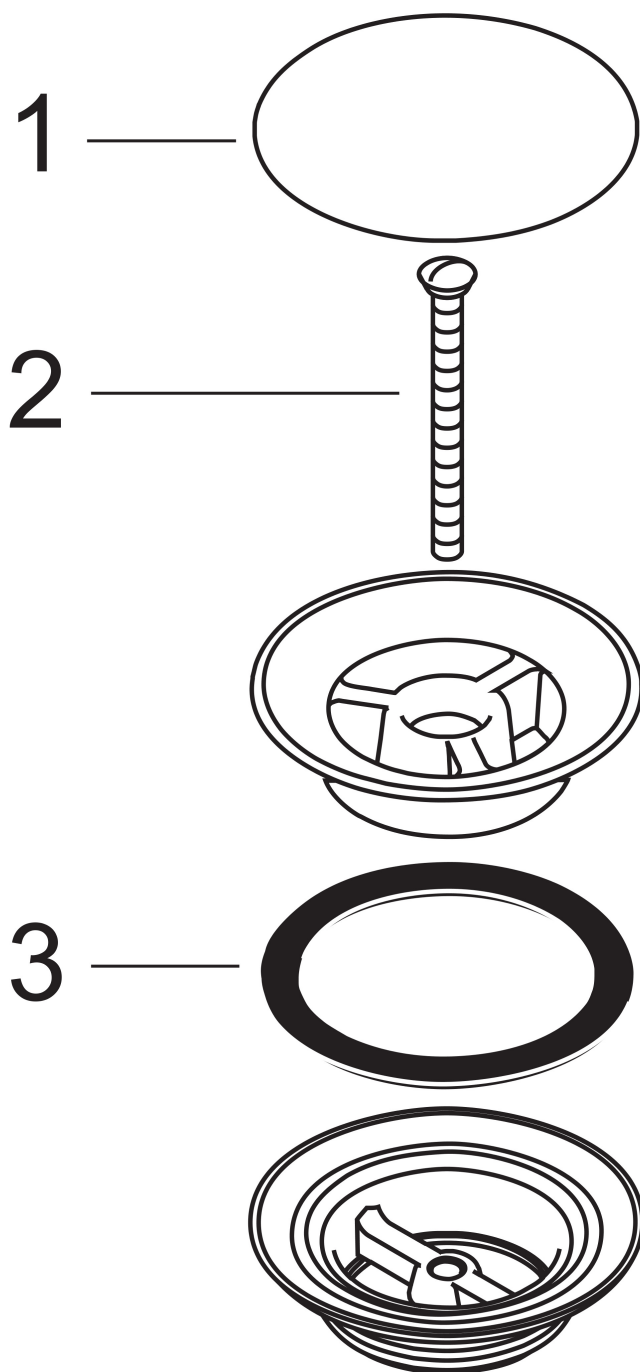

Artikelnaam	afvoergarnituur niet afsluitbaar, voor wastafels
Art.nr.	50001340
Oppervlakte	Brushed Black Chrome
Netto prijs	62,27 EUR

Product foto

Kenmerken

- niet-sluitende stop
- voor wastafels zonder overloop
- Aansluitmaat: G 1 1/4

Maat tekeningen

Artikelnaam	afvoergarnituur niet afsluitbaar, voor wastafels
Art.nr.	50001340
Oppervlakte	Brushed Black Chrome
Netto prijs	62,27 EUR

Explosietekening voor bouwjaar: >11/16

Artikelnaam afvoergarnituur niet afsluitbaar, voor wastafels
Art.nr. 50001340
Oppervlakte Brushed Black Chrome
Netto prijs 62,27 EUR

Onderdelen voor bouwjaar: >11/16

Pos	Beschrijving	Art.nr.	Prijs
1	afdekplaat	97141340	25,90
2	schroef	98000000	4,99
3	sluitring	96361000	8,01