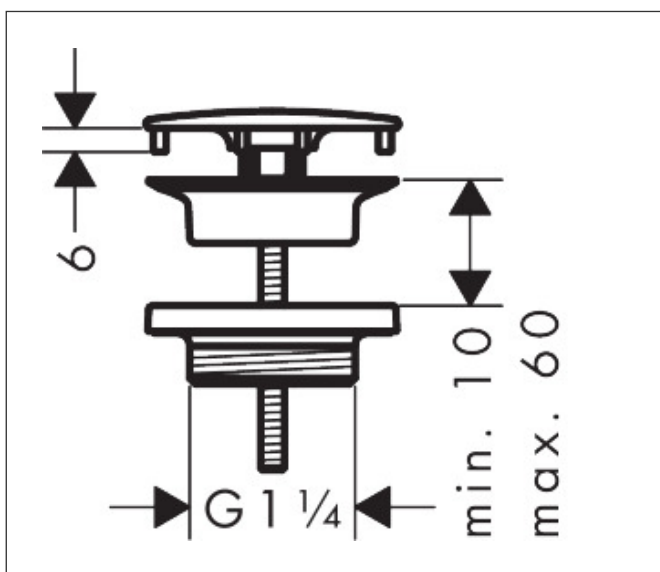

Artikelnaam	afvoergarnituur niet afsluitbaar, voor wastafels
Art.nr.	50001340
Oppervlakte	Brushed Black Chrome
Netto prijs	62,27 EUR

Product foto

Kenmerken

- niet-sluitende stop
- voor wastafels zonder overloop
- Aansluitmaat: G 1 1/4

Maat tekeningen

Artikelnaam	afvoergarnituur niet afsluitbaar, voor wastafels
Art.nr.	50001340
Oppervlakte	Brushed Black Chrome
Netto prijs	62,27 EUR

Explosietekening voor bouwjaar: >11/16

Artikelnaam afvoergarnituur niet afsluitbaar, voor wastafels
Art.nr. 50001340
Oppervlakte Brushed Black Chrome
Netto prijs 62,27 EUR

Onderdelen voor bouwjaar: >11/16

Pos	Beschrijving	Art.nr.	Prijs
1	afdekplaat	97141340	25,90
2	schroef	98000000	4,99
3	sluitring	96361000	8,01