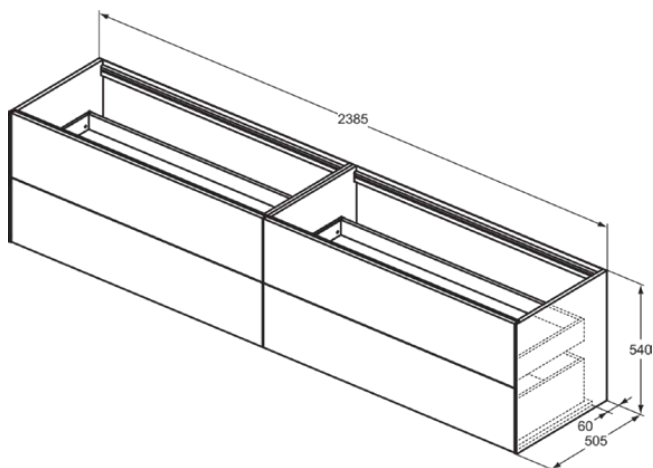

CONCA

T4336Y1

CONCA | Wastafelmeubel 2385x505x540 mm in matt white afwerking, 4 laden | Greeploos, Volledige extractielade, Push-to-open, Softclose, Voorgemonteerd, Duurzaam geproduceerd hout

Afbeelding & technische tekening

Algemene informatie

Productcategorie:	Meubels
Producttype:	Wastafelmeubel
Merk:	Ideal Standard
Collectie:	CONCA
Ontwerper:	Palomba Serafini Associati
Colour:	Y1 - Matt White
Afwerking van het oppervlak:	mat
Hoogte (mm):	540
Breedte (mm):	2385
Lengte / sprong (mm):	505
Bevestigingswijze:	Bevestigingsset
Nettogewicht (kg):	99.50
EAN-code:	8014140464877

Kenmerken

	Greeploos		Volledige extractielade
	Push-to-open		Softclose
	Voorgemonteerd		Duurzaam geproduceerd hout

Downloads

- [Installation Guide](#)
- [Spare Parts List](#)

Product specificaties

Sluitingsmechanisme:	Softclosing
Kleurcode:	Y1
Kleuromschrijving:	matt white
Hoekmodel:	Nee
Volledige extractielade:	Yes
Gre(e)p(en):	Greeploos
Verstelbare montagevoeten:	Nee
Materiaal:	Hout
Materiaalkwaliteit lichaam:	3-laags spaanplaat met hoge dichtheid
Aantal deuren (totaal):	0
Aantal deuren (links openend):	0
Aantal deuren (rechts openend):	0
Aantal laden (totaal):	4
Aantal externe laden:	4
Aantal interne laden:	0
Aantal open vakken:	0
Aantal roldeuren:	0

CONCA

T4336Y1

CONCA | Wastafelmeubel 2385x505x540 mm in matt white afwerking, 4 laden | Greeploos, Volledige extractielade, Push-to-open, Softclose, Voorgemonteerd, Duurzaam geproduceerd hout

Product specificaties