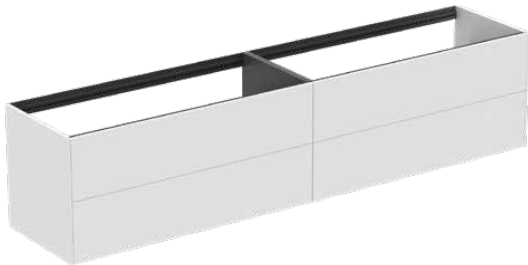

CONCA

T4336Y1

CONCA | Wastafelmeubel 2385x505x540 mm in matt white afwerking, 4 laden | Greeploos, Volledige extractielade, Push-to-open, Softclose, Voorgemonteerd, Duurzaam geproduceerd hout

Afbeelding & technische tekening

Algemene informatie

Productcategorie:	Meubels
Producttype:	Wastafelmeubel
Merk:	Ideal Standard
Collectie:	CONCA
Ontwerper:	Palomba Serafini Associati
Colour:	Y1 - Matt White
Afwerking van het oppervlak:	mat
Hoogte (mm):	540
Breedte (mm):	2385
Lengte / sprong (mm):	505
Bevestigingswijze:	Bevestigingsset
Nettogewicht (kg):	99.50
EAN-code:	8014140464877

Kenmerken

	Greeploos		Volledige extractielade
	Push-to-open		Softclose
	Voorgemonteerd		Duurzaam geproduceerd hout

Downloads

- [Installation Guide](#)
- [Spare Parts List](#)

Product specificaties

Sluitingsmechanisme:	Softclosing
Kleurcode:	Y1
Kleuromschrijving:	matt white
Hoekmodel:	Nee
Volledige extractielade:	Yes
Gre(e)p(en):	Greeploos
Verstelbare montagevoeten:	Nee
Materiaal:	Hout
Materiaalkwaliteit lichaam:	3-laags spaanplaat met hoge dichtheid
Aantal deuren (totaal):	0
Aantal deuren (links openend):	0
Aantal deuren (rechts openend):	0
Aantal laden (totaal):	4
Aantal externe laden:	4
Aantal interne laden:	0
Aantal open vakken:	0
Aantal roldeuren:	0

CONCA

T4336Y1

CONCA | Wastafelmeubel 2385x505x540 mm in matt white afwerking, 4 laden | Greeploos, Volledige extractielade, Push-to-open, Softclose, Voorgemonteerd, Duurzaam geproduceerd hout

Product specificaties