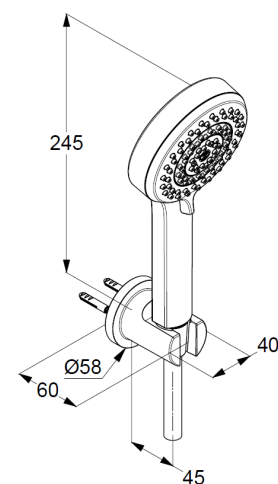

Body/Hair/Skin

mit Kalkschnellreinigung

Anschlussgewinde G1/2

Siebichtung

Brauseschlauch

kunststoffummantelt

mit Metalleffekt

mit konischen Muttern

G1/2 x G1/2 x 1250mm

Wand-Brausehalter

für Brauseschläuche mit konischer Mutter

mit Befestigungsmaterial

zur starren Wandmontage

### Produktabbildung/ Product picture

### Maßzeichnung/ Dimensional drawing