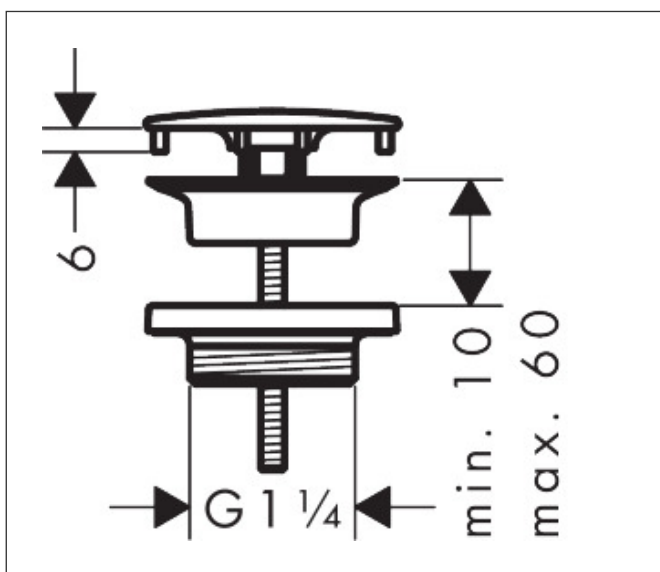

Artikelnaam	afvoergarnituur niet afsluitbaar, voor wastafels
Art.nr.	50001000
Oppervlakte	chrom
Netto prijs	41,60 EUR

Product foto

Kenmerken

- niet-sluitende stop
- voor wastafels zonder overloop
- Aansluitmaat: G 1 1/4

Maat tekeningen

Artikelnaam afvoergarnituur niet afsluitbaar, voor wastafels
Art.nr. 50001000
Oppervlakte chroom
Netto prijs 41,60 EUR

Explosietekening voor bouwjaar: >05/92

Artikelnaam	afvoergarnituur niet afsluitbaar, voor wastafels
Art.nr.	50001000
Oppervlakte	chrom
Netto prijs	41,60 EUR

Onderdelen voor bouwjaar: >05/92

Pos	Beschrijving	Art.nr.	Prijs
1	Zeefplaat Uniplus 90	92091000	13,21
2	afdekplaat	97141000	17,26
3	schroef	98000000	4,99
4	sluitring	96361000	8,01