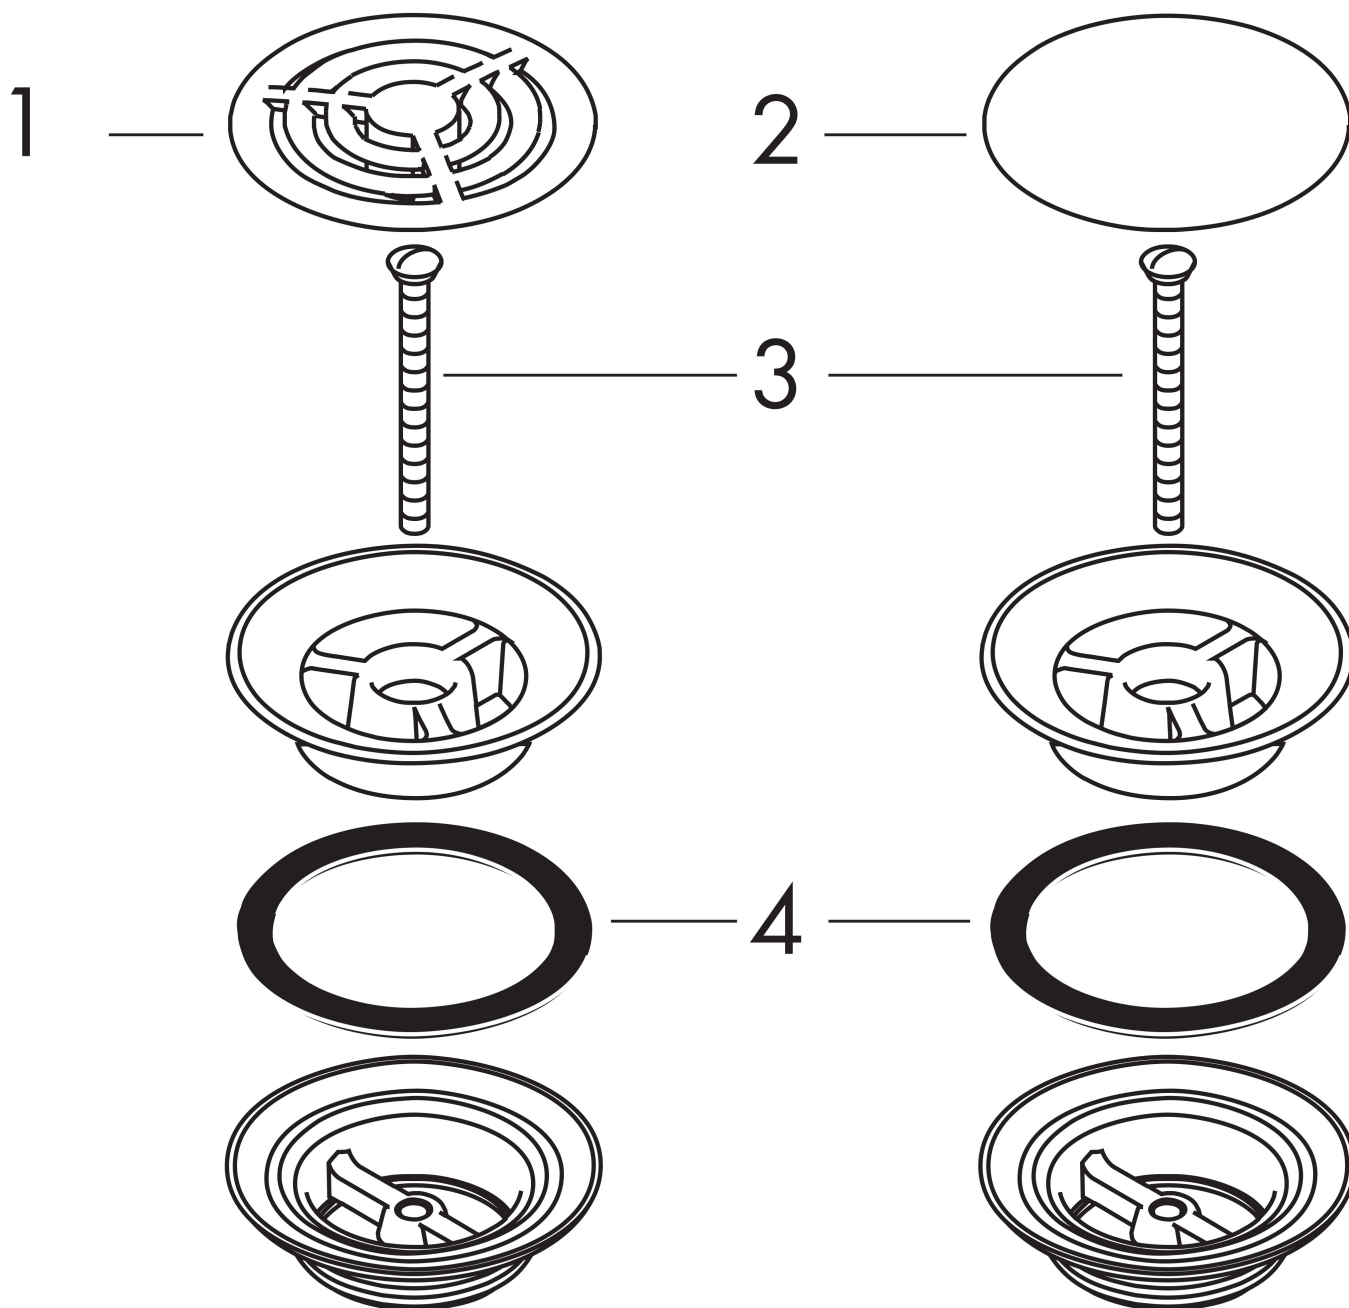

Artikelnaam	afvoergarnituur niet afsluitbaar, voor wastafels
Art.nr.	50001000
Oppervlakte	chrom
Netto prijs	41,60 EUR

Product foto

Kenmerken

- niet-sluitende stop
- voor wastafels zonder overloop
- Aansluitmaat: G 1 1/4

Maat tekeningen

Artikelnaam afvoergarnituur niet afsluitbaar, voor wastafels
Art.nr. 50001000
Oppervlakte chroom
Netto prijs 41,60 EUR

Explosietekening voor bouwjaar: >05/92

Artikelnaam	afvoergarnituur niet afsluitbaar, voor wastafels
Art.nr.	50001000
Oppervlakte	chrom
Netto prijs	41,60 EUR

Onderdelen voor bouwjaar: >05/92

Pos	Beschrijving	Art.nr.	Prijs
1	Zeefplaat Uniplus 90	92091000	13,21
2	afdekplaat	97141000	17,26
3	schroef	98000000	4,99
4	sluitring	96361000	8,01