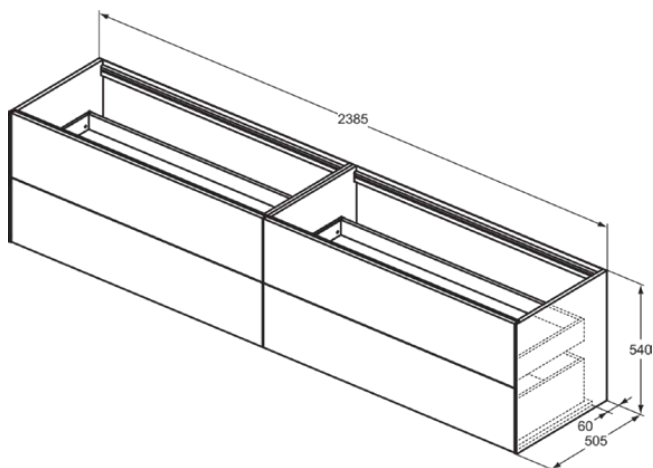

CONCA

T4336Y2

CONCA | Wastafelmeubel 2385x505x540 mm in matt anthracite afwerking, 4 laden | Greeploos, Volledige extractielade, Push-to-open, Softclose, Voorgemonteerd, Duurzaam geproduceerd hout

Afbeelding & technische tekening

Algemene informatie

Productcategorie:	Meubels
Producttype:	Wastafelmeubel
Merk:	Ideal Standard
Collectie:	CONCA
Ontwerper:	Palomba Serafini Associati
Colour:	Y2 - Matt Anthracite
Afwerking van het oppervlak:	matt
Hoogte (mm):	540
Breedte (mm):	2385
Lengte / sprong (mm):	505
Bevestigingswijze:	Bevestigingsset
Nettogewicht (kg):	99.50
EAN-code:	8014140464884

Kenmerken

	Greeploos		Volledige extractielade
	Push-to-open		Softclose
	Voorgemonteerd		Duurzaam geproduceerd hout

Downloads

- [Installation Guide](#)
- [Spare Parts List](#)

Product specificaties

Sluitingsmechanisme:	Softclosing
Kleurcode:	Y2
Kleuromschrijving:	matt anthracite
Hoekmodel:	Nee
Volledige extractielade:	Yes
Gre(e)p(en):	Greeploos
Verstelbare montagevoeten:	Nee
Materiaal:	Hout
Materiaalkwaliteit lichaam:	3-laags spaanplaat met hoge dichtheid
Aantal deuren (totaal):	0
Aantal deuren (links openend):	0
Aantal deuren (rechts openend):	0
Aantal laden (totaal):	4
Aantal externe laden:	4
Aantal interne laden:	0
Aantal open vakken:	0
Aantal roldeuren:	0

CONCA

T4336Y2

CONCA | Wastafelmeubel 2385x505x540 mm in matt anthracite afwerking, 4 laden | Greeploos, Volledige extractielade, Push-to-open, Softclose, Voorgemonteerd, Duurzaam geproduceerd hout

Product specificaties