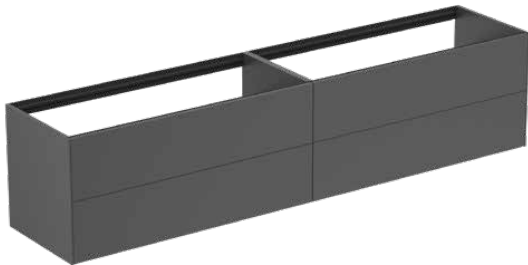

CONCA

T4336Y2

CONCA | Wastafelmeubel 2385x505x540 mm in matt anthracite afwerking, 4 laden | Greeploos, Volledige extractielade, Push-to-open, Softclose, Voorgemonteerd, Duurzaam geproduceerd hout

Afbeelding & technische tekening

Algemene informatie

Productcategorie:	Meubels
Producttype:	Wastafelmeubel
Merk:	Ideal Standard
Collectie:	CONCA
Ontwerper:	Palomba Serafini Associati
Colour:	Y2 - Matt Anthracite
Afwerking van het oppervlak:	matt
Hoogte (mm):	540
Breedte (mm):	2385
Lengte / sprong (mm):	505
Bevestigingswijze:	Bevestigingsset
Nettogewicht (kg):	99.50
EAN-code:	8014140464884

Kenmerken

	Greeploos		Volledige extractielade
	Push-to-open		Softclose
	Voorgemonteerd		Duurzaam geproduceerd hout

Downloads

- [Installation Guide](#)
- [Spare Parts List](#)

Product specificaties

Sluitingsmechanisme:	Softclosing
Kleurcode:	Y2
Kleuromschrijving:	matt anthracite
Hoekmodel:	Nee
Volledige extractielade:	Yes
Gre(e)p(en):	Greeploos
Verstelbare montagevoeten:	Nee
Materiaal:	Hout
Materiaalkwaliteit lichaam:	3-laags spaanplaat met hoge dichtheid
Aantal deuren (totaal):	0
Aantal deuren (links openend):	0
Aantal deuren (rechts openend):	0
Aantal laden (totaal):	4
Aantal externe laden:	4
Aantal interne laden:	0
Aantal open vakken:	0
Aantal roldeuren:	0

CONCA

T4336Y2

CONCA | Wastafelmeubel 2385x505x540 mm in matt anthracite afwerking, 4 laden | Greeploos, Volledige extractielade, Push-to-open, Softclose, Voorgemonteerd, Duurzaam geproduceerd hout

Product specificaties