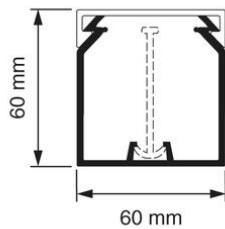

Kabelkokers Z25 + KK

KK 60x60 Kabelkoker wit (RAL 9010)

- Geleverd met deksel.
- Meegeleverd per lengte: 4 kabelclips KC60 (AT2422).
- Mogelijkheid tot plaatsing scheidingswand SW60r (AT2333).
- Voorzien van sleufen spijkergaten.
- Inwendige afmetingen: 57 x 57 mm

Artikelnr.:	AT2442
EAN:	8712259293264
Kleur	Wit
Verpakkingshoeveelheid	12 lgt. x 2 m
Beschermingsgraad (IP)	-
Materiaal	Kunststof
Hoogte	60 mm
Breedte	60 mm
Lengte	2000 mm
Halogeenvrij	Nee
Bruikbare doorsnede	3240 mm ²
Soort bevestiging	Bodemponsing(perforatie)
RAL-nummer	9010
Kwaliteitsklasse	PVC
Oppervlaktebescherming	Geen (onbehandeld)
Transparant	Nee
Antibacteriële behandeling	Nee
Slagvastheid	-
Uitvoering deksel, paneel	Los (in vrac)
Geschikt voor functiebehoud	Ja
Aantal vaste scheidingswanden	
Aantal insteekbare scheidingswanden	
Met kabelbevestigingsklem	Ja
Beschermfolie	Nee
Met gootkoppelstuk	Nee
Leverbaar op rol	Nee
Uitbreekpoorten	Nee
Verzending	12

Attema kabelkokers Z25 en KK zijn er van klein tot groot. Ze zijn geschikt voor het overzichtelijk installeren van kabels, het geleiden van voedingskabels of voor de stroomvoorziening van hoogwaardige computerapparatuur. De kabelkokers hebben een spijkergat en een uitgekiende sleufstansing voor precies en vlot positioneren van de koker(s). Installatie of aanpassing is mogelijk in een handomdraai dankzij de slimme onderdelen om kabels te fixeren. Alle kokers hebben een solide dekselsluiting en zijn leverbaar in diverse kleuren.