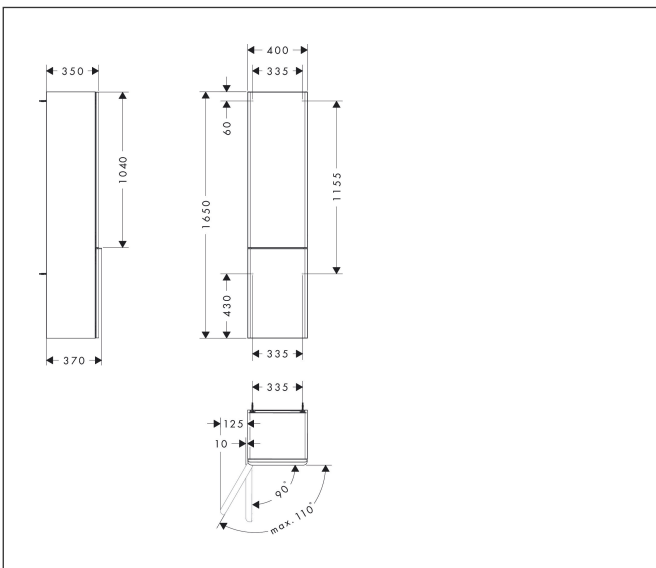

Merk hansgrohe  
 Artikelnaam **Xelu Q** hoge kast Dark Walnut 400/350, scharnier links, Oppervlak greep:  
 Art.nr. 54138700  
 Oppervlakte Oppervlak meubel: Dark Walnut, Oppervlak greep: Mat wit  
 Netto prijs 736,76 EUR

## Kenmerken

- bestaat uit: hoge kast, glazen planchetten
- materiaal behuizing: vezelplaat van gemiddelde dichtheid (MDF)
- oppervlaktemateriaal behuizing: thermofolie
- materiaal voorzijde: vezelplaat van gemiddelde dichtheid (MDF)
- oppervlaktemateriaal voorzijde: thermofolie
- MoistureProof: duurzaam materiaal dat lang mooi blijft
- met greepstang
- materiaal grepen: aluminium
- oppervlaktemateriaal grepen: poedercoating
- type opening: deur
- 2 deuren
- deurscharnier: links
- SoftClose, voor zacht sluiten
- open via PushOpen-functie
- met 3 verstelbare glazen planchetten
- montagevoorwaarde: voorgemonteerd
- met bevestigingsmateriaal

## Maat tekeningen