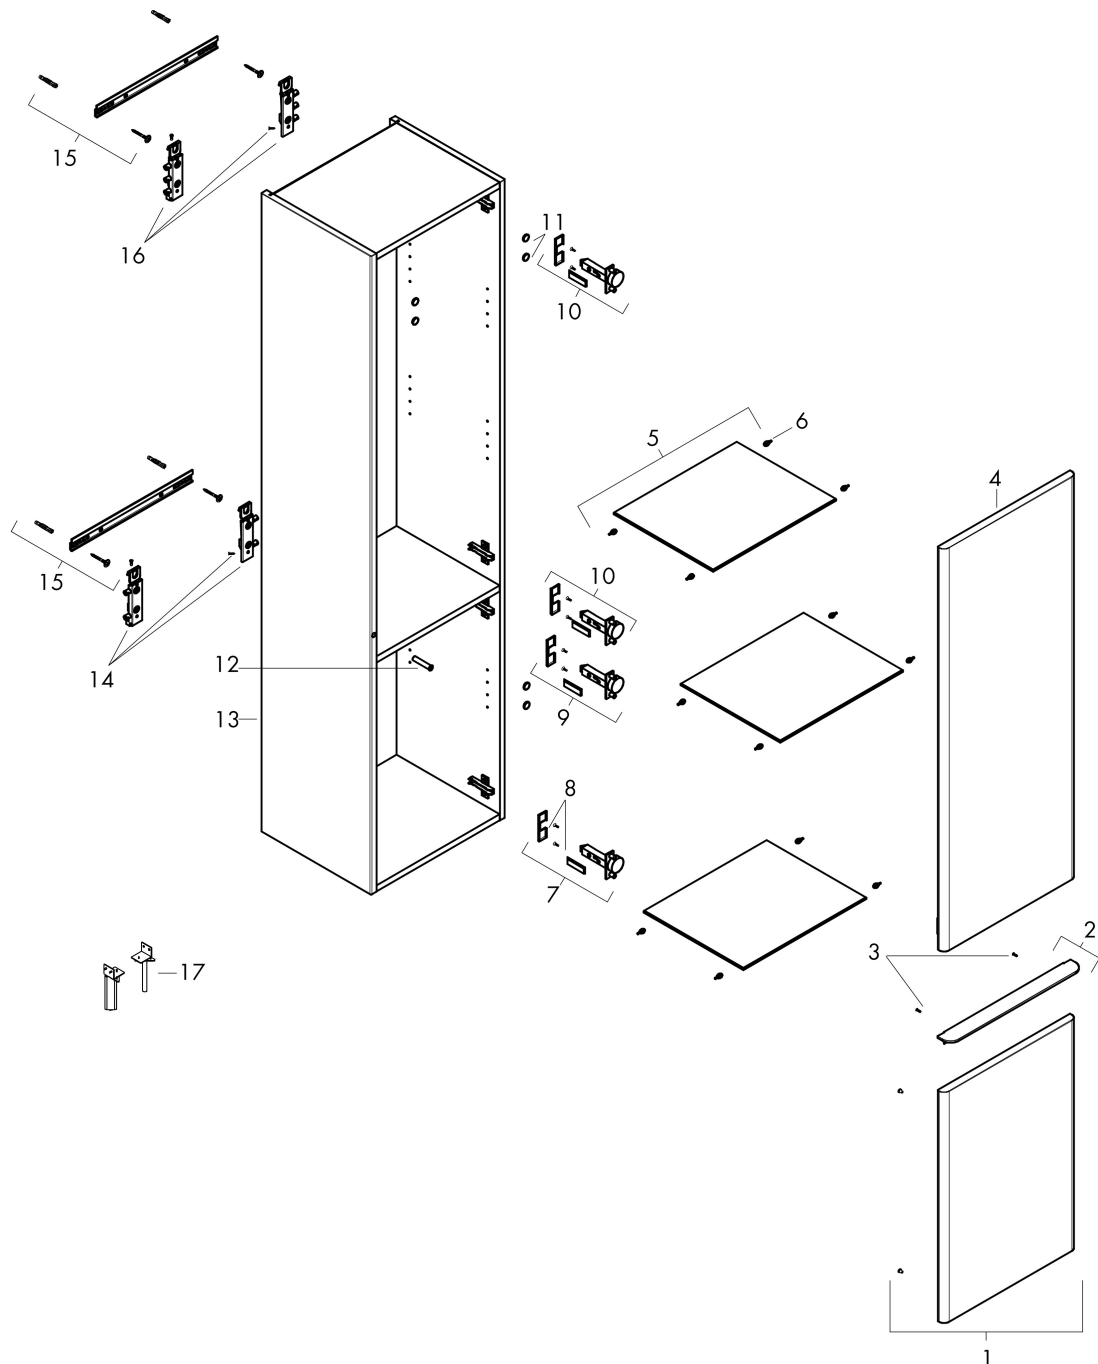

Merk hansgrohe
Artikelnaam **Xelu Q** hoge kast Dark Walnut 400/350, scharnier links, Oppervlak greep:
Art.nr. 54138700
Oppervlakte Oppervlak meubel: Dark Walnut, Oppervlak greep: Mat wit
Netto prijs 736,76 EUR

Explosietekening voor bouwjaar: >06/23

Merk hansgrohe
Artikelnaam **Xelu Q** hoge kast Dark Walnut 400/350, scharnier links, Oppervlak greep:
Art.nr. 54138700
Oppervlakte Oppervlak meubel: Dark Walnut, Oppervlak greep: Mat wit
Netto prijs 736,76 EUR

Onderdelen voor bouwjaar: >06/23

Pos	Beschrijving	Art.nr.	Prijs
1	meubelfront	87182000	300,40
2	greep	87156700	91,50
3	schroef-set	87157000	16,60
4	meubelfront	87178000	300,40
5	glasplaat	87154000	64,30
6	wandhouder	87155000	25,70
7	deurscharnier cpl.	87151000	32,70
8	afdekkap	87153000	20,40
9	deurscharnier cpl.	87152000	40,60
10	deurscharnier cpl.	87184000	25,70
11	afdekkap	87146000	32,70
12	magneet	87183000	20,40
13	meubelromp	87174000	491,20
14	montageset	87170000	40,60
15	montageset	87144000	25,70
16	montageset	87145000	40,60
17	standbeen	54145700	103,48