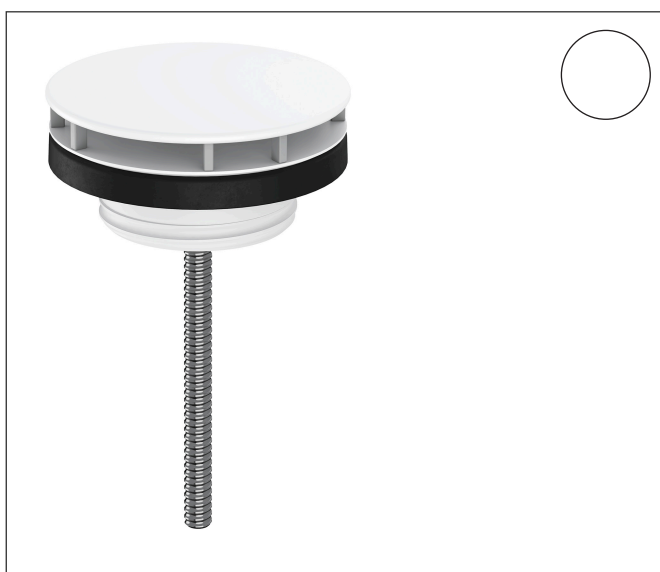

Artikelnaam	afvoergarnituur niet afsluitbaar, voor wastafels
Art.nr.	50001700
Oppervlakte	mat wit
Netto prijs	63,49 EUR

Product foto

Kenmerken

- niet-sluitende stop
- voor wastafels zonder overloop
- Aansluitmaat: G 1 1/4

Maat tekeningen

Artikelnaam afvoergarnituur niet afsluitbaar, voor wastafels
Art.nr. 50001700
Oppervlakte mat wit
Netto prijs 63,49 EUR

Explosietekening voor bouwjaar: >08/20

Artikelnaam	afvoergarnituur niet afsluitbaar, voor wastafels
Art.nr.	50001700
Oppervlakte	mat wit
Netto prijs	63,49 EUR

Onderdelen voor bouwjaar: >08/20

Pos	Beschrijving	Art.nr.	Prijs
1	Zeefplaat Uniplus 90	92091000	13,21
2	afdekplaat	97141700	25,90
3	schroef	98000000	4,99
4	sluitring	96361000	8,01