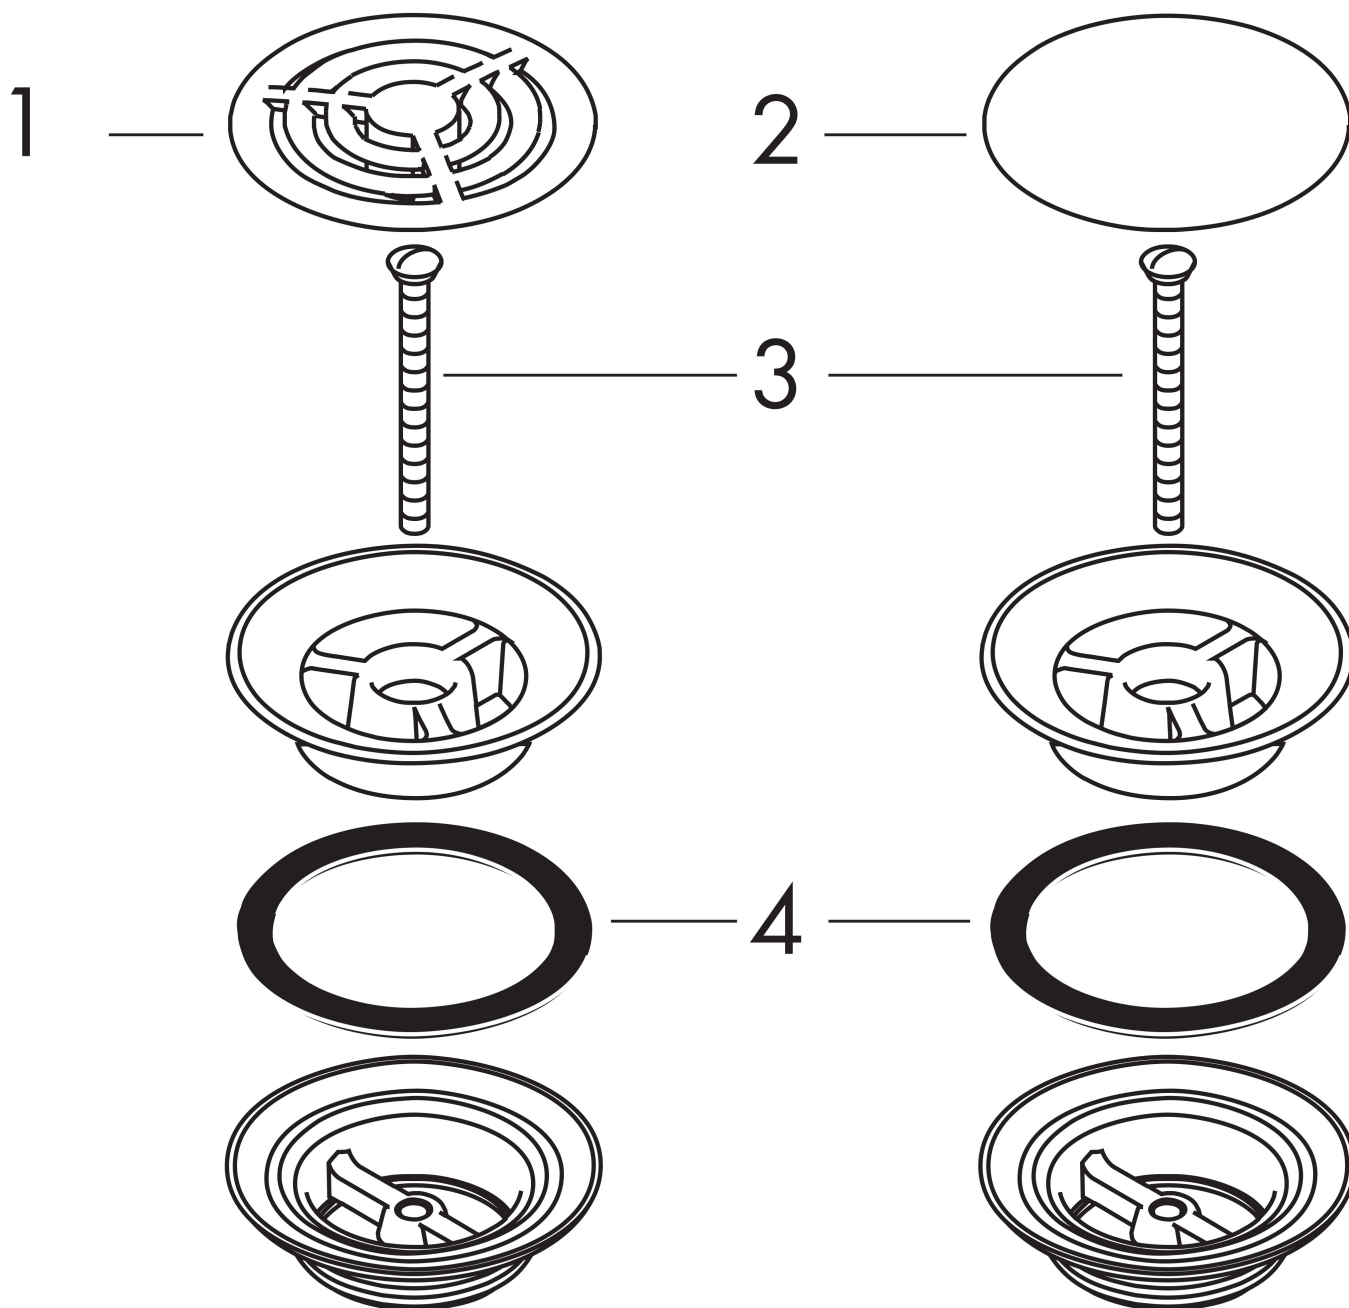

Artikelnaam	afvoergarnituur niet afsluitbaar, voor wastafels
Art.nr.	50001700
Oppervlakte	mat wit
Netto prijs	63,49 EUR

Product foto

Kenmerken

- niet-sluitende stop
- voor wastafels zonder overloop
- Aansluitmaat: G 1 1/4

Maat tekeningen

Artikelnaam afvoergarnituur niet afsluitbaar, voor wastafels
Art.nr. 50001700
Oppervlakte mat wit
Netto prijs 63,49 EUR

Explosietekening voor bouwjaar: >08/20

Artikelnaam	afvoergarnituur niet afsluitbaar, voor wastafels
Art.nr.	50001700
Oppervlakte	mat wit
Netto prijs	63,49 EUR

Onderdelen voor bouwjaar: >08/20

Pos	Beschrijving	Art.nr.	Prijs
1	Zeefplaat Uniplus 90	92091000	13,21
2	afdekplaat	97141700	25,90
3	schroef	98000000	4,99
4	sluitring	96361000	8,01