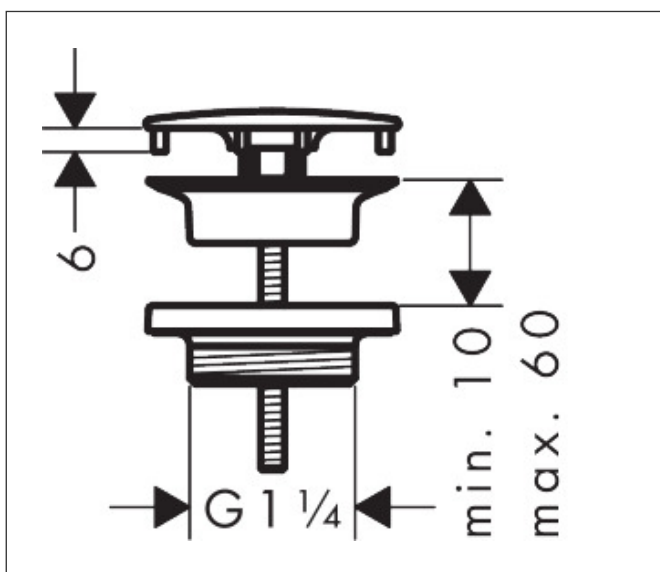

Artikelnaam	afvoergarnituur niet afsluitbaar, voor wastafels
Art.nr.	50001700
Oppervlakte	mat wit
Netto prijs	63,49 EUR

Product foto

Kenmerken

- niet-sluitende stop
- voor wastafels zonder overloop
- Aansluitmaat: G 1 1/4

Maat tekeningen

Artikelnaam afvoergarnituur niet afsluitbaar, voor wastafels
Art.nr. 50001700
Oppervlakte mat wit
Netto prijs 63,49 EUR

Explosietekening voor bouwjaar: >08/20

Artikelnaam	afvoergarnituur niet afsluitbaar, voor wastafels
Art.nr.	50001700
Oppervlakte	mat wit
Netto prijs	63,49 EUR

Onderdelen voor bouwjaar: >08/20

Pos	Beschrijving	Art.nr.	Prijs
1	Zeefplaat Uniplus 90	92091000	13,21
2	afdekplaat	97141700	25,90
3	schroef	98000000	4,99
4	sluitring	96361000	8,01