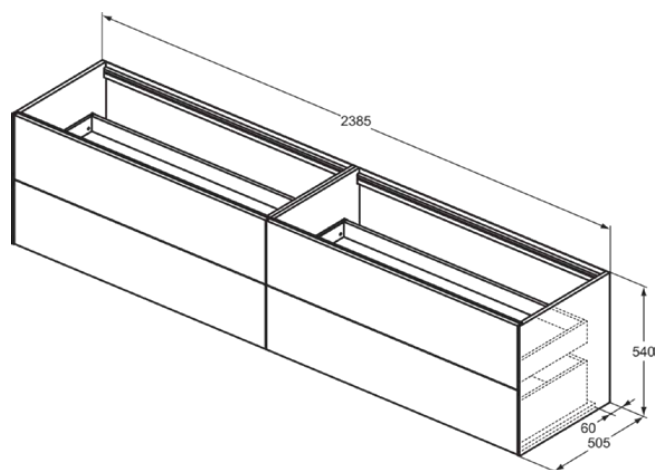

## T4336Y3

CONCA | Wastafelmeubel 2385x505x540 mm in matt sunset afwerking, 4 laden | Greeploos, Volledige extractielade, Push-to-open, Softclose, Voorgemonteerd, Duurzaam geproduceerd hout

### Algemene informatie

Productcategorie:	Meubels
Producttype:	Wastafelmeubel
Merk:	Ideal Standard
Collectie:	CONCA
Ontwerper:	Palomba Serafini Associati
Colour:	Y3 - Matt Sunset
Afwerking van het oppervlak:	matt
Hoogte (mm):	540
Breedte (mm):	2385
Lengte / sprong (mm):	505
Bevestigingswijze:	Bevestigingsset
Nettogewicht (kg):	99.50
EAN-code:	8014140464891