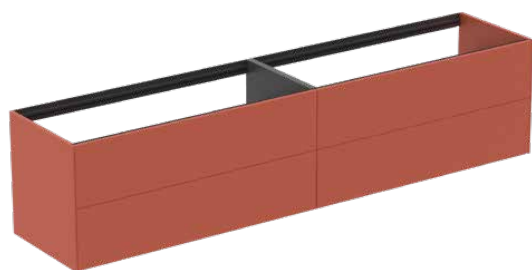

## T4336Y3

CONCA | Wastafelmeubel 2385x505x540 mm in matt sunset afwerking, 4 laden | Greeploos, Volledige extractielade, Push-to-open, Softclose, Voorgemonteerd, Duurzaam geproduceerd hout

### Algemene informatie

Productcategorie:	Meubels
Producttype:	Wastafelmeubel
Merk:	Ideal Standard
Collectie:	CONCA
Ontwerper:	Palomba Serafini Associati
Colour:	Y3 - Matt Sunset
Afwerking van het oppervlak:	matt
Hoogte (mm):	540
Breedte (mm):	2385
Lengte / sprong (mm):	505
Bevestigingswijze:	Bevestigingsset
Nettogewicht (kg):	99.50
EAN-code:	8014140464891