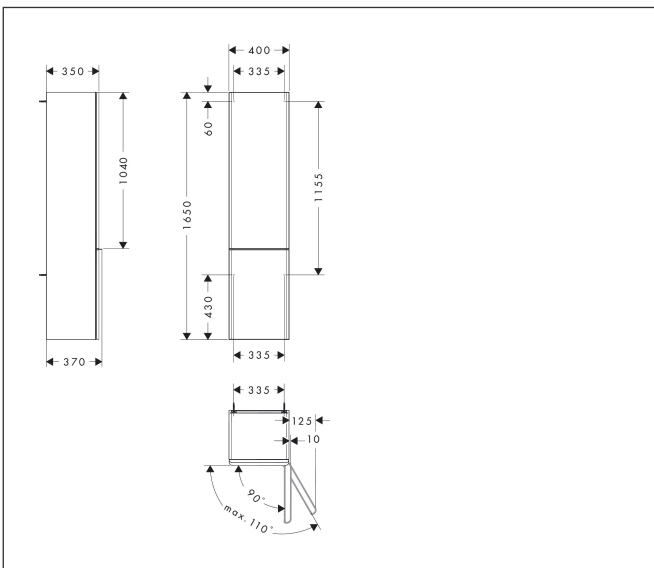

Merk **hansgrohe**  
 Artikelnaam **Xelu Q** hoge kast High Gloss White 400/350, scharnier rechts, Oppervlak greep:  
 Art.nr. 54139000  
 Oppervlakte Oppervlak meubel: High Gloss White, Oppervlak greep: chroom  
 Netto prijs 736,76 EUR

## Kenmerken

- bestaat uit: hoge kast, glazen planchetten
- materiaal behuizing: vezelplaat van gemiddelde dichtheid (MDF)
- oppervlaktemateriaal behuizing: thermofolie
- materiaal voorzijde: vezelplaat van gemiddelde dichtheid (MDF)
- oppervlaktemateriaal voorzijde: thermofolie
- MoistureProof: duurzaam materiaal dat lang mooi blijft
- met greepstang
- materiaal grepen: aluminium
- oppervlaktemateriaal grepen: verchromd glanzend
- type opening: deur
- 2 deuren
- deurscharnier: rechts
- SoftClose, voor zacht sluiten
- open via PushOpen-functie
- met 3 verstelbare glazen planchetten
- montagevoorwaarde: voorgemonteerd
- met bevestigingsmateriaal

## Maat tekeningen