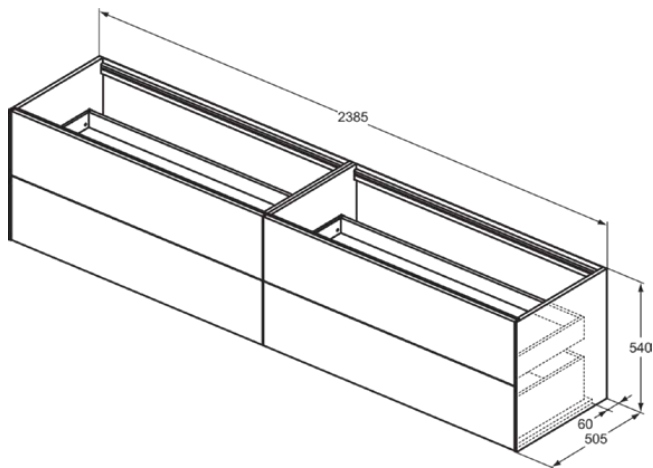

CONCA

T4336Y4

CONCA | Wastafelmeubel 2385x505x540 mm in smoked oak afwerking, 4 laden | Greploos, Volledige extractielade, Push-to-open, Softclose, Voorgemonteerd, Duurzaam geproduceerd hout, Houtfineer

Afbeelding & technische tekening

Algemene informatie

Productcategorie:	Meubels
Producttype:	Wastafelmeubel
Merk:	Ideal Standard
Collectie:	CONCA
Ontwerper:	Palomba Serafini Associati
Colour:	Y4 - Smoked Oak
Afwerking van het oppervlak:	mat
Hoogte (mm):	540
Breedte (mm):	2385
Lengte / sprong (mm):	505
Bevestigingswijze:	Bevestigingsset
Nettogewicht (kg):	99.50
EAN-code:	8014140464907