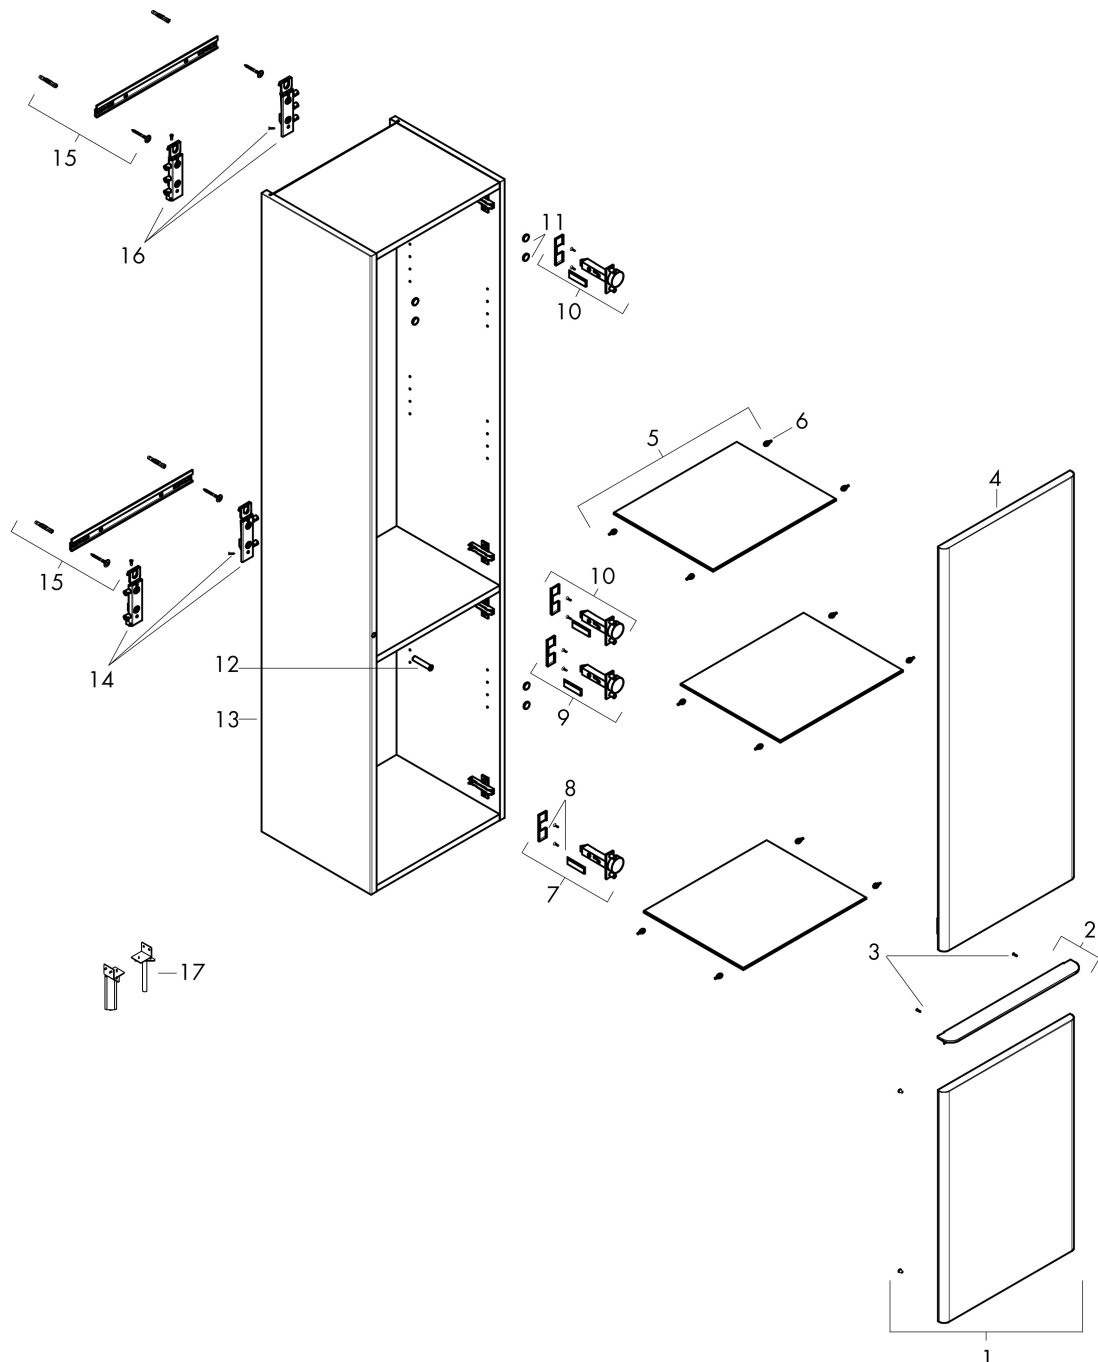

Product foto

Kenmerken

- bestaat uit: hoge kast, glazen planchetten
- materiaal behuizing: vezelplaat van gemiddelde dichtheid (MDF)
- oppervlaktemateriaal behuizing: thermofolie
- materiaal voorzijde: vezelplaat van gemiddelde dichtheid (MDF)
- oppervlaktemateriaal voorzijde: thermofolie
- MoistureProof: duurzaam materiaal dat lang mooi blijft
- met greepstang
- materiaal grepen: aluminium
- oppervlaktemateriaal grepen: poedercoating
- type opening: deur
- 2 deuren
- deurscharnier: rechts
- SoftClose, voor zacht sluiten
- open via PushOpen-functie
- met 3 verstelbare glazen planchetten
- montagevoorwaarde: voorge monteerd
- met bevestigingsmateriaal

Maat tekeningen

Technologie

Certificaat

Merk hansgrohe
 Artikelnaam **Xelu Q** hoge kast High Gloss White 400/350, scharnier rechts, Oppervlak greep:
 Art.nr. 54139670
 Oppervlakte Oppervlak meubel: High Gloss White, Oppervlak greep: Mat zwart
 Netto prijs 736,76 EUR

Explosietekening voor bouwjaar: >06/23

Merk hansgrohe
 Artikelnaam **Xelu Q** hoge kast High Gloss White 400/350, scharnier rechts, Oppervlak greep:
 Art.nr. 54139670
 Oppervlakte Oppervlak meubel: High Gloss White, Oppervlak greep: Mat zwart
 Netto prijs 736,76 EUR