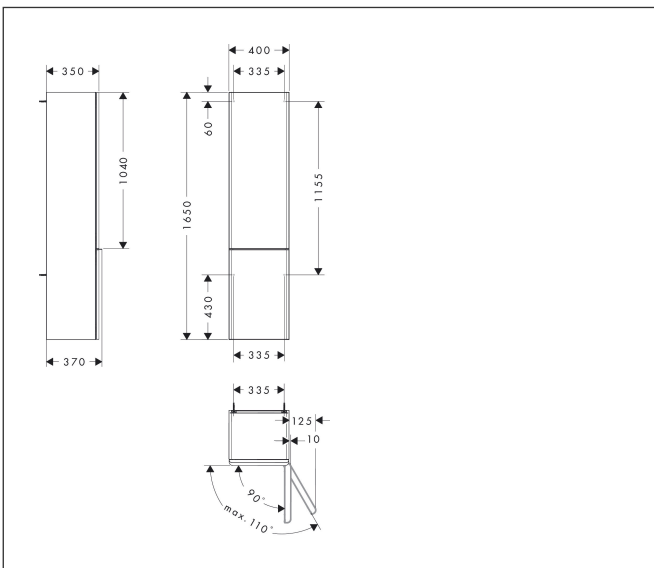

Merk **hansgrohe**
 Artikelnaam **Xelu Q** hoge kast High Gloss White 400/350, scharnier rechts, Oppervlak greep:
 Art.nr. 54139670
 Oppervlakte Oppervlak meubel: High Gloss White, Oppervlak greep: Mat zwart
 Netto prijs 736,76 EUR

Product foto

Kenmerken

- bestaat uit: hoge kast, glazen planchetten
- materiaal behuizing: vezelplaat van gemiddelde dichtheid (MDF)
- oppervlaktemateriaal behuizing: thermofolie
- materiaal voorzijde: vezelplaat van gemiddelde dichtheid (MDF)
- oppervlaktemateriaal voorzijde: thermofolie
- MoistureProof: duurzaam materiaal dat lang mooi blijft
- met greepstang
- materiaal grepen: aluminium
- oppervlaktemateriaal grepen: poedercoating
- type opening: deur
- 2 deuren
- deurscharnier: rechts
- SoftClose, voor zacht sluiten
- open via PushOpen-functie
- met 3 verstelbare glazen planchetten
- montagevoorwaarde: voorge monteerd
- met bevestigingsmateriaal

Maat tekeningen

Technologie

Certificaat

Merk hansgrohe
 Artikelnaam **Xelu Q** hoge kast High Gloss White 400/350, scharnier rechts, Oppervlak greep:
 Art.nr. 54139670
 Oppervlakte Oppervlak meubel: High Gloss White, Oppervlak greep: Mat zwart
 Netto prijs 736,76 EUR

Explosietekening voor bouwjaar: >06/23

Merk hansgrohe
 Artikelnaam **Xelu Q** hoge kast High Gloss White 400/350, scharnier rechts, Oppervlak greep:
 Art.nr. 54139670
 Oppervlakte Oppervlak meubel: High Gloss White, Oppervlak greep: Mat zwart
 Netto prijs 736,76 EUR