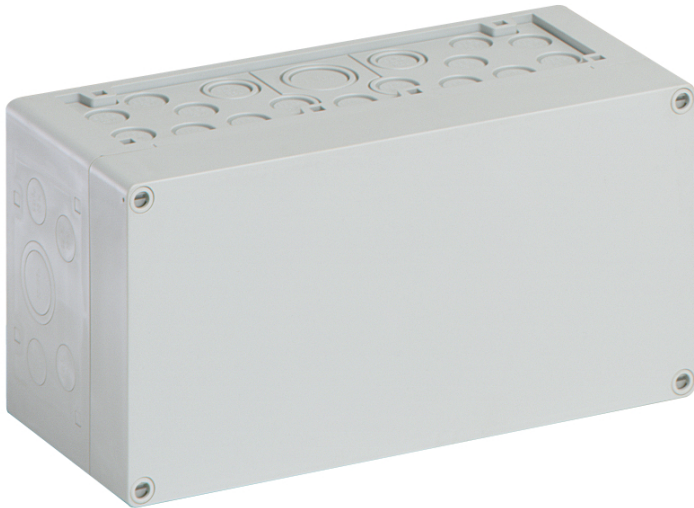

### AKL 1-g

lege behuizing

AANPASBAAR

Artikelnummer: 74040101

Afmetingen: 300 x 150 x 132 mm

lege behuizing, met beschermingsgraad IP65, polystyreen,  $U_i=690V$  AC,  $U_i=1000V$  DC, montage openingen aan de binnenzijde, voor standaard binneninstallaties

**Onderbak: Polystyreen, Deksel: Polystyreen, grijs, uitbreekmembranen, M20/M25/M32/M40, (46 zijkant)**

**Meegeleverd toebehoren:**

**10 dubbele membraaninvoeringen IP66 M20 afdichtbereik 7 - 12 mm, 2 dubbele membraaninvoeringen IP66 M25 afdichtbereik 9 - 16 mm, 2 dubbele membraaninvoeringen M32 afdichtbereik 14 - 21 mm, 1 dubbele membraaninvoering IP66 M40 afdichtbereik 19 - 28 mm**

### Kleuren

Kleur deksel:	grijs
---------------	-------

### Afmetingen

Breedte:	300 mm
Lengte:	150 mm
Hoogte:	132 mm