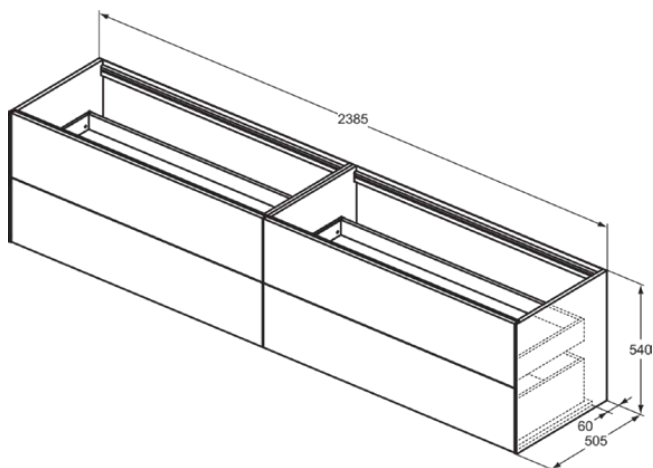

CONCA

T4336Y5

CONCA | Wastafelmeubel 2385x505x540 mm in dark walnut afwerking, 4 laden | Greeploos, Volledige extractielade, Push-to-open, Softclose, Voorgemonteerd, Duurzaam geproduceerd hout, Houtfineer

Afbeelding & technische tekening

Algemene informatie

Productcategorie:	Meubels
Producttype:	Wastafelmeubel
Merk:	Ideal Standard
Collectie:	CONCA
Ontwerper:	Palomba Serafini Associati
Colour:	Y5 - Dark Walnut
Afwerking van het oppervlak:	mat
Hoogte (mm):	540
Breedte (mm):	2385
Lengte / sprong (mm):	505
Bevestigingswijze:	Bevestigingsset
Nettogewicht (kg):	99.50
EAN-code:	8014140464914