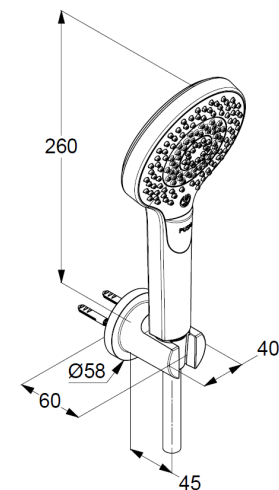

mit konischen Muttern

G1/2 x G1/2 x 1250mm

Wand-Brausehalter

für Brauseschläuche mit konischer Mutter

mit Befestigungsmaterial

zur starren Wandmontage

Produktabbildung/ Product picture

Maßzeichnung/ Dimensional drawing